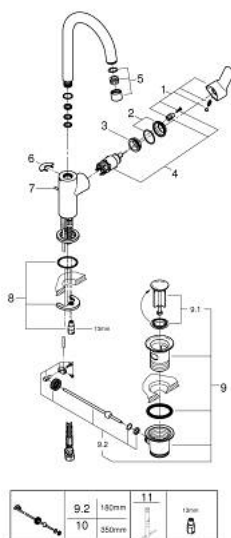

## 23 776 000 START EDGE GRIFERÍA PARA LAVABO 1/2" TAMAÑO L

### RECAMBIOS , febrero 2018 – now

- 1: Palanca accionamiento (Spare part-nr. 46812000)
- 2: Carcasa (Spare part-nr. 46581000)
- 3: Anillo de fijación (Spare part-nr. 07419000)
- 4: Cartucho (Spare part-nr. 46580000)
- 5: Mousseur completo (Spare part-nr. 13935000)
- 6: Clip fijación caño (Spare part-nr. 4825700M)
- 7: Varilla del vaciador (Spare part-nr. 46739000)
- 8: Juego fijación (Spare part-nr. 46249000)
- 9: Vaciador automático 1 1/4" (Spare part-nr. 28910000)
- 9.1: Tapón del vaciador (Spare part-nr. 07182000)
- 9.2: varilla exéntrica (Spare part-nr. 07052000)
- 10: varilla exéntrica (Spare part-nr. 07341000)\*
- 11: Llave de tubo larga (Spare part-nr. 19017000)\*