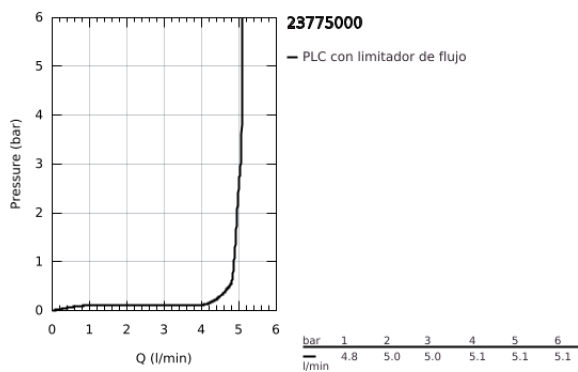

23 775 000 START EDGE GRIFERÍA PARA LAVABO 1/2" TAMAÑO M

DESCRIPCIÓN DEL PRODUCTO

- Colour: Cromo
- Instalación en un solo orificio
- Palanca metálica
- GROHE SmoothControl de discos cerámicos de 2.8 cm
- GROHE LongLife acabado
- GROHE EcoJoy mousseur 5.7 lpm
- Sistema de instalación rápida
- Cuerpo liso
- con vaciador push open
- Mangueras de conexión flexible

23 775 000 START EDGE GRIFERÍA PARA LAVABO 1/2" TAMAÑO M

RECAMBIOS , mayo 2016 – now

- 1: Palanca accionamiento (Spare part-nr. 46697000)
 - 2: Anillo de fijación (Spare part-nr. 46715000)
 - 3: Cartucho (Spare part-nr. 46580000)
 - 4: Mousseur completo (Spare part-nr. 48159000)
 - 5: Juego fijación (Spare part-nr. 46249000)
 - 6: Llave de tubo larga (Spare part-nr. 19017000)*
- * Optional accessories