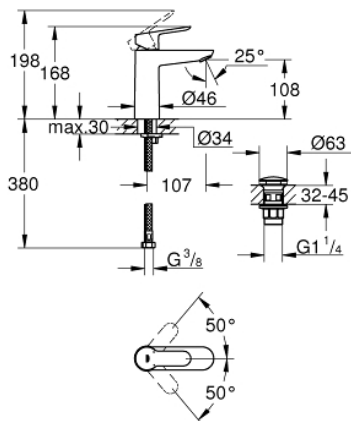

23 775 000 START EDGE GRIFERÍA PARA LAVABO 1/2" TAMAÑO M

DESCRIPCIÓN DEL PRODUCTO

- Colour: Cromo
- Instalación en un solo orificio
- Palanca metálica
- GROHE SmoothControl de discos cerámicos de 2.8 cm
- GROHE LongLife acabado
- GROHE EcoJoy mousseur 5.7 lpm
- Sistema de instalación rápida
- Cuerpo liso
- con vaciador push open
- Mangueras de conexión flexible

23 775 000 START EDGE GRIFERÍA PARA LAVABO 1/2" TAMAÑO M

RECAMBIOS , mayo 2016 – now

- 1: Palanca accionamiento (Spare part-nr. 46697000)
 - 2: Anillo de fijación (Spare part-nr. 46715000)
 - 3: Cartucho (Spare part-nr. 46580000)
 - 4: Mousseur completo (Spare part-nr. 48159000)
 - 5: Juego fijación (Spare part-nr. 46249000)
 - 6: Llave de tubo larga (Spare part-nr. 19017000)*
- * Optional accessories