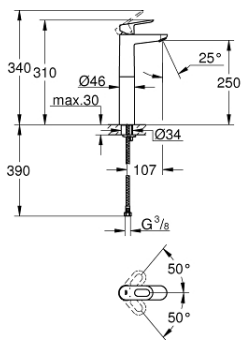

23 764 000 BAULOOP GRIFERÍA PARA LAVABO 1/2" TAMAÑO XL

DESCRIPCIÓN DEL PRODUCTO

- Colour: Cromo
- Instalación en un solo orificio
- Para lavabos tipo bowl de sobreponer
- Palanca metálica
- GROHE SmoothControl de discos cerámicos de 2.8 cm
- GROHE LongLife acabado
- Tecnología GROHE EcoJoy ahorro de agua y flujo perfecto
- maximum flow rate (at 3 bar): 5 l/min
- Sistema de instalación rápida
- Cuerpo liso
- Mangueras de conexión flexible

23 764 000 BAULOOK GRIFERÍA PARA LAVABO 1/2" TAMAÑO XL

RECAMBIOS , mayo 2016 – now

- 1: Palanca accionamiento (Spare part-nr. 46695000)
 - 2: Anillo de fijación (Spare part-nr. 46715000)
 - 3: Cartucho (Spare part-nr. 46580000)
 - 4: Mousseur completo (Spare part-nr. 48159000)
 - 5: Juego fijación (Spare part-nr. 46249000)
 - 6: Llave de tubo larga (Spare part-nr. 19017000)*
- * Optional accessories