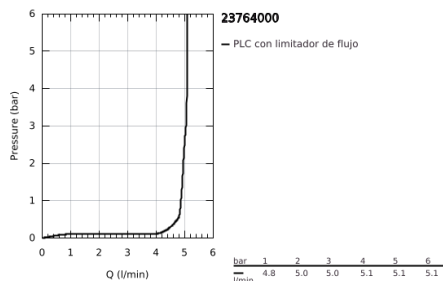

23 764 000 BAULOOP GRIFERÍA PARA LAVABO 1/2" TAMAÑO XL

DESCRIPCIÓN DEL PRODUCTO

- Colour: Cromo
- Instalación en un solo orificio
- Para lavabos tipo bowl de sobreponer
- Palanca metálica
- GROHE SmoothControl de discos cerámicos de 2.8 cm
- GROHE LongLife acabado
- Tecnología GROHE EcoJoy ahorro de agua y flujo perfecto
- maximum flow rate (at 3 bar): 5 l/min
- Sistema de instalación rápida
- Cuerpo liso
- Mangueras de conexión flexible