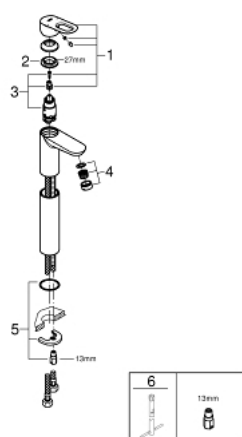

23 764 000 BAULOOP GRIFERÍA PARA LAVABO 1/2" TAMAÑO XL

DESCRIPCIÓN DEL PRODUCTO

- Colour: Cromo
- Instalación en un solo orificio
- Para lavabos tipo bowl de sobreponer
- Palanca metálica
- GROHE SmoothControl de discos cerámicos de 2.8 cm
- GROHE LongLife acabado
- Tecnología GROHE EcoJoy ahorro de agua y flujo perfecto
- maximum flow rate (at 3 bar): 5 l/min
- Sistema de instalación rápida
- Cuerpo liso
- Mangueras de conexión flexible

23 764 000 BAULOOK GRIFERÍA PARA LAVABO 1/2" TAMAÑO XL

RECAMBIOS , mayo 2016 – now

- 1: Palanca accionamiento (Spare part-nr. 46695000)
 - 2: Anillo de fijación (Spare part-nr. 46715000)
 - 3: Cartucho (Spare part-nr. 46580000)
 - 4: Mousseur completo (Spare part-nr. 48159000)
 - 5: Juego fijación (Spare part-nr. 46249000)
 - 6: Llave de tubo larga (Spare part-nr. 19017000)*
- * Optional accessories