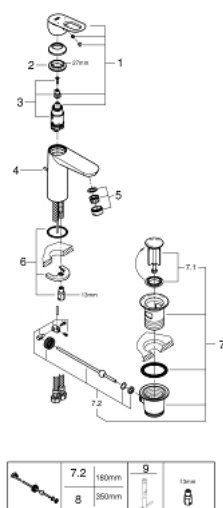

23 762 000 BAULOOP GRIFERÍA PARA LAVABO 1/2" TAMAÑO M

DESCRIPCIÓN DEL PRODUCTO

- Colour: Cromo
- Instalación en un solo orificio
- Palanca metálica
- GROHE SmoothControl de discos cerámicos de 2.8 cm
- GROHE LongLife acabado
- Tecnología GROHE EcoJoy ahorro de agua y flujo perfecto
- maximum flow rate (at 3 bar): 5 l/min
- Sistema de instalación rápida
- Vaciador automático de plástico 1 1/4"
- Mangueras de conexión flexible

23 762 000 BAULOOP GRIFERÍA PARA LAVABO 1/2" TAMAÑO M

RECAMBIOS , mayo 2016 – now

- 1: Palanca accionamiento (Spare part-nr. 46695000)
 - 2: Anillo de fijación (Spare part-nr. 46715000)
 - 3: Cartucho (Spare part-nr. 46580000)
 - 4: Varilla del vaciador (Spare part-nr. 46739000)
 - 5: Mousseur completo (Spare part-nr. 48159000)
 - 6: Juego fijación (Spare part-nr. 46249000)
 - 7: Vaciador automático 1 1/4" (Spare part-nr. 28910000)
 - 7.1: Tapón del vaciador (Spare part-nr. 07182000)
 - 7.2: varilla exéntrica (Spare part-nr. 07052000)
 - 8: varilla exéntrica (Spare part-nr. 07341000)*
 - 9: Llave de tubo larga (Spare part-nr. 19017000)*
- * Optional accessories