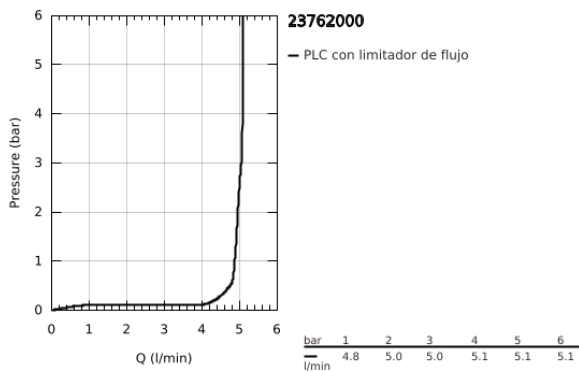

23 762 000 BAULOOP GRIFERÍA PARA LAVABO 1/2" TAMAÑO M

DESCRIPCIÓN DEL PRODUCTO

- Colour: Cromo
- Instalación en un solo orificio
- Palanca metálica
- GROHE SmoothControl de discos cerámicos de 2.8 cm
- GROHE LongLife acabado
- Tecnología GROHE EcoJoy ahorro de agua y flujo perfecto
- maximum flow rate (at 3 bar): 5 l/min
- Sistema de instalación rápida
- Vaciador automático de plástico 1 1/4"
- Mangueras de conexión flexible