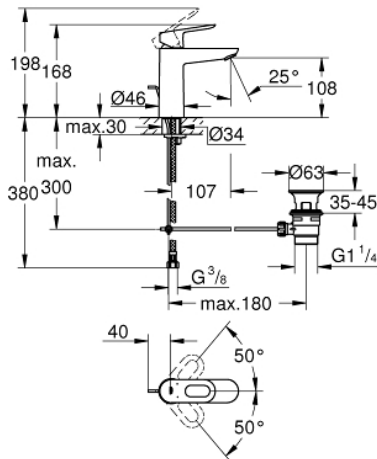

23 762 000 BAULOOP GRIFERÍA PARA LAVABO 1/2" TAMAÑO M

DESCRIPCIÓN DEL PRODUCTO

- Colour: Cromo
- Instalación en un solo orificio
- Palanca metálica
- GROHE SmoothControl de discos cerámicos de 2.8 cm
- GROHE LongLife acabado
- Tecnología GROHE EcoJoy ahorro de agua y flujo perfecto
- maximum flow rate (at 3 bar): 5 l/min
- Sistema de instalación rápida
- Vaciador automático de plástico 1 1/4"
- Mangueras de conexión flexible

23 762 000 BAULOOP GRIFERÍA PARA LAVABO 1/2" TAMAÑO M

RECAMBIOS , mayo 2016 – now

- 1: Palanca accionamiento (Spare part-nr. 46695000)
 - 2: Anillo de fijación (Spare part-nr. 46715000)
 - 3: Cartucho (Spare part-nr. 46580000)
 - 4: Varilla del vaciador (Spare part-nr. 46739000)
 - 5: Mousseur completo (Spare part-nr. 48159000)
 - 6: Juego fijación (Spare part-nr. 46249000)
 - 7: Vaciador automático 1 1/4" (Spare part-nr. 28910000)
 - 7.1: Tapón del vaciador (Spare part-nr. 07182000)
 - 7.2: varilla exéntrica (Spare part-nr. 07052000)
 - 8: varilla exéntrica (Spare part-nr. 07341000)*
 - 9: Llave de tubo larga (Spare part-nr. 19017000)*
- * Optional accessories