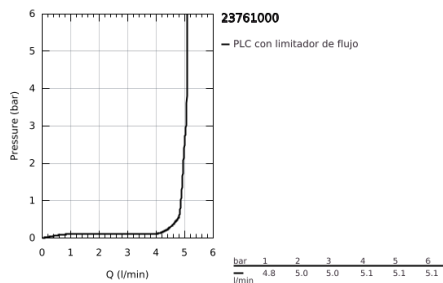

## 23 761 000 BAUEDGE GRIFERÍA PARA LAVABO 1/2" TAMAÑO XL

### DESCRIPCIÓN DEL PRODUCTO

- Colour: Cromo
- Instalación en un solo orificio
- Para lavabos tipo bowl de sobreponer
- Palanca metálica
- GROHE SmoothControl de discos cerámicos de 2.8 cm
- GROHE LongLife acabado
- Tecnología GROHE EcoJoy ahorro de agua y flujo perfecto
- maximum flow rate (at 3 bar): 5 l/min
- Sistema de instalación rápida
- Cuerpo liso
- Mangueras de conexión flexible