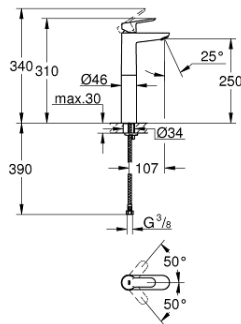

## 23 761 000 BAUEDGE GRIFERÍA PARA LAVABO 1/2" TAMAÑO XL

### DESCRIPCIÓN DEL PRODUCTO

- Colour: Cromo
- Instalación en un solo orificio
- Para lavabos tipo bowl de sobreponer
- Palanca metálica
- GROHE SmoothControl de discos cerámicos de 2.8 cm
- GROHE LongLife acabado
- Tecnología GROHE EcoJoy ahorro de agua y flujo perfecto
- maximum flow rate (at 3 bar): 5 l/min
- Sistema de instalación rápida
- Cuerpo liso
- Mangueras de conexión flexible

### RECAMBIOS , mayo 2016 – now

- 1: Palanca accionamiento (Spare part-nr. 46697000)
  - 2: Anillo de fijación (Spare part-nr. 46715000)
  - 3: Cartucho (Spare part-nr. 46580000)
  - 4: Mousseur completo (Spare part-nr. 48159000)
  - 5: Juego fijación (Spare part-nr. 46249000)
  - 6: Llave de tubo larga (Spare part-nr. 19017000)\*
- \* Optional accessories