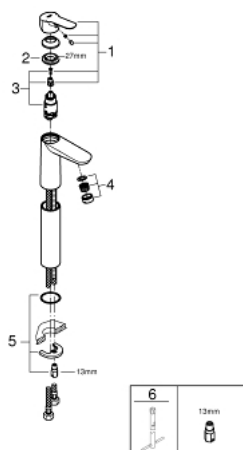

## 23 761 000 BAUEDGE GRIFERÍA PARA LAVABO 1/2" TAMAÑO XL

### DESCRIPCIÓN DEL PRODUCTO

- Colour: Cromo
- Instalación en un solo orificio
- Para lavabos tipo bowl de sobreponer
- Palanca metálica
- GROHE SmoothControl de discos cerámicos de 2.8 cm
- GROHE LongLife acabado
- Tecnología GROHE EcoJoy ahorro de agua y flujo perfecto
- maximum flow rate (at 3 bar): 5 l/min
- Sistema de instalación rápida
- Cuerpo liso
- Mangueras de conexión flexible

### RECAMBIOS , mayo 2016 – now

- 1: Palanca accionamiento (Spare part-nr. 46697000)
  - 2: Anillo de fijación (Spare part-nr. 46715000)
  - 3: Cartucho (Spare part-nr. 46580000)
  - 4: Mousseur completo (Spare part-nr. 48159000)
  - 5: Juego fijación (Spare part-nr. 46249000)
  - 6: Llave de tubo larga (Spare part-nr. 19017000)\*
- \* Optional accessories