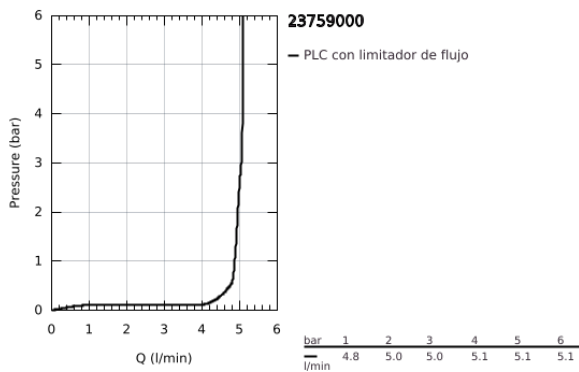

23 759 000 BAUEDGE GRIFERÍA PARA LAVABO 1/2" TAMAÑO M

DESCRIPCIÓN DEL PRODUCTO

- Colour: Cromo
- Instalación en un solo orificio
- Palanca metálica
- GROHE SmoothControl de discos cerámicos de 2.8 cm
- OpenCold caudal de agua fría en la posición intermedia de la palanca para ahorro de energía.
- Limitador de temperatura integrado
- GROHE LongLife acabado
- Tecnología GROHE EcoJoy ahorro de agua y flujo perfecto
- maximum flow rate (at 3 bar): 5 l/min
- Sistema de instalación rápida
- Vaciador automático de plástico 1 1/4"
- Mangueras de conexión flexible

23 759 000 BAUEDGE GRIFERÍA PARA LAVABO 1/2" TAMAÑO M

RECAMBIOS , mayo 2016 – now

- 1: Palanca accionamiento (Spare part-nr. 46923000)
 - 2: Anillo de fijación (Spare part-nr. 46715000)
 - 3: Cartucho (Spare part-nr. 46580000)
 - 4: Varilla del vaciador (Spare part-nr. 46739000)
 - 5: Mousseur completo (Spare part-nr. 48159000)
 - 6: Juego fijación (Spare part-nr. 46249000)
 - 7: Vaciador automático 1 1/4" (Spare part-nr. 28910000)
 - 7.1: Tapón del vaciador (Spare part-nr. 07182000)
 - 7.2: varilla exéntrica (Spare part-nr. 07052000)
 - 8: varilla exéntrica (Spare part-nr. 07341000)*
 - 9: Llave de tubo larga (Spare part-nr. 19017000)*
- * Optional accessories