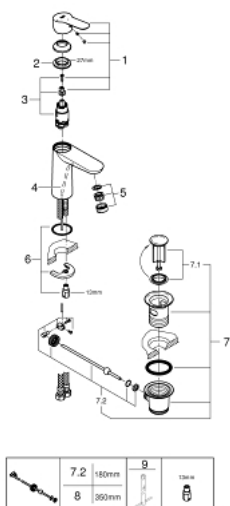

23 759 000 BAUEDGE GRIFERÍA PARA LAVABO 1/2" TAMAÑO M

DESCRIPCIÓN DEL PRODUCTO

- Colour: Cromo
- Instalación en un solo orificio
- Palanca metálica
- GROHE SmoothControl de discos cerámicos de 2.8 cm
- OpenCold caudal de agua fría en la posición intermedia de la palanca para ahorro de energía.
- Limitador de temperatura integrado
- GROHE LongLife acabado
- Tecnología GROHE EcoJoy ahorro de agua y flujo perfecto
- maximum flow rate (at 3 bar): 5 l/min
- Sistema de instalación rápida
- Vaciador automático de plástico 1 1/4"
- Mangueras de conexión flexible

23 759 000 BAUEDGE GRIFERÍA PARA LAVABO 1/2" TAMAÑO M

RECAMBIOS , mayo 2016 – now

- 1: Palanca accionamiento (Spare part-nr. 46923000)
 - 2: Anillo de fijación (Spare part-nr. 46715000)
 - 3: Cartucho (Spare part-nr. 46580000)
 - 4: Varilla del vaciador (Spare part-nr. 46739000)
 - 5: Mousseur completo (Spare part-nr. 48159000)
 - 6: Juego fijación (Spare part-nr. 46249000)
 - 7: Vaciador automático 1 1/4" (Spare part-nr. 28910000)
 - 7.1: Tapón del vaciador (Spare part-nr. 07182000)
 - 7.2: varilla exéntrica (Spare part-nr. 07052000)
 - 8: varilla exéntrica (Spare part-nr. 07341000)*
 - 9: Llave de tubo larga (Spare part-nr. 19017000)*
- * Optional accessories