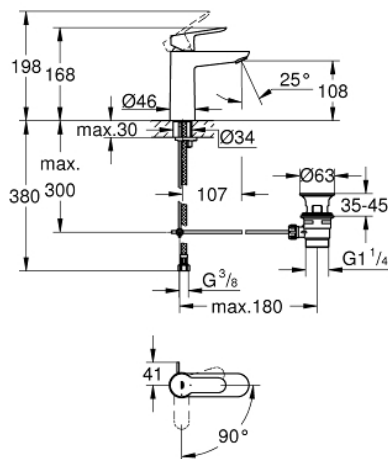

23 759 000 BAUEDGE GRIFERÍA PARA LAVABO 1/2" TAMAÑO M

DESCRIPCIÓN DEL PRODUCTO

- Colour: Cromo
- Instalación en un solo orificio
- Palanca metálica
- GROHE SmoothControl de discos cerámicos de 2.8 cm
- OpenCold caudal de agua fría en la posición intermedia de la palanca para ahorro de energía.
- Limitador de temperatura integrado
- GROHE LongLife acabado
- Tecnología GROHE EcoJoy ahorro de agua y flujo perfecto
- maximum flow rate (at 3 bar): 5 l/min
- Sistema de instalación rápida
- Vaciador automático de plástico 1 1/4"
- Mangueras de conexión flexible

23 759 000 BAUEDGE GRIFERÍA PARA LAVABO 1/2" TAMAÑO M

RECAMBIOS , mayo 2016 – now

- 1: Palanca accionamiento (Spare part-nr. 46923000)
 - 2: Anillo de fijación (Spare part-nr. 46715000)
 - 3: Cartucho (Spare part-nr. 46580000)
 - 4: Varilla del vaciador (Spare part-nr. 46739000)
 - 5: Mousseur completo (Spare part-nr. 48159000)
 - 6: Juego fijación (Spare part-nr. 46249000)
 - 7: Vaciador automático 1 1/4" (Spare part-nr. 28910000)
 - 7.1: Tapón del vaciador (Spare part-nr. 07182000)
 - 7.2: varilla exéntrica (Spare part-nr. 07052000)
 - 8: varilla exéntrica (Spare part-nr. 07341000)*
 - 9: Llave de tubo larga (Spare part-nr. 19017000)*
- * Optional accessories