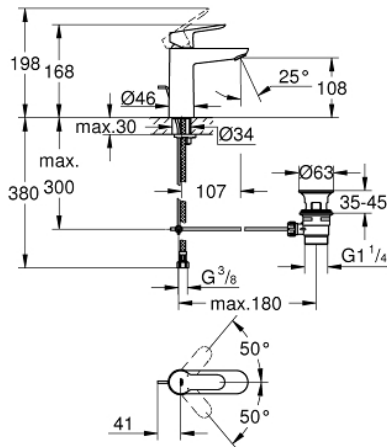

23 758 000 BAUEDGE GRIFERÍA PARA LAVABO 1/2" TAMAÑO M

DESCRIPCIÓN DEL PRODUCTO

- Colour: Cromo
- Instalación en un solo orificio
- Palanca metálica
- GROHE SmoothControl de discos cerámicos de 2.8 cm
- GROHE LongLife acabado
- Tecnología GROHE EcoJoy ahorro de agua y flujo perfecto
- maximum flow rate (at 3 bar): 5 l/min
- Sistema de instalación rápida
- Vaciador automático de plástico 1 1/4"
- Mangueras de conexión flexible

23 758 000 BAUEDGE GRIFERÍA PARA LAVABO 1/2" TAMAÑO M

RECAMBIOS , mayo 2016 – now

- 1: Palanca accionamiento (Spare part-nr. 46697000)
 - 2: Anillo de fijación (Spare part-nr. 46715000)
 - 3: Cartucho (Spare part-nr. 46580000)
 - 4: Varilla del vaciador (Spare part-nr. 46739000)
 - 5: Mousseur completo (Spare part-nr. 48159000)
 - 6: Juego fijación (Spare part-nr. 46249000)
 - 7: Vaciador automático 1 1/4" (Spare part-nr. 28910000)
 - 7.1: Tapón del vaciador (Spare part-nr. 07182000)
 - 7.2: varilla exéntrica (Spare part-nr. 07052000)
 - 8: varilla exéntrica (Spare part-nr. 07341000)*
 - 9: Llave de tubo larga (Spare part-nr. 19017000)*
- * Optional accessories