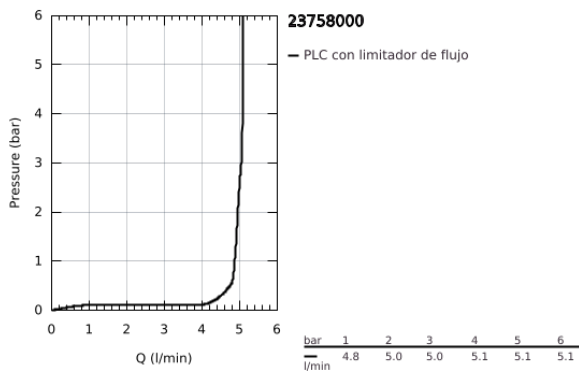

23 758 000 BAUEDGE GRIFERÍA PARA LAVABO 1/2" TAMAÑO M

DESCRIPCIÓN DEL PRODUCTO

- Colour: Cromo
- Instalación en un solo orificio
- Palanca metálica
- GROHE SmoothControl de discos cerámicos de 2.8 cm
- GROHE LongLife acabado
- Tecnología GROHE EcoJoy ahorro de agua y flujo perfecto
- maximum flow rate (at 3 bar): 5 l/min
- Sistema de instalación rápida
- Vaciador automático de plástico 1 1/4"
- Mangueras de conexión flexible

23 758 000 BAUEDGE GRIFERÍA PARA LAVABO 1/2" TAMAÑO M

RECAMBIOS , mayo 2016 – now

- 1: Palanca accionamiento (Spare part-nr. 46697000)
 - 2: Anillo de fijación (Spare part-nr. 46715000)
 - 3: Cartucho (Spare part-nr. 46580000)
 - 4: Varilla del vaciador (Spare part-nr. 46739000)
 - 5: Mousseur completo (Spare part-nr. 48159000)
 - 6: Juego fijación (Spare part-nr. 46249000)
 - 7: Vaciador automático 1 1/4" (Spare part-nr. 28910000)
 - 7.1: Tapón del vaciador (Spare part-nr. 07182000)
 - 7.2: varilla exéntrica (Spare part-nr. 07052000)
 - 8: varilla exéntrica (Spare part-nr. 07341000)*
 - 9: Llave de tubo larga (Spare part-nr. 19017000)*
- * Optional accessories