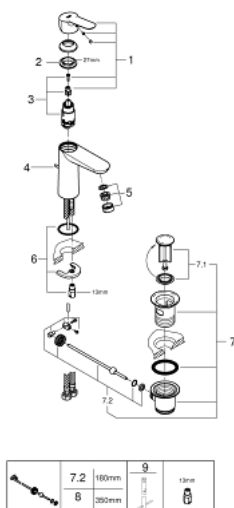

23 758 000 BAUEDGE GRIFERÍA PARA LAVABO 1/2" TAMAÑO M

DESCRIPCIÓN DEL PRODUCTO

- Colour: Cromo
- Instalación en un solo orificio
- Palanca metálica
- GROHE SmoothControl de discos cerámicos de 2.8 cm
- GROHE LongLife acabado
- Tecnología GROHE EcoJoy ahorro de agua y flujo perfecto
- maximum flow rate (at 3 bar): 5 l/min
- Sistema de instalación rápida
- Vaciador automático de plástico 1 1/4"
- Mangueras de conexión flexible

23 758 000 BAUEDGE GRIFERÍA PARA LAVABO 1/2" TAMAÑO M

RECAMBIOS , mayo 2016 – now

- 1: Palanca accionamiento (Spare part-nr. 46697000)
 - 2: Anillo de fijación (Spare part-nr. 46715000)
 - 3: Cartucho (Spare part-nr. 46580000)
 - 4: Varilla del vaciador (Spare part-nr. 46739000)
 - 5: Mousseur completo (Spare part-nr. 48159000)
 - 6: Juego fijación (Spare part-nr. 46249000)
 - 7: Vaciador automático 1 1/4" (Spare part-nr. 28910000)
 - 7.1: Tapón del vaciador (Spare part-nr. 07182000)
 - 7.2: varilla exéntrica (Spare part-nr. 07052000)
 - 8: varilla exéntrica (Spare part-nr. 07341000)*
 - 9: Llave de tubo larga (Spare part-nr. 19017000)*
- * Optional accessories