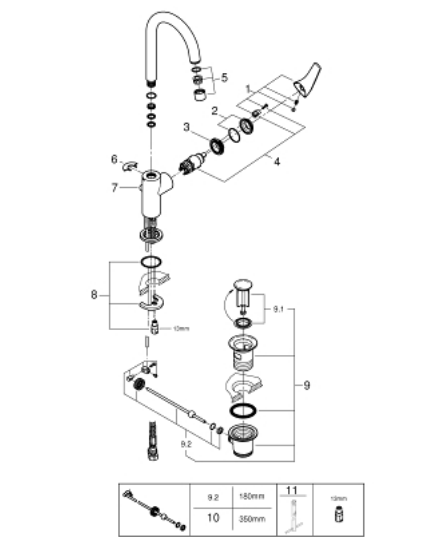

23 753 000 BAUFLOW GRIFERÍA PARA LAVABO 1/2" TAMAÑO L

DESCRIPCIÓN DEL PRODUCTO

- Colour: Cromo
- Instalación en un solo orificio
- Palanca metálica
- GROHE SmoothControl de discos cerámicos de 2.8 cm
- GROHE LongLife acabado
- Tecnología GROHE EcoJoy ahorro de agua y flujo perfecto
- maximum flow rate (at 3 bar): 5 l/min
- Sistema de instalación rápida
- Salida tubular giratoria
- Vaciador automático de plástico 1 1/4"
- Mangueras de conexión flexible

23 753 000 BAUFLOW GRIFERÍA PARA LAVABO 1/2" TAMAÑO L

RECAMBIOS , octubre 2018 – now

- 1: Palanca accionamiento (Spare part-nr. 46771000)
 - 2: Carcasa (Spare part-nr. 46581000)
 - 3: Anillo de fijación (Spare part-nr. 46715000)
 - 4: Cartucho (Spare part-nr. 46580000)
 - 5: Mousseur completo (Spare part-nr. 13935000)
 - 6: Clip fijación caño (Spare part-nr. 4825700M)
 - 7: Varilla del vaciador (Spare part-nr. 06329000)
 - 8: Juego fijación (Spare part-nr. 46249000)
 - 9: Vaciador automático 1 1/4" (Spare part-nr. 28910000)
 - 9.1: Tapón del vaciador (Spare part-nr. 07182000)
 - 9.2: varilla exéntrica (Spare part-nr. 07052000)
 - 10: varilla exéntrica (Spare part-nr. 07341000)*
 - 11: Llave de tubo larga (Spare part-nr. 19017000)*
- * Optional accessories