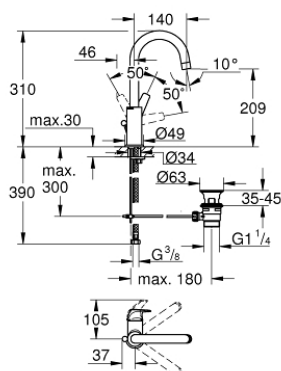

23 753 000 BAUFLOW GRIFERÍA PARA LAVABO 1/2" TAMAÑO L

DESCRIPCIÓN DEL PRODUCTO

- Colour: Cromo
- Instalación en un solo orificio
- Palanca metálica
- GROHE SmoothControl de discos cerámicos de 2.8 cm
- GROHE LongLife acabado
- Tecnología GROHE EcoJoy ahorro de agua y flujo perfecto
- maximum flow rate (at 3 bar): 5 l/min
- Sistema de instalación rápida
- Salida tubular giratoria
- Vaciador automático de plástico 1 1/4"
- Mangueras de conexión flexible

23 753 000 BAUFLOW GRIFERÍA PARA LAVABO 1/2" TAMAÑO L

RECAMBIOS , octubre 2018 – now

- 1: Palanca accionamiento (Spare part-nr. 46771000)
 - 2: Carcasa (Spare part-nr. 46581000)
 - 3: Anillo de fijación (Spare part-nr. 46715000)
 - 4: Cartucho (Spare part-nr. 46580000)
 - 5: Mousseur completo (Spare part-nr. 13935000)
 - 6: Clip fijación caño (Spare part-nr. 4825700M)
 - 7: Varilla del vaciador (Spare part-nr. 06329000)
 - 8: Juego fijación (Spare part-nr. 46249000)
 - 9: Vaciador automático 1 1/4" (Spare part-nr. 28910000)
 - 9.1: Tapón del vaciador (Spare part-nr. 07182000)
 - 9.2: varilla exéntrica (Spare part-nr. 07052000)
 - 10: varilla exéntrica (Spare part-nr. 07341000)*
 - 11: Llave de tubo larga (Spare part-nr. 19017000)*
- * Optional accessories