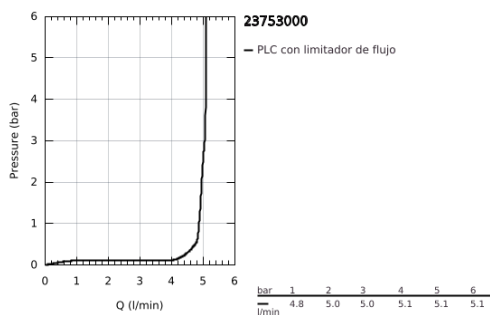

23 753 000 BAUFLOW GRIFERÍA PARA LAVABO 1/2" TAMAÑO L

DESCRIPCIÓN DEL PRODUCTO

- Colour: Cromo
- Instalación en un solo orificio
- Palanca metálica
- GROHE SmoothControl de discos cerámicos de 2.8 cm
- GROHE LongLife acabado
- Tecnología GROHE EcoJoy ahorro de agua y flujo perfecto
- maximum flow rate (at 3 bar): 5 l/min
- Sistema de instalación rápida
- Salida tubular giratoria
- Vaciador automático de plástico 1 1/4"
- Mangueras de conexión flexible

23 753 000 BAUFLOW GRIFERÍA PARA LAVABO 1/2" TAMAÑO L

RECAMBIOS , octubre 2018 – now

- 1: Palanca accionamiento (Spare part-nr. 46771000)
 - 2: Carcasa (Spare part-nr. 46581000)
 - 3: Anillo de fijación (Spare part-nr. 46715000)
 - 4: Cartucho (Spare part-nr. 46580000)
 - 5: Mousseur completo (Spare part-nr. 13935000)
 - 6: Clip fijación caño (Spare part-nr. 4825700M)
 - 7: Varilla del vaciador (Spare part-nr. 06329000)
 - 8: Juego fijación (Spare part-nr. 46249000)
 - 9: Vaciador automático 1 1/4" (Spare part-nr. 28910000)
 - 9.1: Tapón del vaciador (Spare part-nr. 07182000)
 - 9.2: varilla exéntrica (Spare part-nr. 07052000)
 - 10: varilla exéntrica (Spare part-nr. 07341000)*
 - 11: Llave de tubo larga (Spare part-nr. 19017000)*
- * Optional accessories