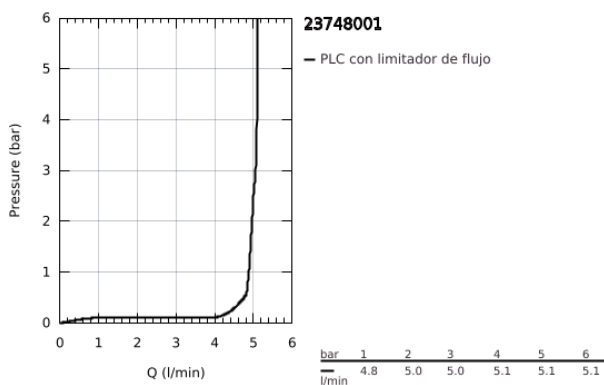

23 748 001 WAVE GRIFERÍA PARA LAVABO 1/2" TAMAÑO S

DESCRIPCIÓN DEL PRODUCTO

- Colour: Cromo
- Instalación en un solo orificio
- Palanca sólida de metal
- GROHE SilkMove cartucho cerámico 3.5 cm
- EcoMode caudal de agua fría en la posición intermedia de la palanca para ahorro de energía.
- Limitador de caudal ajustable
- GROHE LongLife acabado
- GROHE EcoJoy mousseur 5.7 lpm
- aísla los conductos de agua internos, sin plomo y sin níquel
- GROHE FastFixation rápido sistema de instalación
- Cuerpo liso
- con vaciador push open
- Mangueras de conexión flexible
- Incluye GROHE QuickTool

23 748 001 WAVE GRIFERÍA PARA LAVABO 1/2" TAMAÑO S

RECAMBIOS , agosto 2016 – now

- 1: palanca (Spare part-nr. 46952000)
- 2: Carcasa (Spare part-nr. 46492000)
- 3: Unión atornillada (Spare part-nr. 46460000)
- 4: Cartucho (Spare part-nr. 46863000)
- 5: Mousseur completo (Spare part-nr. 48159000)
- 6: Juego fijación (Spare part-nr. 46671000)
- 7: Llave para desmontaje (Spare part-nr. 19332000)*
- 8: Llave de tubo larga (Spare part-nr. 19017000)*