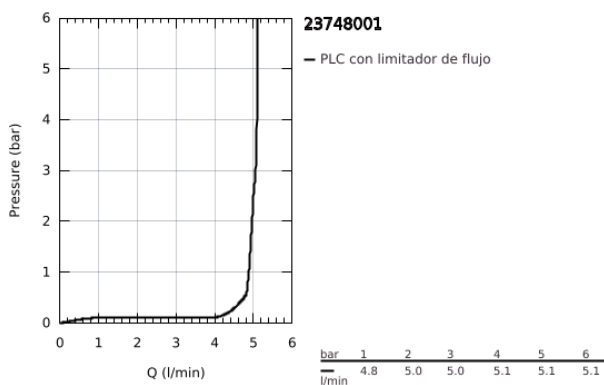

23 748 001 WAVE GRIFERÍA PARA LAVABO 1/2" TAMAÑO S

DESCRIPCIÓN DEL PRODUCTO

- Colour: Cromo
- Instalación en un solo orificio
- Palanca sólida de metal
- GROHE SilkMove cartucho cerámico 3.5 cm
- OpenCold caudal de agua fría en la posición intermedia de la palanca para ahorro de energía.
- Limitador de caudal ajustable
- GROHE LongLife acabado
- mousseur 5.7 lpm
- aísla los conductos de agua internos, sin plomo y sin níquel
- GROHE FastFixation rápido sistema de instalación
- Cuerpo liso
- con vaciador push open
- Mangueras de conexión flexible
- Incluye GROHE QuickTool

23 748 001 WAVE GRIFERÍA PARA LAVABO 1/2" TAMAÑO S

RECAMBIOS , agosto 2016 – now

- 1: palanca (Spare part-nr. 46952000)
- 2: Carcasa (Spare part-nr. 46492000)
- 3: Unión atornillada (Spare part-nr. 46460000)
- 4: Cartucho (Spare part-nr. 46863000)
- 5: Mousseur completo (Spare part-nr. 48159000)
- 6: Juego fijación (Spare part-nr. 46671000)
- 7: Llave para desmontaje (Spare part-nr. 19332000)*
- 8: Llave de tubo larga (Spare part-nr. 19017000)*