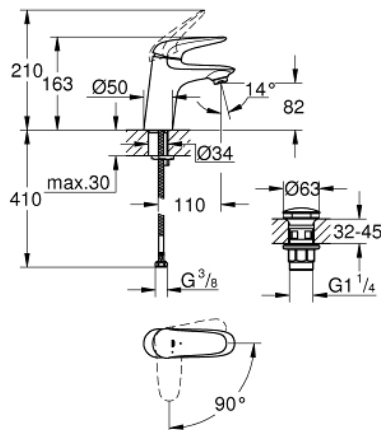

23 748 001 WAVE GRIFERÍA PARA LAVABO 1/2" TAMAÑO S

DESCRIPCIÓN DEL PRODUCTO

- Colour: Cromo
- Instalación en un solo orificio
- Palanca sólida de metal
- GROHE SilkMove cartucho cerámico 3.5 cm
- OpenCold caudal de agua fría en la posición intermedia de la palanca para ahorro de energía.
- Limitador de caudal ajustable
- GROHE LongLife acabado
- mousseur 5.7 lpm
- aísla los conductos de agua internos, sin plomo y sin níquel
- GROHE FastFixation rápido sistema de instalación
- Cuerpo liso
- con vaciador push open
- Mangueras de conexión flexible
- Incluye GROHE QuickTool

23 748 001 WAVE GRIFERÍA PARA LAVABO 1/2" TAMAÑO S

RECAMBIOS , agosto 2016 – now

- 1: palanca (Spare part-nr. 46952000)
- 2: Carcasa (Spare part-nr. 46492000)
- 3: Unión atornillada (Spare part-nr. 46460000)
- 4: Cartucho (Spare part-nr. 46863000)
- 5: Mousseur completo (Spare part-nr. 48159000)
- 6: Juego fijación (Spare part-nr. 46671000)
- 7: Llave para desmontaje (Spare part-nr. 19332000)*
- 8: Llave de tubo larga (Spare part-nr. 19017000)*