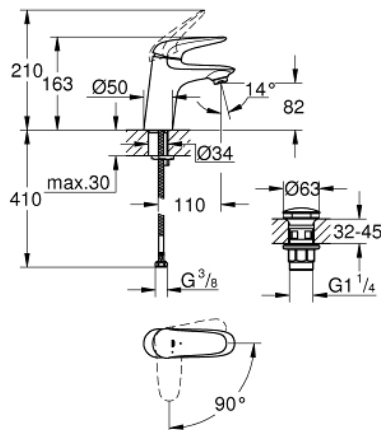

23 748 001 WAVE GRIFERÍA PARA LAVABO 1/2" TAMAÑO S

DESCRIPCIÓN DEL PRODUCTO

- Colour: Cromo
- Instalación en un solo orificio
- Palanca sólida de metal
- GROHE SilkMove cartucho cerámico 3.5 cm
- EcoMode caudal de agua fría en la posición intermedia de la palanca para ahorro de energía.
- Limitador de caudal ajustable
- GROHE LongLife acabado
- GROHE EcoJoy mousseur 5.7 lpm
- aísla los conductos de agua internos, sin plomo y sin níquel
- GROHE FastFixation rápido sistema de instalación
- Cuerpo liso
- con vaciador push open
- Mangueras de conexión flexible
- Incluye GROHE QuickTool

23 748 001 WAVE GRIFERÍA PARA LAVABO 1/2" TAMAÑO S

RECAMBIOS , agosto 2016 – now

- 1: palanca (Spare part-nr. 46952000)
- 2: Carcasa (Spare part-nr. 46492000)
- 3: Unión atornillada (Spare part-nr. 46460000)
- 4: Cartucho (Spare part-nr. 46863000)
- 5: Mousseur completo (Spare part-nr. 48159000)
- 6: Juego fijación (Spare part-nr. 46671000)
- 7: Llave para desmontaje (Spare part-nr. 19332000)*
- 8: Llave de tubo larga (Spare part-nr. 19017000)*