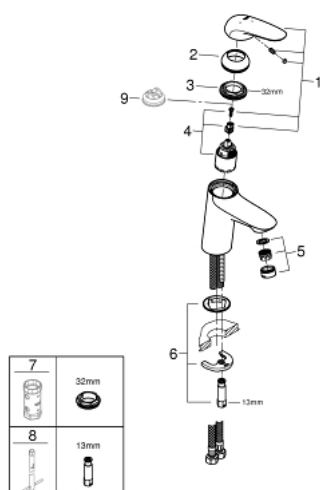

23 748 001 WAVE GRIFERÍA PARA LAVABO 1/2" TAMAÑO S

DESCRIPCIÓN DEL PRODUCTO

- Colour: Cromo
- Instalación en un solo orificio
- Palanca sólida de metal
- GROHE SilkMove cartucho cerámico 3.5 cm
- EcoMode caudal de agua fría en la posición intermedia de la palanca para ahorro de energía.
- Limitador de caudal ajustable
- GROHE LongLife acabado
- GROHE EcoJoy mousseur 5.7 lpm
- aísla los conductos de agua internos, sin plomo y sin níquel
- GROHE FastFixation rápido sistema de instalación
- Cuerpo liso
- con vaciador push open
- Mangueras de conexión flexible
- Incluye GROHE QuickTool

23 748 001 WAVE GRIFERÍA PARA LAVABO 1/2" TAMAÑO S

RECAMBIOS , agosto 2016 – now

- 1: palanca (Spare part-nr. 46952000)
- 2: Carcasa (Spare part-nr. 46492000)
- 3: Unión atornillada (Spare part-nr. 46460000)
- 4: Cartucho (Spare part-nr. 46863000)
- 5: Mousseur completo (Spare part-nr. 48159000)
- 6: Juego fijación (Spare part-nr. 46671000)
- 7: Llave para desmontaje (Spare part-nr. 19332000)*
- 8: Llave de tubo larga (Spare part-nr. 19017000)*