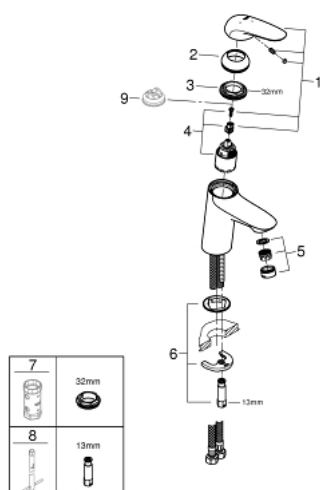

23 748 001 WAVE GRIFERÍA PARA LAVABO 1/2" TAMAÑO S

DESCRIPCIÓN DEL PRODUCTO

- Colour: Cromo
- Instalación en un solo orificio
- Palanca sólida de metal
- GROHE SilkMove cartucho cerámico 3.5 cm
- OpenCold caudal de agua fría en la posición intermedia de la palanca para ahorro de energía.
- Limitador de caudal ajustable
- GROHE LongLife acabado
- mousseur 5.7 lpm
- aísla los conductos de agua internos, sin plomo y sin níquel
- GROHE FastFixation rápido sistema de instalación
- Cuerpo liso
- con vaciador push open
- Mangueras de conexión flexible
- Incluye GROHE QuickTool

23 748 001 WAVE GRIFERÍA PARA LAVABO 1/2" TAMAÑO S

RECAMBIOS , agosto 2016 – now

- 1: palanca (Spare part-nr. 46952000)
- 2: Carcasa (Spare part-nr. 46492000)
- 3: Unión atornillada (Spare part-nr. 46460000)
- 4: Cartucho (Spare part-nr. 46863000)
- 5: Mousseur completo (Spare part-nr. 48159000)
- 6: Juego fijación (Spare part-nr. 46671000)
- 7: Llave para desmontaje (Spare part-nr. 19332000)*
- 8: Llave de tubo larga (Spare part-nr. 19017000)*