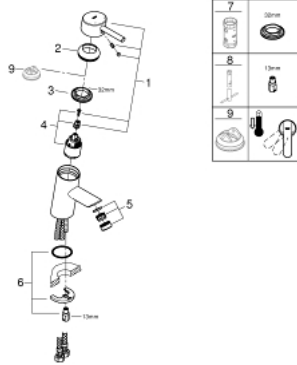

23 747 000 FEEL GRIFERÍA PARA LAVABO 1/2" TAMAÑO S

DESCRIPCIÓN DEL PRODUCTO

- Colour: Cromo
- Instalación en un solo orificio
- Palanca metálica
- GROHE SilkMove cartucho cerámico 3.5 cm
- Limitador de caudal ajustable
- GROHE LongLife acabado
- Aireador tipo mousseur
- con vaciador push open
- Mangueras de conexión flexible
- GROHE FastFixation rápido sistema de instalación
- Limitador de temperatura opcional 46375000

23 747 000 FEEL GRIFERÍA PARA LAVABO 1/2" TAMAÑO S

RECAMBIOS , agosto 2016 – now

- 1: Palanca accionamiento (Spare part-nr. 46755000)
 - 2: Carcasa (Spare part-nr. 46436000)
 - 3: Unión atornillada (Spare part-nr. 46460000)
 - 4: Cartucho (Spare part-nr. 46374000)
 - 5: Mousseur completo (Spare part-nr. 13961000)
 - 6: Juego fijación (Spare part-nr. 46249000)
 - 7: Llave para desmontaje (Spare part-nr. 19332000)*
 - 8: Llave de tubo larga (Spare part-nr. 19017000)*
 - 9: Limitador de temperatura (Spare part-nr. 46375000)*
- * Optional accessories