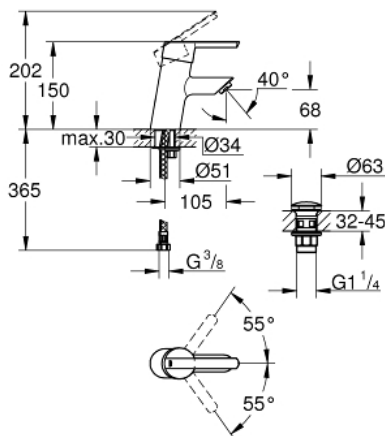

23 747 000 FEEL GRIFERÍA PARA LAVABO 1/2" TAMAÑO S

DESCRIPCIÓN DEL PRODUCTO

- Colour: Cromo
- Instalación en un solo orificio
- Palanca metálica
- GROHE SilkMove cartucho cerámico 3.5 cm
- Limitador de caudal ajustable
- GROHE LongLife acabado
- Aireador tipo mousseur
- con vaciador push open
- Mangueras de conexión flexible
- GROHE FastFixation rápido sistema de instalación
- Limitador de temperatura opcional 46375000

23 747 000 FEEL GRIFERÍA PARA LAVABO 1/2" TAMAÑO S

RECAMBIOS , agosto 2016 – now

- 1: Palanca accionamiento (Spare part-nr. 46755000)
 - 2: Carcasa (Spare part-nr. 46436000)
 - 3: Unión atornillada (Spare part-nr. 46460000)
 - 4: Cartucho (Spare part-nr. 46374000)
 - 5: Mousseur completo (Spare part-nr. 13961000)
 - 6: Juego fijación (Spare part-nr. 46249000)
 - 7: Llave para desmontaje (Spare part-nr. 19332000)*
 - 8: Llave de tubo larga (Spare part-nr. 19017000)*
 - 9: Limitador de temperatura (Spare part-nr. 46375000)*
- * Optional accessories