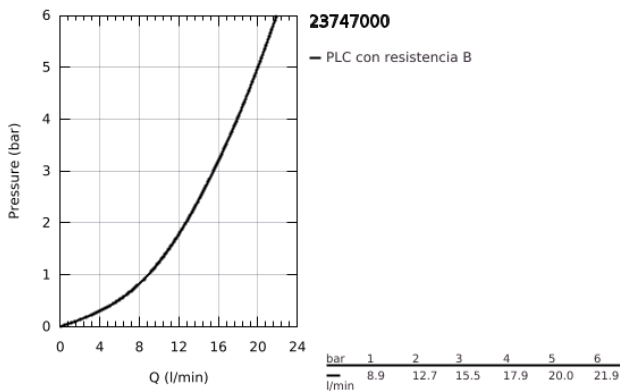

23 747 000 FEEL GRIFERÍA PARA LAVABO 1/2" TAMAÑO S

DESCRIPCIÓN DEL PRODUCTO

- Colour: Cromo
- Instalación en un solo orificio
- Palanca metálica
- GROHE SilkMove cartucho cerámico 3.5 cm
- Limitador de caudal ajustable
- GROHE LongLife acabado
- Aireador tipo mousseur
- con vaciador push open
- Mangueras de conexión flexible
- GROHE FastFixation rápido sistema de instalación
- Limitador de temperatura opcional 46375000

23 747 000 FEEL GRIFERÍA PARA LAVABO 1/2" TAMAÑO S

RECAMBIOS , agosto 2016 – now

- 1: Palanca accionamiento (Spare part-nr. 46755000)
 - 2: Carcasa (Spare part-nr. 46436000)
 - 3: Unión atornillada (Spare part-nr. 46460000)
 - 4: Cartucho (Spare part-nr. 46374000)
 - 5: Mousseur completo (Spare part-nr. 13961000)
 - 6: Juego fijación (Spare part-nr. 46249000)
 - 7: Llave para desmontaje (Spare part-nr. 19332000)*
 - 8: Llave de tubo larga (Spare part-nr. 19017000)*
 - 9: Limitador de temperatura (Spare part-nr. 46375000)*
- * Optional accessories