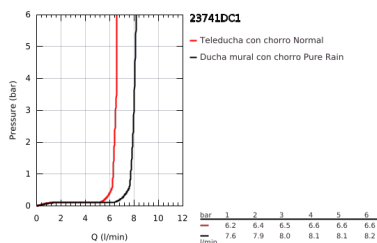

### DESCRIPCIÓN DEL PRODUCTO

- Colour: Supersteel
- Montado al suelo
- Parte exterior para instalar con cuerpo empotrado 45 984 001, 29 038 001, 29 086 000
- No incluye base de empotramiento
- GROHE SilkMove cartucho cerámico 3.5 cm
- Con limitador de temperatura
- GROHE LongLife acabado
- Desviador automático
- Ducha / ducha manual
- Brazo horizontal giratorio 360°
- Válvula anti-retorno integrada en la salida de la ducha 1/2"
- Con soporte para ducha manual
- Ducha Rainshower Cosmopolitan 310
- Con rótula incorporada
- Ángulo de rotación  $\pm 15^\circ$
- GROHE DreamSpray distribución perfecta del agua
- GROHE SpeedClean sistema anti-cal
- metal stick hand shower
- Manguera flexible Silverflex 1.75 m 1/2" x 1/2"
- Protección de válvulas antirretorno
- Presión mínima recomendada 1 Kg