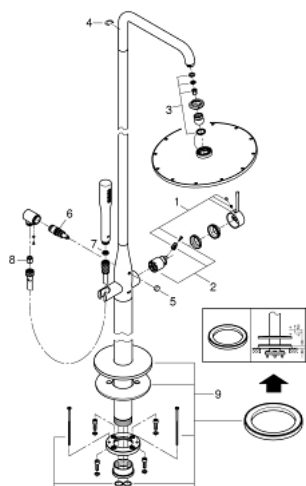

## 23 741 DC1 ESSENCE SISTEMA DE DUCHA MONOMANDO DE PIE

### DESCRIPCIÓN DEL PRODUCTO

- Colour: Supersteel
- Montado al suelo
- Parte exterior para instalar con cuerpo empotrado 45 984 001, 29 038 001, 29 086 000
- No incluye base de empotramiento
- GROHE SilkMove cartucho cerámico 3.5 cm
- Con limitador de temperatura
- GROHE LongLife acabado
- Desviador automático
- Ducha / ducha manual
- Brazo horizontal giratorio 360°
- Válvula anti-retorno integrada en la salida de la ducha 1/2"
- Con soporte para ducha manual
- Ducha Rainshower Cosmopolitan 310
- Con rótula incorporada
- Ángulo de rotación  $\pm 15^\circ$
- GROHE DreamSpray distribución perfecta del agua
- GROHE SpeedClean sistema anti-cal
- metal stick hand shower
- Manguera flexible Silverflex 1.75 m 1/2" x 1/2"
- Protección de válvulas antirretorno
- Presión mínima recomendada 1 Kg

### RECAMBIOS , enero 2016 – now

- 1: Palanca accionamiento (Spare part-nr. 46916DC0)
- 2: Cartucho (Spare part-nr. 46374000)
- 3: Set recambio (Spare part-nr. 45933000)
- 4: Clip fijación caño (Spare part-nr. 0485300M)
- 5: Mando del inversor (Spare part-nr. 64989DC0)
- 6: Inversor (Spare part-nr. 65655DC0)
- 7: Filtro (Spare part-nr. 0700200M)
- 8: Racor con Válvula anti-retorno (Spare part-nr. 08565000)
- 9: rosetón + anillo distanciador (Spare part-nr. 46971DC0)