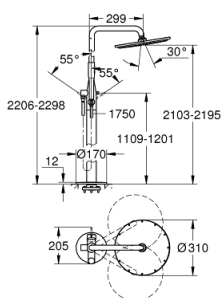

## 23 741 DC1 ESSENCE SISTEMA DE DUCHA MONOMANDO DE PIE

### DESCRIPCIÓN DEL PRODUCTO

- Colour: Supersteel
- Montado al suelo
- Parte exterior para instalar con cuerpo empotrado 45 984 001, 29 038 001, 29 086 000
- No incluye base de empotramiento
- GROHE SilkMove cartucho cerámico 3.5 cm
- Con limitador de temperatura
- GROHE LongLife acabado
- Desviador automático
- Ducha / ducha manual
- Brazo horizontal giratorio 360°
- Válvula anti-retorno integrada en la salida de la ducha 1/2"
- Con soporte para ducha manual
- Ducha Rainshower Cosmopolitan 310
- Con rótula incorporada
- Ángulo de rotación  $\pm 15^\circ$
- GROHE DreamSpray distribución perfecta del agua
- GROHE SpeedClean sistema anti-cal
- metal stick hand shower
- Manguera flexible Silverflex 1.75 m 1/2" x 1/2"
- Protección de válvulas antirretorno
- Presión mínima recomendada 1 Kg

### RECAMBIOS , enero 2016 – now

- 1: Palanca accionamiento (Spare part-nr. 46916DC0)
- 2: Cartucho (Spare part-nr. 46374000)
- 3: Set recambio (Spare part-nr. 45933000)
- 4: Clip fijación caño (Spare part-nr. 0485300M)
- 5: Mando del inversor (Spare part-nr. 64989DC0)
- 6: Inversor (Spare part-nr. 65655DC0)
- 7: Filtro (Spare part-nr. 0700200M)
- 8: Racor con Válvula anti-retorno (Spare part-nr. 08565000)
- 9: rosetón + anillo distanciador (Spare part-nr. 46971DC0)