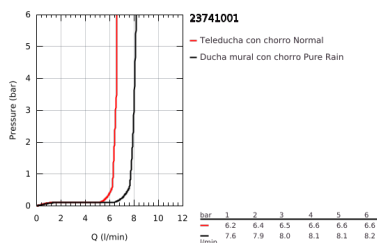

23 741 001 ESSENCE SISTEMA DE DUCHA MONOMANDO DE PIE

DESCRIPCIÓN DEL PRODUCTO

- Colour: Cromo
- Montado al suelo
- Parte exterior para instalar con cuerpo empotrado 45 984 001, 29 038 001, 29 086 000
- No incluye base de empotramiento
- GROHE SilkMove cartucho cerámico 3.5 cm
- Con limitador de temperatura
- GROHE LongLife acabado
- Desviador automático
- Ducha / ducha manual
- Brazo horizontal giratorio 360°
- Válvula anti-retorno integrada en la salida de la ducha 1/2"
- Con soporte para ducha manual
- Ducha Rainshower Cosmopolitan 310
- Con rótula incorporada
- Ángulo de rotación $\pm 15^\circ$
- GROHE DreamSpray distribución perfecta del agua
- GROHE SpeedClean sistema anti-cal
- metal stick hand shower
- Manguera flexible Silverflex 1.75 m 1/2" x 1/2"
- Protección de válvulas antirretorno
- Presión mínima recomendada 1 Kg