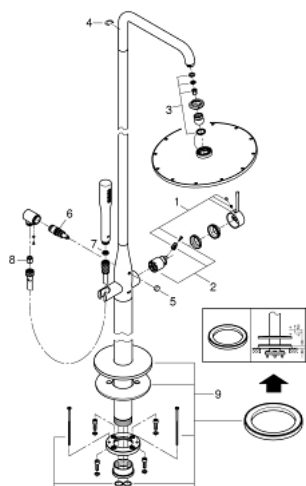

23 741 001 ESSENCE SISTEMA DE DUCHA MONOMANDO DE PIE

DESCRIPCIÓN DEL PRODUCTO

- Colour: Cromo
- Montado al suelo
- Parte exterior para instalar con cuerpo empotrado 45 984 001, 29 038 001, 29 086 000
- No incluye base de empotramiento
- GROHE SilkMove cartucho cerámico 3.5 cm
- Con limitador de temperatura
- GROHE LongLife acabado
- Desviador automático
- Ducha / ducha manual
- Brazo horizontal giratorio 360°
- Válvula anti-retorno integrada en la salida de la ducha 1/2"
- Con soporte para ducha manual
- Ducha Rainshower Cosmopolitan 310
- Con rótula incorporada
- Ángulo de rotación $\pm 15^\circ$
- GROHE DreamSpray distribución perfecta del agua
- GROHE SpeedClean sistema anti-cal
- metal stick hand shower
- Manguera flexible Silverflex 1.75 m 1/2" x 1/2"
- Protección de válvulas antirretorno
- Presión mínima recomendada 1 Kg

23 741 001 ESSENCE SISTEMA DE DUCHA MONOMANDO DE PIE

RECAMBIOS , enero 2016 – now

- 1: Palanca accionamiento (Spare part-nr. 46916000)
- 2: Cartucho (Spare part-nr. 46374000)
- 3: Set recambio (Spare part-nr. 45933000)
- 4: Clip fijación caño (Spare part-nr. 0485300M)
- 5: Mando del inversor (Spare part-nr. 64989000)
- 6: Inversor (Spare part-nr. 65655000)
- 7: Filtro (Spare part-nr. 0700200M)
- 8: Racor con Válvula anti-retorno (Spare part-nr. 08565000)
- 9: rosetón + anillo distanciador (Spare part-nr. 46971000)