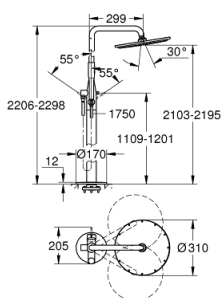

23 741 001 ESSENCE SISTEMA DE DUCHA MONOMANDO DE PIE

DESCRIPCIÓN DEL PRODUCTO

- Colour: Cromo
- Montado al suelo
- Parte exterior para instalar con cuerpo empotrado 45 984 001, 29 038 001, 29 086 000
- No incluye base de empotramiento
- GROHE SilkMove cartucho cerámico 3.5 cm
- Con limitador de temperatura
- GROHE LongLife acabado
- Desviador automático
- Ducha / ducha manual
- Brazo horizontal giratorio 360°
- Válvula anti-retorno integrada en la salida de la ducha 1/2"
- Con soporte para ducha manual
- Ducha Rainshower Cosmopolitan 310
- Con rótula incorporada
- Ángulo de rotación $\pm 15^\circ$
- GROHE DreamSpray distribución perfecta del agua
- GROHE SpeedClean sistema anti-cal
- metal stick hand shower
- Manguera flexible Silverflex 1.75 m 1/2" x 1/2"
- Protección de válvulas antirretorno
- Presión mínima recomendada 1 Kg

23 741 001 ESSENCE SISTEMA DE DUCHA MONOMANDO DE PIE

RECAMBIOS , enero 2016 – now

- 1: Palanca accionamiento (Spare part-nr. 46916000)
- 2: Cartucho (Spare part-nr. 46374000)
- 3: Set recambio (Spare part-nr. 45933000)
- 4: Clip fijación caño (Spare part-nr. 0485300M)
- 5: Mando del inversor (Spare part-nr. 64989000)
- 6: Inversor (Spare part-nr. 65655000)
- 7: Filtro (Spare part-nr. 0700200M)
- 8: Racor con Válvula anti-retorno (Spare part-nr. 08565000)
- 9: rosetón + anillo distanciador (Spare part-nr. 46971000)