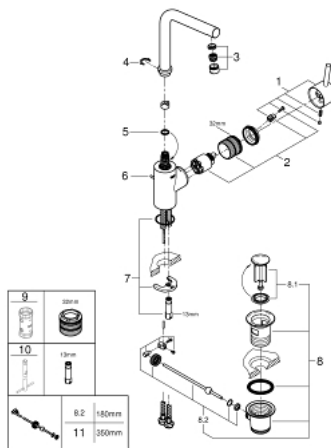

23 739 002 **CONCETTO GRIFERÍA PARA LAVABO 1/2" TAMAÑO L**

DESCRIPCIÓN DEL PRODUCTO

- Colour: Cromo
- Instalación en un solo orificio
- Palanca metálica
- GROHE SilkMove cartucho cerámico 3.5 cm
- Limitador de caudal ajustable
- GROHE LongLife acabado
- Tecnología GROHE EcoJoy ahorro de agua y flujo perfecto
- maximum flow rate (at 3 bar): 5 l/min
- GROHE FastFixation instalación rápida
- Salida tubular giratoria con tope
- Salida giratoria ajustable 0° / 150° / 360°
- Incluye desagüe automático 1 1/4"
- Mangueras de conexión flexible
- Limitador de temperatura opcional 46375000
- Presión mínima recomendada 1 Kg

23 739 002 **CONCETTO GRIFERÍA PARA LAVABO 1/2" TAMAÑO L**

RECAMBIOS , agosto 2017 – now

- 1: Palanca accionamiento (Spare part-nr. 46754000)
- 2: Cartucho (Spare part-nr. 46374000)
- 3: Mousseur completo (Spare part-nr. 64196000)
- 4: Clip fijación caño (Spare part-nr. 48420000)
- 5: Anillo protector (Spare part-nr. 0128500M)
- 6: Varilla del vaciador (Spare part-nr. 46739000)
- 7: Juego fijación (Spare part-nr. 46671000)
- 8: Vaciador automático 1 1/4" (Spare part-nr. 28910000)
- 8.1: Tapón del vaciador (Spare part-nr. 07182000)
- 8.2: varilla exéntrica (Spare part-nr. 07052000)
- 9: Llave para desmontaje (Spare part-nr. 19332000)*
- 10: Llave de tubo larga (Spare part-nr. 19017000)*
- 11: varilla exéntrica (Spare part-nr. 07341000)*