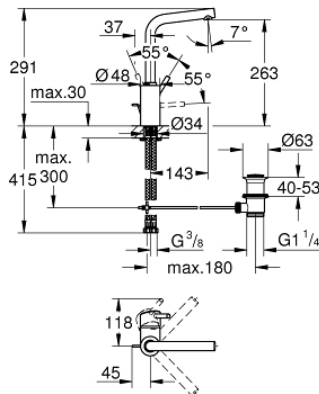

23 739 002 **CONCETTO GRIFERÍA PARA LAVABO 1/2" TAMAÑO L**

DESCRIPCIÓN DEL PRODUCTO

- Colour: Cromo
- Instalación en un solo orificio
- Palanca metálica
- GROHE SilkMove cartucho cerámico 3.5 cm
- Limitador de caudal ajustable
- GROHE LongLife acabado
- Tecnología GROHE EcoJoy ahorro de agua y flujo perfecto
- maximum flow rate (at 3 bar): 5 l/min
- GROHE FastFixation instalación rápida
- Salida tubular giratoria con tope
- Salida giratoria ajustable 0° / 150° / 360°
- Incluye desagüe automático 1 1/4"
- Mangueras de conexión flexible
- Limitador de temperatura opcional 46375000
- Presión mínima recomendada 1 Kg

23 739 002 **CONCETTO GRIFERÍA PARA LAVABO 1/2" TAMAÑO L**

RECAMBIOS , agosto 2017 – now

- 1: Palanca accionamiento (Spare part-nr. 46754000)
- 2: Cartucho (Spare part-nr. 46374000)
- 3: Mousseur completo (Spare part-nr. 64196000)
- 4: Clip fijación caño (Spare part-nr. 48420000)
- 5: Anillo protector (Spare part-nr. 0128500M)
- 6: Varilla del vaciador (Spare part-nr. 46739000)
- 7: Juego fijación (Spare part-nr. 46671000)
- 8: Vaciador automático 1 1/4" (Spare part-nr. 28910000)
- 8.1: Tapón del vaciador (Spare part-nr. 07182000)
- 8.2: varilla exéntrica (Spare part-nr. 07052000)
- 9: Llave para desmontaje (Spare part-nr. 19332000)*
- 10: Llave de tubo larga (Spare part-nr. 19017000)*
- 11: varilla exéntrica (Spare part-nr. 07341000)*