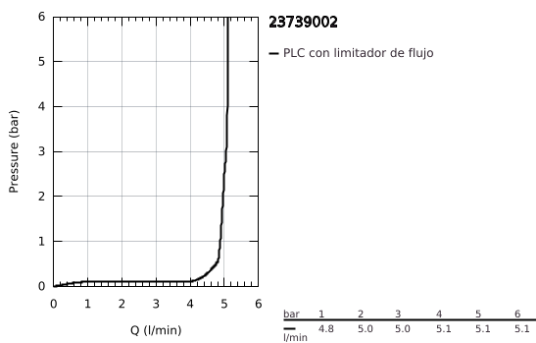

23 739 002 **CONCETTO GRIFERÍA PARA LAVABO 1/2" TAMAÑO L**

DESCRIPCIÓN DEL PRODUCTO

- Colour: Cromo
- Instalación en un solo orificio
- Palanca metálica
- GROHE SilkMove cartucho cerámico 3.5 cm
- Limitador de caudal ajustable
- GROHE LongLife acabado
- Tecnología GROHE EcoJoy ahorro de agua y flujo perfecto
- maximum flow rate (at 3 bar): 5 l/min
- GROHE FastFixation instalación rápida
- Salida tubular giratoria con tope
- Salida giratoria ajustable 0° / 150° / 360°
- Incluye desagüe automático 1 1/4"
- Mangueras de conexión flexible
- Limitador de temperatura opcional 46375000
- Presión mínima recomendada 1 Kg