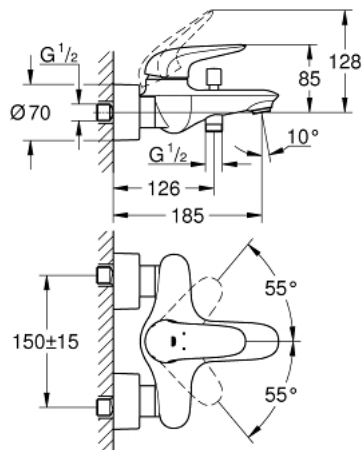

## 23 726 003 EUROSTYLE GRIFERÍA PARA BAÑO 1/2"

### DESCRIPCIÓN DEL PRODUCTO

- Colour: Cromo
- Montaje a pared
- Palanca sólida de metal
- GROHE SilkMove cartucho cerámico 3.5 cm
- Con limitador de temperatura
- GROHE LongLife acabado
- Limitador de caudal ajustable
- Desviador: ducha / tina
- Aireador tipo mousseur
- Salida de ducha 1/2" con válvula anti-retorno integrada
- Uniones - S
- Protección de válvulas antirretorno

### RECAMBIOS , noviembre 2015 – now

- 1: palanca (Spare part-nr. 46954000)
- 2: Carcasa (Spare part-nr. 46436000)
- 3: Unión atornillada (Spare part-nr. 46460000)
- 4: Cartucho (Spare part-nr. 46374000)
- 5: Mando del inversor (Spare part-nr. 64309000)
- 6: Mousseur completo (Spare part-nr. 13952000)
- 7: Inversor (Spare part-nr. 65655000)
- 8: Racor con Válvula anti-retorno (Spare part-nr. 48276000)
- 9: Tuerca y rácor de acoplamiento (Spare part-nr. 45044000)
- 10: Racor en S (Spare part-nr. 12693000)
- 11: Llave para desmontaje (Spare part-nr. 19332000)\*
- 12: Prolongación 30 mm. (Spare part-nr. 46238000)\*
- 13: Llave para tuercas 3/4" (Spare part-nr. 19377000)\*