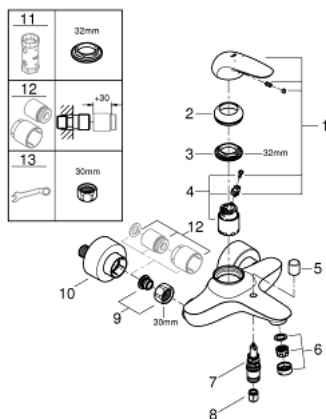

### DESCRIPCIÓN DEL PRODUCTO

- Colour: Cromo
- Montaje a pared
- Palanca sólida de metal
- GROHE SilkMove cartucho cerámico 3.5 cm
- Con limitador de temperatura
- GROHE LongLife acabado
- Limitador de caudal ajustable
- Desviador: ducha / tina
- Aireador tipo mousseur
- Salida de ducha 1/2" con válvula anti-retorno integrada
- Uniones - S
- Protección de válvulas antirretorno

### RECAMBIOS , noviembre 2015 – now

- 1: palanca (Spare part-nr. 46954000)
- 2: Carcasa (Spare part-nr. 46436000)
- 3: Unión atornillada (Spare part-nr. 46460000)
- 4: Cartucho (Spare part-nr. 46374000)
- 5: Mando del inversor (Spare part-nr. 64309000)
- 6: Mousseur completo (Spare part-nr. 13952000)
- 7: Inversor (Spare part-nr. 65655000)
- 8: Racor con Válvula anti-retorno (Spare part-nr. 48276000)
- 9: Tuerca y rácor de acoplamiento (Spare part-nr. 45044000)
- 10: Racor en S (Spare part-nr. 12693000)
- 11: Llave para desmontaje (Spare part-nr. 19332000)\*
- 12: Prolongación 30 mm. (Spare part-nr. 46238000)\*
- 13: Llave para tuercas 3/4" (Spare part-nr. 19377000)\*