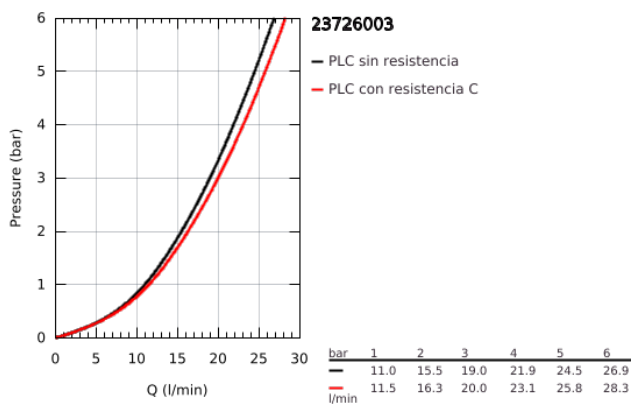

### DESCRIPCIÓN DEL PRODUCTO

- Colour: Cromo
- Montaje a pared
- Palanca sólida de metal
- GROHE SilkMove cartucho cerámico 3.5 cm
- Con limitador de temperatura
- GROHE LongLife acabado
- Limitador de caudal ajustable
- Desviador: ducha / tina
- Aireador tipo mousseur
- Salida de ducha 1/2" con válvula anti-retorno integrada
- Uniones - S
- Protección de válvulas antirretorno