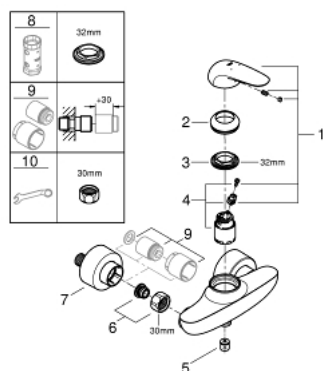

23 722 003 EUROSTYLE GRIFERÍA PARA DUCHA 1/2"

DESCRIPCIÓN DEL PRODUCTO

- Colour: Cromo
- Montaje a pared
- Palanca sólida de metal
- GROHE SilkMove cartucho cerámico 3.5 cm
- Con limitador de temperatura
- GROHE LongLife acabado
- Limitador de caudal ajustable
- Salida de ducha 1/2" con válvula anti-retorno integrada
- Uniones - S
- Placa metálica
- Protección de válvulas antirretorno

23 722 003 EUROSTYLE GRIFERÍA PARA DUCHA 1/2"

RECAMBIOS , noviembre 2015 – now

- 1: palanca (Spare part-nr. 46954000)
 - 2: Carcasa (Spare part-nr. 46436000)
 - 3: Unión atornillada (Spare part-nr. 46460000)
 - 4: Cartucho (Spare part-nr. 46374000)
 - 5: Racor con Válvula anti-retorno (Spare part-nr. 48276000)
 - 6: Tuerca y rácor de acoplamiento (Spare part-nr. 45044000)
 - 7: Racor en S (Spare part-nr. 12693000)
 - 8: Llave para desmontaje (Spare part-nr. 19332000)*
 - 9: Prolongación 30 mm. (Spare part-nr. 46238000)*
 - 10: Llave para tuercas 3/4" (Spare part-nr. 19377000)*
- * Optional accessories