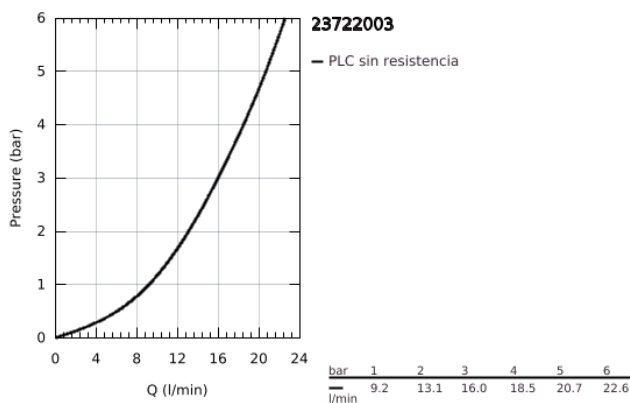

23 722 003 EUROSTYLE GRIFERÍA PARA DUCHA 1/2"

DESCRIPCIÓN DEL PRODUCTO

- Colour: Cromo
- Montaje a pared
- Palanca sólida de metal
- GROHE SilkMove cartucho cerámico 3.5 cm
- Con limitador de temperatura
- GROHE LongLife acabado
- Limitador de caudal ajustable
- Salida de ducha 1/2" con válvula anti-retorno integrada
- Uniones - S
- Placa metálica
- Protección de válvulas antirretorno

23 722 003 EUROSTYLE GRIFERÍA PARA DUCHA 1/2"

RECAMBIOS , noviembre 2015 – now

- 1: palanca (Spare part-nr. 46954000)
 - 2: Carcasa (Spare part-nr. 46436000)
 - 3: Unión atornillada (Spare part-nr. 46460000)
 - 4: Cartucho (Spare part-nr. 46374000)
 - 5: Racor con Válvula anti-retorno (Spare part-nr. 48276000)
 - 6: Tuerca y rácor de acoplamiento (Spare part-nr. 45044000)
 - 7: Racor en S (Spare part-nr. 12693000)
 - 8: Llave para desmontaje (Spare part-nr. 19332000)*
 - 9: Prolongación 30 mm. (Spare part-nr. 46238000)*
 - 10: Llave para tuercas 3/4" (Spare part-nr. 19377000)*
- * Optional accessories