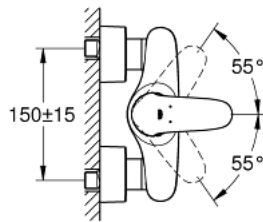

23 722 003 EUROSTYLE GRIFERÍA PARA DUCHA 1/2"

DESCRIPCIÓN DEL PRODUCTO

- Colour: Cromo
- Montaje a pared
- Palanca sólida de metal
- GROHE SilkMove cartucho cerámico 3.5 cm
- Con limitador de temperatura
- GROHE LongLife acabado
- Limitador de caudal ajustable
- Salida de ducha 1/2" con válvula anti-retorno integrada
- Uniones - S
- Placa metálica
- Protección de válvulas antirretorno

23 722 003 EUROSTYLE GRIFERÍA PARA DUCHA 1/2"

RECAMBIOS , noviembre 2015 – now

- 1: palanca (Spare part-nr. 46954000)
 - 2: Carcasa (Spare part-nr. 46436000)
 - 3: Unión atornillada (Spare part-nr. 46460000)
 - 4: Cartucho (Spare part-nr. 46374000)
 - 5: Racor con Válvula anti-retorno (Spare part-nr. 48276000)
 - 6: Tuerca y rácor de acoplamiento (Spare part-nr. 45044000)
 - 7: Racor en S (Spare part-nr. 12693000)
 - 8: Llave para desmontaje (Spare part-nr. 19332000)*
 - 9: Prolongación 30 mm. (Spare part-nr. 46238000)*
 - 10: Llave para tuercas 3/4" (Spare part-nr. 19377000)*
- * Optional accessories