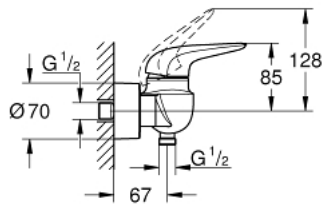

23 722 003 EUROSTYLE GRIFERÍA PARA DUCHA 1/2"

DESCRIPCIÓN DEL PRODUCTO

- Colour: Cromo
- Montaje a pared
- Palanca sólida de metal
- GROHE SilkMove cartucho cerámico 3.5 cm
- Con limitador de temperatura
- GROHE LongLife acabado
- Limitador de caudal ajustable
- Salida de ducha 1/2" con válvula anti-retorno integrada
- Uniones - S
- Placa metálica
- Protección de válvulas antirretorno

23 722 003 EUROSTYLE GRIFERÍA PARA DUCHA 1/2"

RECAMBIOS , noviembre 2015 – now

- 1: palanca (Spare part-nr. 46954000)
 - 2: Carcasa (Spare part-nr. 46436000)
 - 3: Unión atornillada (Spare part-nr. 46460000)
 - 4: Cartucho (Spare part-nr. 46374000)
 - 5: Racor con Válvula anti-retorno (Spare part-nr. 48276000)
 - 6: Tuerca y rácor de acoplamiento (Spare part-nr. 45044000)
 - 7: Racor en S (Spare part-nr. 12693000)
 - 8: Llave para desmontaje (Spare part-nr. 19332000)*
 - 9: Prolongación 30 mm. (Spare part-nr. 46238000)*
 - 10: Llave para tuercas 3/4" (Spare part-nr. 19377000)*
- * Optional accessories