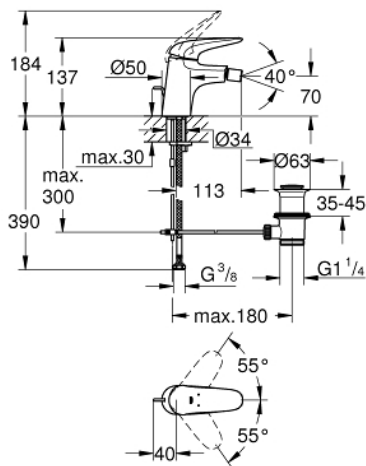

### DESCRIPCIÓN DEL PRODUCTO

- Colour: Cromo
- Instalación en un solo orificio
- Palanca sólida de metal
- GROHE SilkMove cartucho cerámico 3.5 cm
- Limitador de caudal ajustable
- Con limitador de temperatura
- GROHE LongLife acabado
- Tecnología GROHE EcoJoy ahorro de agua y flujo perfecto
- maximum flow rate (at 3 bar): 5 l/min
- GROHE FastFixation rápido sistema de instalación
- Con rótula incorporada
- Incluye desagüe automático 1 1/4"
- Mangueras de conexión flexible

### RECAMBIOS , noviembre 2015 – now

- 1: palanca (Spare part-nr. 46951000)
- 2: Carcasa (Spare part-nr. 46492000)
- 3: Unión atornillada (Spare part-nr. 46460000)
- 4: Cartucho (Spare part-nr. 46374000)
- 5: Varilla del vaciador (Spare part-nr. 46739000)
- 6: Mousseur completo (Spare part-nr. 13998000)
- 7: Juego fijación (Spare part-nr. 46671000)
- 8: Vaciador automático 1 1/4" (Spare part-nr. 28910000)
- 8.1: Tapón del vaciador (Spare part-nr. 07182000)
- 8.2: varilla exéntrica (Spare part-nr. 07052000)
- 9: varilla exéntrica (Spare part-nr. 07341000)\*
- 10: Llave para desmontaje (Spare part-nr. 19332000)\*
- 11: Llave de tubo larga (Spare part-nr. 19017000)\*