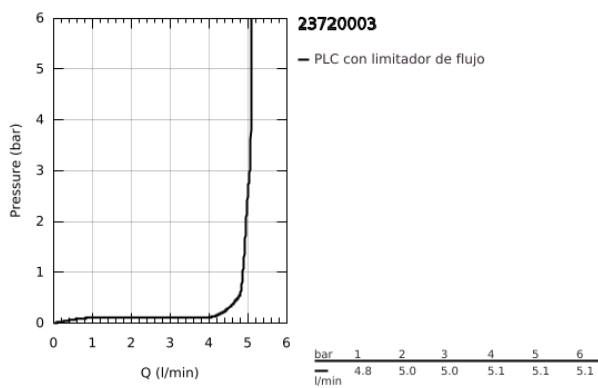

### DESCRIPCIÓN DEL PRODUCTO

- Colour: Cromo
- Instalación en un solo orificio
- Palanca sólida de metal
- GROHE SilkMove cartucho cerámico 3.5 cm
- Limitador de caudal ajustable
- Con limitador de temperatura
- GROHE LongLife acabado
- Tecnología GROHE EcoJoy ahorro de agua y flujo perfecto
- maximum flow rate (at 3 bar): 5 l/min
- GROHE FastFixation rápido sistema de instalación
- Con rótula incorporada
- Incluye desagüe automático 1 1/4"
- Mangueras de conexión flexible