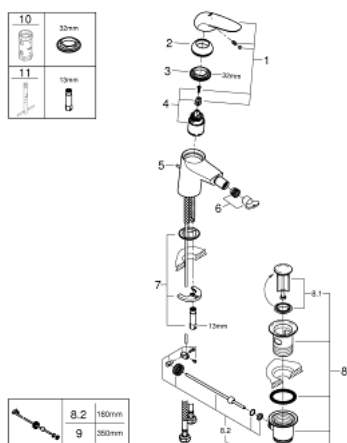

### DESCRIPCIÓN DEL PRODUCTO

- Colour: Cromo
- Instalación en un solo orificio
- Palanca sólida de metal
- GROHE SilkMove cartucho cerámico 3.5 cm
- Limitador de caudal ajustable
- Con limitador de temperatura
- GROHE LongLife acabado
- Tecnología GROHE EcoJoy ahorro de agua y flujo perfecto
- maximum flow rate (at 3 bar): 5 l/min
- GROHE FastFixation rápido sistema de instalación
- Con rótula incorporada
- Incluye desagüe automático 1 1/4"
- Mangueras de conexión flexible

### RECAMBIOS , noviembre 2015 – now

- 1: palanca (Spare part-nr. 46951000)
- 2: Carcasa (Spare part-nr. 46492000)
- 3: Unión atornillada (Spare part-nr. 46460000)
- 4: Cartucho (Spare part-nr. 46374000)
- 5: Varilla del vaciador (Spare part-nr. 46739000)
- 6: Mousseur completo (Spare part-nr. 13998000)
- 7: Juego fijación (Spare part-nr. 46671000)
- 8: Vaciador automático 1 1/4" (Spare part-nr. 28910000)
- 8.1: Tapón del vaciador (Spare part-nr. 07182000)
- 8.2: varilla exéntrica (Spare part-nr. 07052000)
- 9: varilla exéntrica (Spare part-nr. 07341000)\*
- 10: Llave para desmontaje (Spare part-nr. 19332000)\*
- 11: Llave de tubo larga (Spare part-nr. 19017000)\*