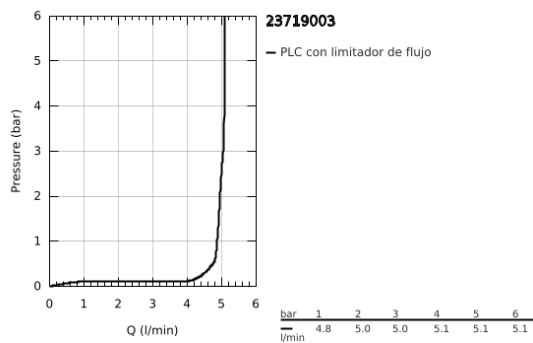

23 719 003 EUROSTYLE GRIFERÍA PARA LAVABO 1/2" TAMAÑO XL

DESCRIPCIÓN DEL PRODUCTO

- Colour: Cromo
- Instalación en un solo orificio
- Palanca sólida de metal
- Para lavabos tipo bowl de sobreponer
- GROHE SilkMove cartucho cerámico 3.5 cm
- Con limitador de temperatura
- GROHE LongLife acabado
- Tecnología GROHE EcoJoy ahorro de agua y flujo perfecto
- maximum flow rate (at 3 bar): 5 l/min
- GROHE FastFixation rápido sistema de instalación
- Cuerpo liso
- Mangueras de conexión flexible

23 719 003 EUROSTYLE GRIFERÍA PARA LAVABO 1/2" TAMAÑO XL

RECAMBIOS , noviembre 2015 – now

- 1: palanca (Spare part-nr. 46951000)
- 2: Carcasa (Spare part-nr. 46492000)
- 3: Unión atornillada (Spare part-nr. 46460000)
- 4: Cartucho (Spare part-nr. 46374000)
- 5: Mousseur completo (Spare part-nr. 46837000)
- 6: Juego fijación (Spare part-nr. 46671000)
- 7: Llave para desmontaje (Spare part-nr. 19332000)*
- 8: Llave de tubo larga (Spare part-nr. 19017000)*