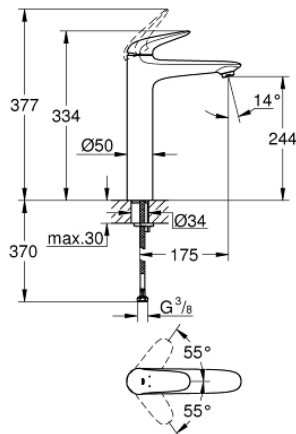

23 719 003 EUROSTYLE GRIFERÍA PARA LAVABO 1/2" TAMAÑO XL

DESCRIPCIÓN DEL PRODUCTO

- Colour: Cromo
- Instalación en un solo orificio
- Palanca sólida de metal
- Para lavabos tipo bowl de sobreponer
- GROHE SilkMove cartucho cerámico 3.5 cm
- Con limitador de temperatura
- GROHE LongLife acabado
- Tecnología GROHE EcoJoy ahorro de agua y flujo perfecto
- maximum flow rate (at 3 bar): 5 l/min
- GROHE FastFixation rápido sistema de instalación
- Cuerpo liso
- Mangueras de conexión flexible

23 719 003 EUROSTYLE GRIFERÍA PARA LAVABO 1/2" TAMAÑO XL

RECAMBIOS , noviembre 2015 – now

- 1: palanca (Spare part-nr. 46951000)
- 2: Carcasa (Spare part-nr. 46492000)
- 3: Unión atornillada (Spare part-nr. 46460000)
- 4: Cartucho (Spare part-nr. 46374000)
- 5: Mousseur completo (Spare part-nr. 46837000)
- 6: Juego fijación (Spare part-nr. 46671000)
- 7: Llave para desmontaje (Spare part-nr. 19332000)*
- 8: Llave de tubo larga (Spare part-nr. 19017000)*