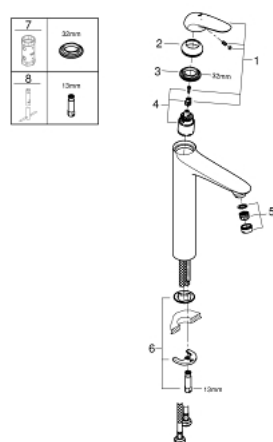

23 719 003 EUROSTYLE GRIFERÍA PARA LAVABO 1/2" TAMAÑO XL

DESCRIPCIÓN DEL PRODUCTO

- Colour: Cromo
- Instalación en un solo orificio
- Palanca sólida de metal
- Para lavabos tipo bowl de sobreponer
- GROHE SilkMove cartucho cerámico 3.5 cm
- Con limitador de temperatura
- GROHE LongLife acabado
- Tecnología GROHE EcoJoy ahorro de agua y flujo perfecto
- maximum flow rate (at 3 bar): 5 l/min
- GROHE FastFixation rápido sistema de instalación
- Cuerpo liso
- Mangueras de conexión flexible

23 719 003 EUROSTYLE GRIFERÍA PARA LAVABO 1/2" TAMAÑO XL

RECAMBIOS , noviembre 2015 – now

- 1: palanca (Spare part-nr. 46951000)
- 2: Carcasa (Spare part-nr. 46492000)
- 3: Unión atornillada (Spare part-nr. 46460000)
- 4: Cartucho (Spare part-nr. 46374000)
- 5: Mousseur completo (Spare part-nr. 46837000)
- 6: Juego fijación (Spare part-nr. 46671000)
- 7: Llave para desmontaje (Spare part-nr. 19332000)*
- 8: Llave de tubo larga (Spare part-nr. 19017000)*