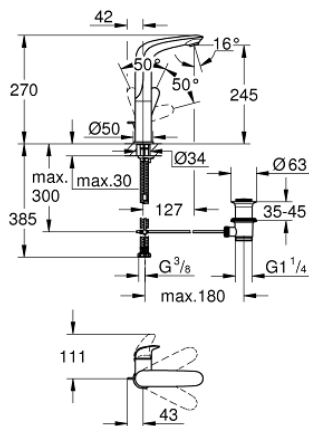

## 23 718 003 EUROSTYLE GRIFERÍA PARA LAVABO 1/2" TAMAÑO L

### DESCRIPCIÓN DEL PRODUCTO

- Colour: Cromo
- Instalación en un solo orificio
- Palanca sólida de metal
- Con limitador de temperatura
- GROHE LongLife acabado
- Tecnología GROHE EcoJoy ahorro de agua y flujo perfecto
- maximum flow rate (at 3 bar): 5 l/min
- GROHE FastFixation rápido sistema de instalación
- Salida giratoria
- Área de giro 360°
- Incluye desagüe automático 1 1/4"

### RECAMBIOS , junio 2019 – now

- 1: palanca (Spare part-nr. 46953000)
  - 2: Anillo de fijación (Spare part-nr. 46715000)
  - 3: Cartucho (Spare part-nr. 46580000)
  - 4: Mousseur completo (Spare part-nr. 48159000)
  - 5: Varilla del vaciador (Spare part-nr. 46739000)
  - 6: Juego fijación (Spare part-nr. 46671000)
  - 7: Vaciador automático 1 1/4" (Spare part-nr. 28910000)
  - 7.1: Tapón del vaciador (Spare part-nr. 07182000)
  - 7.2: varilla exéntrica (Spare part-nr. 07052000)
  - 8: varilla exéntrica (Spare part-nr. 07341000)\*
  - 9: Llave de tubo larga (Spare part-nr. 19017000)\*
- \* Optional accessories