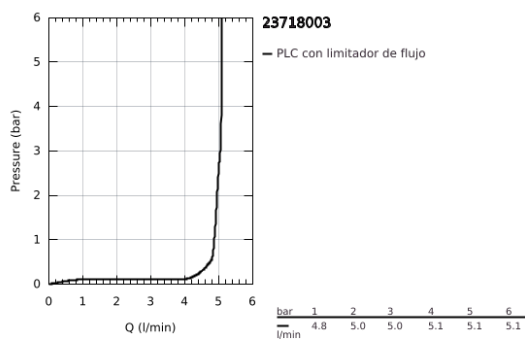

## 23 718 003 EUROSTYLE GRIFERÍA PARA LAVABO 1/2" TAMAÑO L

### DESCRIPCIÓN DEL PRODUCTO

- Colour: Cromo
- Instalación en un solo orificio
- Palanca sólida de metal
- Con limitador de temperatura
- GROHE LongLife acabado
- Tecnología GROHE EcoJoy ahorro de agua y flujo perfecto
- maximum flow rate (at 3 bar): 5 l/min
- GROHE FastFixation rápido sistema de instalación
- Salida giratoria
- Área de giro 360°
- Incluye desagüe automático 1 1/4"