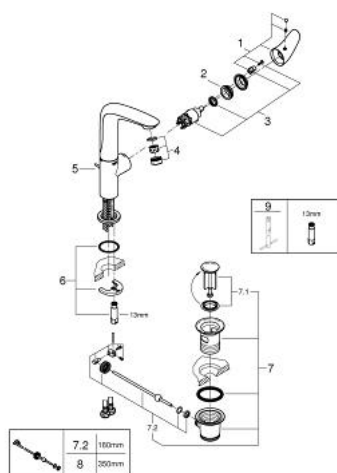

## 23 718 003 EUROSTYLE GRIFERÍA PARA LAVABO 1/2" TAMAÑO L

### DESCRIPCIÓN DEL PRODUCTO

- Colour: Cromo
- Instalación en un solo orificio
- Palanca sólida de metal
- Con limitador de temperatura
- GROHE LongLife acabado
- Tecnología GROHE EcoJoy ahorro de agua y flujo perfecto
- maximum flow rate (at 3 bar): 5 l/min
- GROHE FastFixation rápido sistema de instalación
- Salida giratoria
- Área de giro 360°
- Incluye desagüe automático 1 1/4"

### RECAMBIOS , junio 2019 – now

- 1: palanca (Spare part-nr. 46953000)
  - 2: Anillo de fijación (Spare part-nr. 46715000)
  - 3: Cartucho (Spare part-nr. 46580000)
  - 4: Mousseur completo (Spare part-nr. 48159000)
  - 5: Varilla del vaciador (Spare part-nr. 46739000)
  - 6: Juego fijación (Spare part-nr. 46671000)
  - 7: Vaciador automático 1 1/4" (Spare part-nr. 28910000)
  - 7.1: Tapón del vaciador (Spare part-nr. 07182000)
  - 7.2: varilla exéntrica (Spare part-nr. 07052000)
  - 8: varilla exéntrica (Spare part-nr. 07341000)\*
  - 9: Llave de tubo larga (Spare part-nr. 19017000)\*
- \* Optional accessories