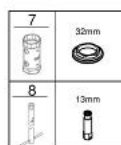

23 715 003 EUROSTYLE GRIFERÍA PARA LAVABO 1/2" TAMAÑO S

DESCRIPCIÓN DEL PRODUCTO

- Colour: Cromo
- Instalación en un solo orificio
- Palanca sólida de metal
- GROHE SilkMove cartucho cerámico 3.5 cm
- Limitador de caudal ajustable
- Con limitador de temperatura
- GROHE LongLife acabado
- Tecnología GROHE EcoJoy ahorro de agua y flujo perfecto
- maximum flow rate (at 3 bar): 5 l/min
- GROHE FastFixation rápido sistema de instalación
- Cuerpo liso
- Mangueras de conexión flexible

23 715 003 EUROSTYLE GRIFERÍA PARA LAVABO 1/2" TAMAÑO S

RECAMBIOS , noviembre 2015 – now

- 1: palanca (Spare part-nr. 46951000)
- 2: Carcasa (Spare part-nr. 46492000)
- 3: Unión atornillada (Spare part-nr. 46460000)
- 4: Cartucho (Spare part-nr. 46374000)
- 5: Mousseur completo (Spare part-nr. 48159000)
- 6: Juego fijación (Spare part-nr. 46671000)
- 7: Llave para desmontaje (Spare part-nr. 19332000)*
- 8: Llave de tubo larga (Spare part-nr. 19017000)*