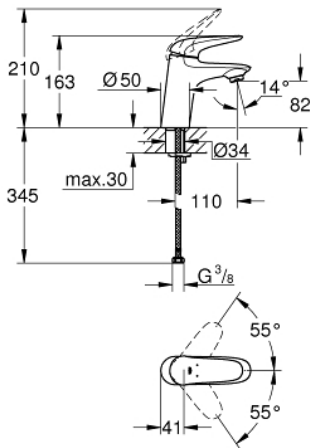

23 715 003 EUROSTYLE GRIFERÍA PARA LAVABO 1/2" TAMAÑO S

DESCRIPCIÓN DEL PRODUCTO

- Colour: Cromo
- Instalación en un solo orificio
- Palanca sólida de metal
- GROHE SilkMove cartucho cerámico 3.5 cm
- Limitador de caudal ajustable
- Con limitador de temperatura
- GROHE LongLife acabado
- Tecnología GROHE EcoJoy ahorro de agua y flujo perfecto
- maximum flow rate (at 3 bar): 5 l/min
- GROHE FastFixation rápido sistema de instalación
- Cuerpo liso
- Mangueras de conexión flexible

23 715 003 EUROSTYLE GRIFERÍA PARA LAVABO 1/2" TAMAÑO S

RECAMBIOS , noviembre 2015 – now

- 1: palanca (Spare part-nr. 46951000)
- 2: Carcasa (Spare part-nr. 46492000)
- 3: Unión atornillada (Spare part-nr. 46460000)
- 4: Cartucho (Spare part-nr. 46374000)
- 5: Mousseur completo (Spare part-nr. 48159000)
- 6: Juego fijación (Spare part-nr. 46671000)
- 7: Llave para desmontaje (Spare part-nr. 19332000)*
- 8: Llave de tubo larga (Spare part-nr. 19017000)*