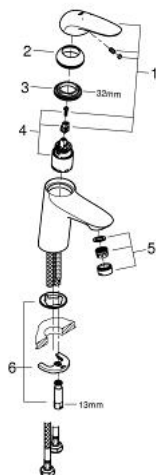

23 715 003 EUROSTYLE GRIFERÍA PARA LAVABO 1/2" TAMAÑO S

DESCRIPCIÓN DEL PRODUCTO

- Colour: Cromo
- Instalación en un solo orificio
- Palanca sólida de metal
- GROHE SilkMove cartucho cerámico 3.5 cm
- Limitador de caudal ajustable
- Con limitador de temperatura
- GROHE LongLife acabado
- Tecnología GROHE EcoJoy ahorro de agua y flujo perfecto
- maximum flow rate (at 3 bar): 5 l/min
- GROHE FastFixation rápido sistema de instalación
- Cuerpo liso
- Mangueras de conexión flexible

23 715 003 EUROSTYLE GRIFERÍA PARA LAVABO 1/2" TAMAÑO S

RECAMBIOS , noviembre 2015 – now

- 1: palanca (Spare part-nr. 46951000)
- 2: Carcasa (Spare part-nr. 46492000)
- 3: Unión atornillada (Spare part-nr. 46460000)
- 4: Cartucho (Spare part-nr. 46374000)
- 5: Mousseur completo (Spare part-nr. 48159000)
- 6: Juego fijación (Spare part-nr. 46671000)
- 7: Llave para desmontaje (Spare part-nr. 19332000)*
- 8: Llave de tubo larga (Spare part-nr. 19017000)*