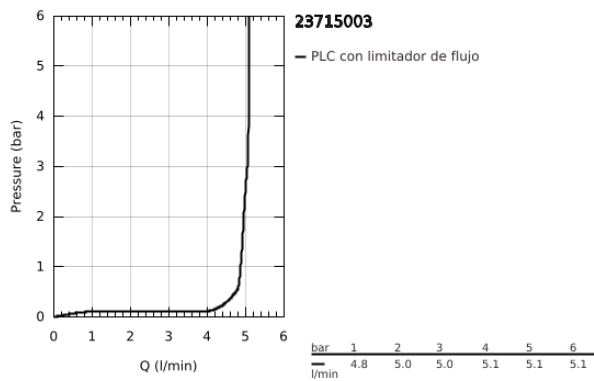

23 715 003 EUROSTYLE GRIFERÍA PARA LAVABO 1/2" TAMAÑO S

DESCRIPCIÓN DEL PRODUCTO

- Colour: Cromo
- Instalación en un solo orificio
- Palanca sólida de metal
- GROHE SilkMove cartucho cerámico 3.5 cm
- Limitador de caudal ajustable
- Con limitador de temperatura
- GROHE LongLife acabado
- Tecnología GROHE EcoJoy ahorro de agua y flujo perfecto
- maximum flow rate (at 3 bar): 5 l/min
- GROHE FastFixation rápido sistema de instalación
- Cuerpo liso
- Mangueras de conexión flexible

23 715 003 EUROSTYLE GRIFERÍA PARA LAVABO 1/2" TAMAÑO S

RECAMBIOS , noviembre 2015 – now

- 1: palanca (Spare part-nr. 46951000)
- 2: Carcasa (Spare part-nr. 46492000)
- 3: Unión atornillada (Spare part-nr. 46460000)
- 4: Cartucho (Spare part-nr. 46374000)
- 5: Mousseur completo (Spare part-nr. 48159000)
- 6: Juego fijación (Spare part-nr. 46671000)
- 7: Llave para desmontaje (Spare part-nr. 19332000)*
- 8: Llave de tubo larga (Spare part-nr. 19017000)*