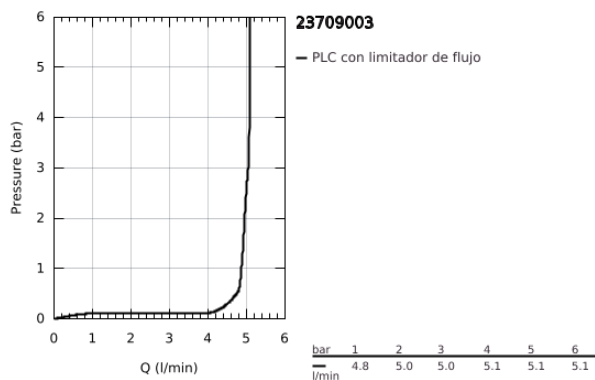

23 709 003 EUROSTYLE GRIFERÍA PARA LAVABO 1/2" TAMAÑO S

DESCRIPCIÓN DEL PRODUCTO

- Colour: Cromo
- Instalación en un solo orificio
- Palanca sólida de metal
- GROHE SilkMove cartucho cerámico 3.5 cm
- OpenCold caudal de agua fría en la posición intermedia de la palanca para ahorro de energía.
- Limitador de caudal ajustable
- Con limitador de temperatura
- GROHE LongLife acabado
- Tecnología GROHE EcoJoy ahorro de agua y flujo perfecto
- maximum flow rate (at 3 bar): 5 l/min
- GROHE FastFixation rápido sistema de instalación
- Incluye desagüe automático 1 1/4"
- Mangueras de conexión flexible

23 709 003 EUROSTYLE GRIFERÍA PARA LAVABO 1/2" TAMAÑO S

RECAMBIOS , julio 2017 – now

- 1: palanca (Spare part-nr. 46952000)
- 2: Carcasa (Spare part-nr. 46492000)
- 3: Unión atornillada (Spare part-nr. 46460000)
- 4: Cartucho (Spare part-nr. 46863000)
- 5: Varilla del vaciador (Spare part-nr. 46739000)
- 6: Mousseur completo (Spare part-nr. 48159000)
- 7: Juego fijación (Spare part-nr. 46671000)
- 8: Vaciador automático 1 1/4" (Spare part-nr. 28910000)
- 8.1: Tapón del vaciador (Spare part-nr. 07182000)
- 8.2: varilla exéntrica (Spare part-nr. 07052000)
- 9: varilla exéntrica (Spare part-nr. 07341000)*
- 10: Llave para desmontaje (Spare part-nr. 19332000)*
- 11: Llave de tubo larga (Spare part-nr. 19017000)*