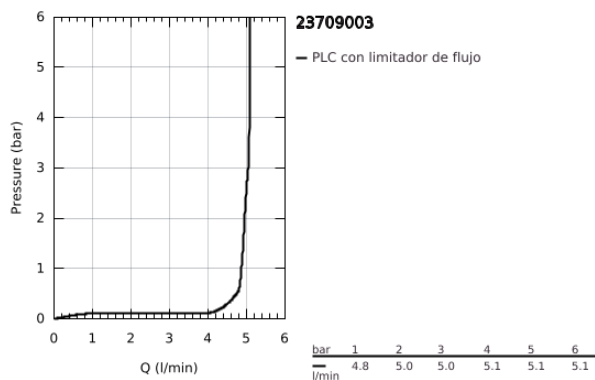

## 23 709 003 EUROSTYLE GRIFERÍA PARA LAVABO 1/2" TAMAÑO S

### DESCRIPCIÓN DEL PRODUCTO

- Colour: Cromo
- Instalación en un solo orificio
- Palanca sólida de metal
- GROHE SilkMove cartucho cerámico 3.5 cm
- EcoMode caudal de agua fría en la posición intermedia de la palanca para ahorro de energía.
- Limitador de caudal ajustable
- Con limitador de temperatura
- GROHE LongLife acabado
- Tecnología GROHE EcoJoy ahorro de agua y flujo perfecto
- maximum flow rate (at 3 bar): 5 l/min
- GROHE FastFixation rápido sistema de instalación
- Incluye desagüe automático 1 1/4"
- Mangueras de conexión flexible