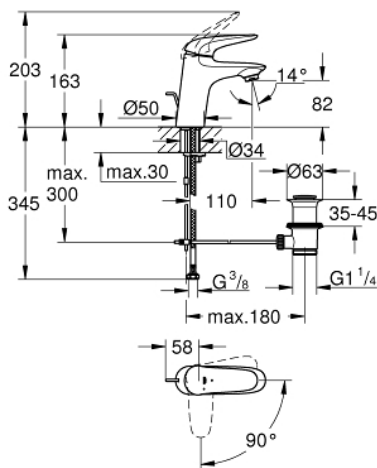

23 709 003 EUROSTYLE GRIFERÍA PARA LAVABO 1/2" TAMAÑO S

DESCRIPCIÓN DEL PRODUCTO

- Colour: Cromo
- Instalación en un solo orificio
- Palanca sólida de metal
- GROHE SilkMove cartucho cerámico 3.5 cm
- OpenCold caudal de agua fría en la posición intermedia de la palanca para ahorro de energía.
- Limitador de caudal ajustable
- Con limitador de temperatura
- GROHE LongLife acabado
- Tecnología GROHE EcoJoy ahorro de agua y flujo perfecto
- maximum flow rate (at 3 bar): 5 l/min
- GROHE FastFixation rápido sistema de instalación
- Incluye desagüe automático 1 1/4"
- Mangueras de conexión flexible

23 709 003 EUROSTYLE GRIFERÍA PARA LAVABO 1/2" TAMAÑO S

RECAMBIOS , julio 2017 – now

- 1: palanca (Spare part-nr. 46952000)
- 2: Carcasa (Spare part-nr. 46492000)
- 3: Unión atornillada (Spare part-nr. 46460000)
- 4: Cartucho (Spare part-nr. 46863000)
- 5: Varilla del vaciador (Spare part-nr. 46739000)
- 6: Mousseur completo (Spare part-nr. 48159000)
- 7: Juego fijación (Spare part-nr. 46671000)
- 8: Vaciador automático 1 1/4" (Spare part-nr. 28910000)
- 8.1: Tapón del vaciador (Spare part-nr. 07182000)
- 8.2: varilla exéntrica (Spare part-nr. 07052000)
- 9: varilla exéntrica (Spare part-nr. 07341000)*
- 10: Llave para desmontaje (Spare part-nr. 19332000)*
- 11: Llave de tubo larga (Spare part-nr. 19017000)*