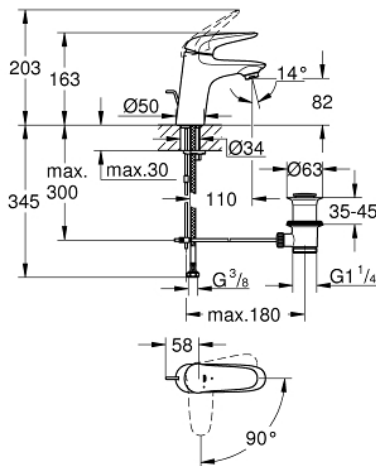

## 23 709 003 EUROSTYLE GRIFERÍA PARA LAVABO 1/2" TAMAÑO S

### DESCRIPCIÓN DEL PRODUCTO

- Colour: Cromo
- Instalación en un solo orificio
- Palanca sólida de metal
- GROHE SilkMove cartucho cerámico 3.5 cm
- EcoMode caudal de agua fría en la posición intermedia de la palanca para ahorro de energía.
- Limitador de caudal ajustable
- Con limitador de temperatura
- GROHE LongLife acabado
- Tecnología GROHE EcoJoy ahorro de agua y flujo perfecto
- maximum flow rate (at 3 bar): 5 l/min
- GROHE FastFixation rápido sistema de instalación
- Incluye desagüe automático 1 1/4"
- Mangueras de conexión flexible

### RECAMBIOS , julio 2017 – now

- 1: palanca (Spare part-nr. 46952000)
- 2: Carcasa (Spare part-nr. 46492000)
- 3: Unión atornillada (Spare part-nr. 46460000)
- 4: Cartucho (Spare part-nr. 46863000)
- 5: Varilla del vaciador (Spare part-nr. 46739000)
- 6: Mousseur completo (Spare part-nr. 48159000)
- 7: Juego fijación (Spare part-nr. 46671000)
- 8: Vaciador automático 1 1/4" (Spare part-nr. 28910000)
- 8.1: Tapón del vaciador (Spare part-nr. 07182000)
- 8.2: varilla exéntrica (Spare part-nr. 07052000)
- 9: varilla exéntrica (Spare part-nr. 07341000)\*
- 10: Llave para desmontaje (Spare part-nr. 19332000)\*
- 11: Llave de tubo larga (Spare part-nr. 19017000)\*