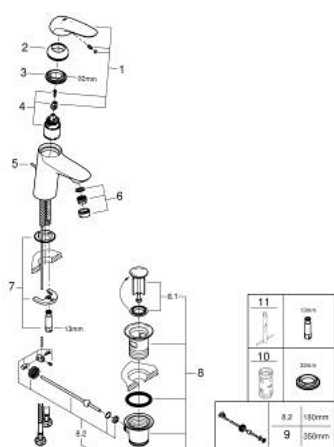

## 23 709 003 EUROSTYLE GRIFERÍA PARA LAVABO 1/2" TAMAÑO S

### DESCRIPCIÓN DEL PRODUCTO

- Colour: Cromo
- Instalación en un solo orificio
- Palanca sólida de metal
- GROHE SilkMove cartucho cerámico 3.5 cm
- EcoMode caudal de agua fría en la posición intermedia de la palanca para ahorro de energía.
- Limitador de caudal ajustable
- Con limitador de temperatura
- GROHE LongLife acabado
- Tecnología GROHE EcoJoy ahorro de agua y flujo perfecto
- maximum flow rate (at 3 bar): 5 l/min
- GROHE FastFixation rápido sistema de instalación
- Incluye desagüe automático 1 1/4"
- Mangueras de conexión flexible

### RECAMBIOS , julio 2017 – now

- 1: palanca (Spare part-nr. 46952000)
- 2: Carcasa (Spare part-nr. 46492000)
- 3: Unión atornillada (Spare part-nr. 46460000)
- 4: Cartucho (Spare part-nr. 46863000)
- 5: Varilla del vaciador (Spare part-nr. 46739000)
- 6: Mousseur completo (Spare part-nr. 48159000)
- 7: Juego fijación (Spare part-nr. 46671000)
- 8: Vaciador automático 1 1/4" (Spare part-nr. 28910000)
- 8.1: Tapón del vaciador (Spare part-nr. 07182000)
- 8.2: varilla exéntrica (Spare part-nr. 07052000)
- 9: varilla exéntrica (Spare part-nr. 07341000)\*
- 10: Llave para desmontaje (Spare part-nr. 19332000)\*
- 11: Llave de tubo larga (Spare part-nr. 19017000)\*