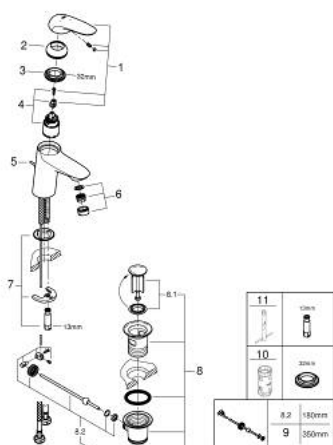

23 709 003 EUROSTYLE GRIFERÍA PARA LAVABO 1/2" TAMAÑO S

DESCRIPCIÓN DEL PRODUCTO

- Colour: Cromo
- Instalación en un solo orificio
- Palanca sólida de metal
- GROHE SilkMove cartucho cerámico 3.5 cm
- OpenCold caudal de agua fría en la posición intermedia de la palanca para ahorro de energía.
- Limitador de caudal ajustable
- Con limitador de temperatura
- GROHE LongLife acabado
- Tecnología GROHE EcoJoy ahorro de agua y flujo perfecto
- maximum flow rate (at 3 bar): 5 l/min
- GROHE FastFixation rápido sistema de instalación
- Incluye desagüe automático 1 1/4"
- Mangueras de conexión flexible

23 709 003 EUROSTYLE GRIFERÍA PARA LAVABO 1/2" TAMAÑO S

RECAMBIOS , julio 2017 – now

- 1: palanca (Spare part-nr. 46952000)
- 2: Carcasa (Spare part-nr. 46492000)
- 3: Unión atornillada (Spare part-nr. 46460000)
- 4: Cartucho (Spare part-nr. 46863000)
- 5: Varilla del vaciador (Spare part-nr. 46739000)
- 6: Mousseur completo (Spare part-nr. 48159000)
- 7: Juego fijación (Spare part-nr. 46671000)
- 8: Vaciador automático 1 1/4" (Spare part-nr. 28910000)
- 8.1: Tapón del vaciador (Spare part-nr. 07182000)
- 8.2: varilla exéntrica (Spare part-nr. 07052000)
- 9: varilla exéntrica (Spare part-nr. 07341000)*
- 10: Llave para desmontaje (Spare part-nr. 19332000)*
- 11: Llave de tubo larga (Spare part-nr. 19017000)*