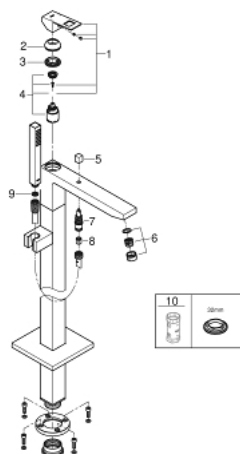

### DESCRIPCIÓN DEL PRODUCTO

- Colour: Brushed hard graphite
- Parte exterior para instalar con cuerpo empotrado 45 984 001, 29 038 001, 29 086 000
- No incluye base de empotramiento
- GROHE SilkMove cartucho cerámico 3.5 cm
- Con limitador de temperatura
- GROHE LongLife acabado
- Desviador: ducha / tina
- Salida con aireador tipo Mousseur
- Teleducha Euphoria Cube+ 6.6 l/min (26 467)
- Manguera flexible SilverFlex 1.25 m
- Longitud de salida: 29.8 cm
- Válvula anti-retorno integrada en la salida de la ducha 1/2"
- Protección de válvulas antirretorno
- Con soporte para ducha manual

### RECAMBIOS , marzo 2019 – now

- 1: Palanca accionamiento (Spare part-nr. 46782AL0)
- 2: Carcasa (Spare part-nr. 46492AL0)
- 3: Unión atornillada (Spare part-nr. 46460000)
- 4: Cartucho (Spare part-nr. 46374000)
- 5: Mando del inversor (Spare part-nr. 48128AL0)
- 6: Mousseur sistra M28 x 1 (Spare part-nr. 13907AL0)
- 7: Inversor (Spare part-nr. 65655AL0)
- 8: Racor con Válvula anti-retorno (Spare part-nr. 08565000)
- 9: Filtro (Spare part-nr. 0700200M)
- 10: Llave para desmontaje (Spare part-nr. 19332000)\*