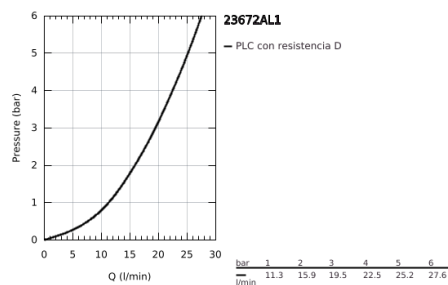

### DESCRIPCIÓN DEL PRODUCTO

- Colour: Brushed hard graphite
- Parte exterior para instalar con cuerpo empotrado 45 984 001, 29 038 001, 29 086 000
- No incluye base de empotramiento
- GROHE SilkMove cartucho cerámico 3.5 cm
- Con limitador de temperatura
- GROHE LongLife acabado
- Desviador: ducha / tina
- Salida con aireador tipo Mousseur
- Teleducha Euphoria Cube+ 6.6 l/min (26 467)
- Manguera flexible SilverFlex 1.25 m
- Longitud de salida: 29.8 cm
- Válvula anti-retorno integrada en la salida de la ducha 1/2"
- Protección de válvulas antirretorno
- Con soporte para ducha manual