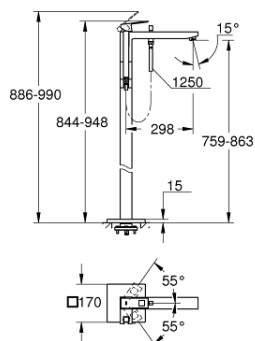

### DESCRIPCIÓN DEL PRODUCTO

- Colour: Brushed hard graphite
- Parte exterior para instalar con cuerpo empotrado 45 984 001, 29 038 001, 29 086 000
- No incluye base de empotramiento
- GROHE SilkMove cartucho cerámico 3.5 cm
- Con limitador de temperatura
- GROHE LongLife acabado
- Desviador: ducha / tina
- Salida con aireador tipo Mousseur
- Teleducha Euphoria Cube+ 6.6 l/min (26 467)
- Manguera flexible SilverFlex 1.25 m
- Longitud de salida: 29.8 cm
- Válvula anti-retorno integrada en la salida de la ducha 1/2"
- Protección de válvulas antirretorno
- Con soporte para ducha manual

### RECAMBIOS , marzo 2019 – now

- 1: Palanca accionamiento (Spare part-nr. 46782AL0)
- 2: Carcasa (Spare part-nr. 46492AL0)
- 3: Unión atornillada (Spare part-nr. 46460000)
- 4: Cartucho (Spare part-nr. 46374000)
- 5: Mando del inversor (Spare part-nr. 48128AL0)
- 6: Mousseur sistra M28 x 1 (Spare part-nr. 13907AL0)
- 7: Inversor (Spare part-nr. 65655AL0)
- 8: Racor con Válvula anti-retorno (Spare part-nr. 08565000)
- 9: Filtro (Spare part-nr. 0700200M)
- 10: Llave para desmontaje (Spare part-nr. 19332000)\*