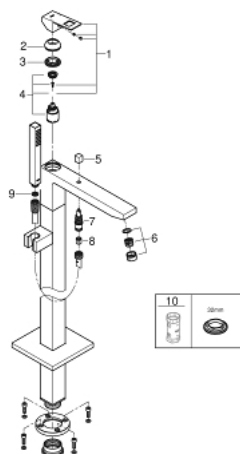

### DESCRIPCIÓN DEL PRODUCTO

- Colour: Cromo
- Parte exterior para instalar con cuerpo empotrado 45 984 001, 29 038 001, 29 086 000
- No incluye base de empotramiento
- GROHE SilkMove cartucho cerámico 3.5 cm
- Con limitador de temperatura
- GROHE LongLife acabado
- Desviador: ducha / tina
- Salida con aireador tipo Mousseur
- Teleducha Euphoria Cube+ 6.6 l/min (26 467)
- Manguera flexible SilverFlex 1.25 m
- Longitud de salida: 29.8 cm
- Válvula anti-retorno integrada en la salida de la ducha 1/2"
- Protección de válvulas antirretorno
- Con soporte para ducha manual

### RECAMBIOS , abril 2016 – now

- 1: Palanca accionamiento (Spare part-nr. 46782000)
- 2: Carcasa (Spare part-nr. 46492000)
- 3: Unión atornillada (Spare part-nr. 46460000)
- 4: Cartucho (Spare part-nr. 46374000)
- 5: Mando del inversor (Spare part-nr. 48128000)
- 6: Mousseur sistra M28 x 1 (Spare part-nr. 13907000)
- 7: Inversor (Spare part-nr. 65655000)
- 8: Racor con Válvula anti-retorno (Spare part-nr. 08565000)
- 9: Filtro (Spare part-nr. 0700200M)
- 10: Llave para desmontaje (Spare part-nr. 19332000)\*