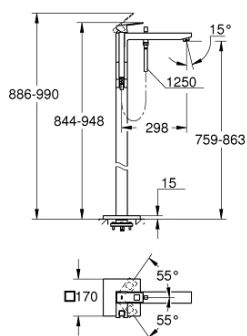

### DESCRIPCIÓN DEL PRODUCTO

- Colour: Cromo
- Parte exterior para instalar con cuerpo empotrado 45 984 001, 29 038 001, 29 086 000
- No incluye base de empotramiento
- GROHE SilkMove cartucho cerámico 3.5 cm
- Con limitador de temperatura
- GROHE LongLife acabado
- Desviador: ducha / tina
- Salida con aireador tipo Mousseur
- Teleducha Euphoria Cube+ 6.6 l/min (26 467)
- Manguera flexible SilverFlex 1.25 m
- Longitud de salida: 29.8 cm
- Válvula anti-retorno integrada en la salida de la ducha 1/2"
- Protección de válvulas antirretorno
- Con soporte para ducha manual

### RECAMBIOS , abril 2016 – now

- 1: Palanca accionamiento (Spare part-nr. 46782000)
- 2: Carcasa (Spare part-nr. 46492000)
- 3: Unión atornillada (Spare part-nr. 46460000)
- 4: Cartucho (Spare part-nr. 46374000)
- 5: Mando del inversor (Spare part-nr. 48128000)
- 6: Mousseur sistra M28 x 1 (Spare part-nr. 13907000)
- 7: Inversor (Spare part-nr. 65655000)
- 8: Racor con Válvula anti-retorno (Spare part-nr. 08565000)
- 9: Filtro (Spare part-nr. 0700200M)
- 10: Llave para desmontaje (Spare part-nr. 19332000)\*