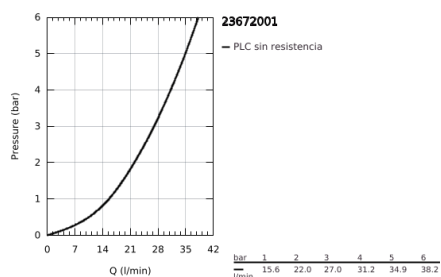

### DESCRIPCIÓN DEL PRODUCTO

- Colour: Cromo
- Parte exterior para instalar con cuerpo empotrado 45 984 001, 29 038 001, 29 086 000
- No incluye base de empotramiento
- GROHE SilkMove cartucho cerámico 3.5 cm
- Con limitador de temperatura
- GROHE LongLife acabado
- Desviador: ducha / tina
- Salida con aireador tipo Mousseur
- Teleducha Euphoria Cube+ 6.6 l/min (26 467)
- Manguera flexible SilverFlex 1.25 m
- Longitud de salida: 29.8 cm
- Válvula anti-retorno integrada en la salida de la ducha 1/2"
- Protección de válvulas antirretorno
- Con soporte para ducha manual