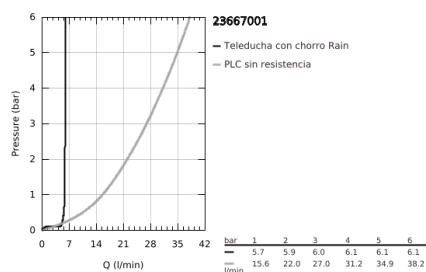

23 667 001 EUROCUBE JOY GRIFERÍA PARA BAÑO A PISO

DESCRIPCIÓN DEL PRODUCTO

- Colour: Cromo
- Parte exterior para instalar con cuerpo empotrado 45 984 001, 29 038 001, 29 086 000
- No incluye base de empotramiento
- GROHE FeatherControl cartucho Joystick
- GROHE LongLife acabado
- Desviador: ducha / tina
- Salida con aireador tipo Mousseur
- Ducha manual Euphoria Cube
- Manguera flexible SilverFlex 1.25 m
- Longitud de salida: 29.8 cm
- Válvula anti-retorno integrada en la salida de la ducha 1/2"
- Con soporte para ducha manual
- Protección de válvulas antirretorno