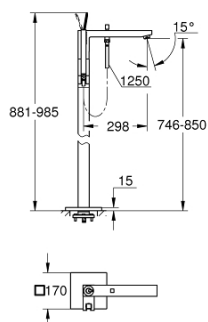

23 667 001 EUROCUBE JOY GRIFERÍA PARA BAÑO A PISO

DESCRIPCIÓN DEL PRODUCTO

- Colour: Cromo
- Parte exterior para instalar con cuerpo empotrado 45 984 001, 29 038 001, 29 086 000
- No incluye base de empotramiento
- GROHE FeatherControl cartucho Joystick
- GROHE LongLife acabado
- Desviador: ducha / tina
- Salida con aireador tipo Mousseur
- Ducha manual Euphoria Cube
- Manguera flexible SilverFlex 1.25 m
- Longitud de salida: 29.8 cm
- Válvula anti-retorno integrada en la salida de la ducha 1/2"
- Con soporte para ducha manual
- Protección de válvulas antirretorno

23 667 001 EUROCUBE JOY GRIFERÍA PARA BAÑO A PISO

RECAMBIOS , mayo 2016 – now

- 1: Palanca accionamiento (Spare part-nr. 46946000)
- 2: Cartucho (Spare part-nr. 46907000)
- 3: Mousseur sistra M28 x 1 (Spare part-nr. 13907000)
- 4: Mando del inversor (Spare part-nr. 48128000)
- 5: Inversor (Spare part-nr. 65655000)
- 6: Racor con Válvula anti-retorno (Spare part-nr. 08565000)
- 7: Filtro (Spare part-nr. 0700200M)