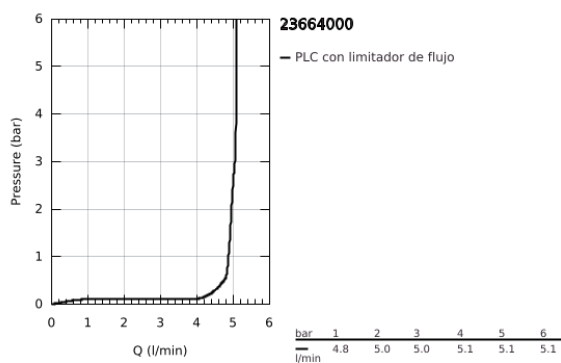

23 664 000 EUROCUBE JOY GRIFERÍA PARA BIDÉ

DESCRIPCIÓN DEL PRODUCTO

- Colour: Cromo
- Instalación en un solo orificio
- Palanca metálica
- GROHE FeatherControl cartucho Joystick
- Tecnología GROHE EcoJoy ahorro de agua y flujo perfecto
- maximum flow rate (at 3 bar): 5 l/min
- Salida con aireador orientable tipo mousseur
- GROHE FastFixation Plus sistema de rápida instalación
- Incluye desagüe automático 1 1/4"
- Mangueras de conexión flexible