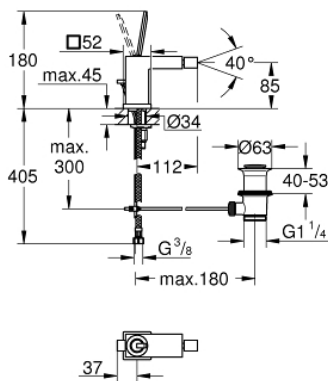

23 664 000 EUROCUBE JOY GRIFERÍA PARA BIDÉ

DESCRIPCIÓN DEL PRODUCTO

- Colour: Cromo
- Instalación en un solo orificio
- Palanca metálica
- GROHE FeatherControl cartucho Joystick
- Tecnología GROHE EcoJoy ahorro de agua y flujo perfecto
- maximum flow rate (at 3 bar): 5 l/min
- Salida con aireador orientable tipo mousseur
- GROHE FastFixation Plus sistema de rápida instalación
- Incluye desagüe automático 1 1/4"
- Mangueras de conexión flexible

23 664 000 EUROCUBE JOY GRIFERÍA PARA BIDÉ

RECAMBIOS , abril 2015 – now

- 1: Palanca accionamiento (Spare part-nr. 46945000)
- 2: Cartucho (Spare part-nr. 46907000)
- 3: Varilla del vaciador (Spare part-nr. 46787000)
- 4: Juego fijación (Spare part-nr. 46645000)
- 5: Vaciador automático 1 1/4" (Spare part-nr. 28910000)
- 5.1: Tapón del vaciador (Spare part-nr. 07182000)
- 5.2: varilla exéntrica (Spare part-nr. 07052000)
- 6: Aireador mousseur con rótula (Spare part-nr. 46791000)
- 7: Llave de tubo larga (Spare part-nr. 19017000)*
- 8: varilla exéntrica (Spare part-nr. 07341000)*