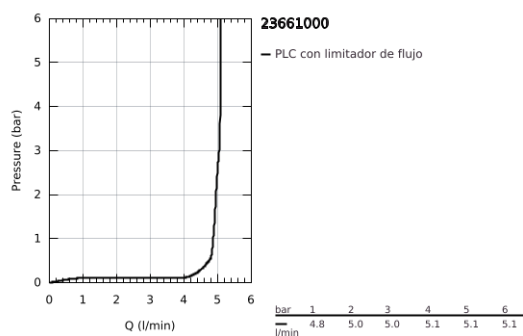

23 661 000 EUROCUBE JOY GRIFERÍA PARA LAVABO 1/2" TAMAÑO XL

DESCRIPCIÓN DEL PRODUCTO

- Colour: Cromo
- Instalación en un solo orificio
- Palanca metálica
- Para lavabos tipo bowl de sobreponer
- GROHE FeatherControl cartucho Joystick
- Tecnología GROHE EcoJoy ahorro de agua y flujo perfecto
- maximum flow rate (at 3 bar): 5 l/min
- Mousseur SpeedClean
- GROHE FastFixation Plus sistema de rápida instalación
- Cuerpo liso
- Mangueras de conexión flexible