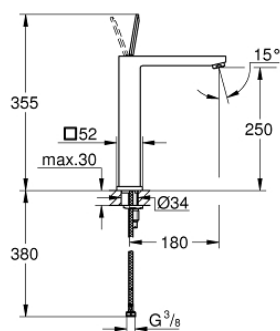

23 661 000 EUROCUBE JOY GRIFERÍA PARA LAVABO 1/2" TAMAÑO XL

DESCRIPCIÓN DEL PRODUCTO

- Colour: Cromo
- Instalación en un solo orificio
- Palanca metálica
- Para lavabos tipo bowl de sobreponer
- GROHE FeatherControl cartucho Joystick
- Tecnología GROHE EcoJoy ahorro de agua y flujo perfecto
- maximum flow rate (at 3 bar): 5 l/min
- Mousseur SpeedClean
- GROHE FastFixation Plus sistema de rápida instalación
- Cuerpo liso
- Mangueras de conexión flexible

23 661 000 EUROCUBE JOY GRIFERÍA PARA LAVABO 1/2" TAMAÑO XL

RECAMBIOS , abril 2015 – now

1: Palanca accionamiento (Spare part-nr. 46945000)

2: Cartucho (Spare part-nr. 46907000)

3: Juego fijación (Spare part-nr. 46645000)

4: Mousseur completo (Spare part-nr. 48159000)

5: Llave de tubo larga (Spare part-nr. 19017000)*

* Optional accessories