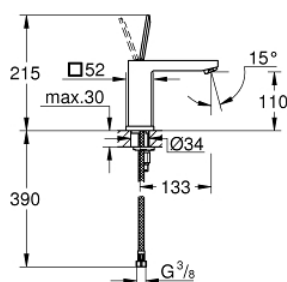

23 658 000 EUROCUBE JOY GRIFERÍA PARA LAVABO 1/2" TAMAÑO M

DESCRIPCIÓN DEL PRODUCTO

- Colour: Cromo
- Instalación en un solo orificio
- Palanca metálica
- GROHE FeatherControl cartucho Joystick
- Tecnología GROHE EcoJoy ahorro de agua y flujo perfecto
- maximum flow rate (at 3 bar): 5 l/min
- Mousseur SpeedClean
- GROHE FastFixation Plus sistema de rápida instalación
- Cuerpo liso
- Mangueras de conexión flexible

23 658 000 EUROCUBE JOY GRIFERÍA PARA LAVABO 1/2" TAMAÑO M

RECAMBIOS , abril 2015 – now

1: Palanca accionamiento (Spare part-nr. 46945000)

2: Cartucho (Spare part-nr. 46907000)

3: Juego fijación (Spare part-nr. 46645000)

4: Mousseur completo (Spare part-nr. 48159000)

5: Llave de tubo larga (Spare part-nr. 19017000)*

* Optional accessories