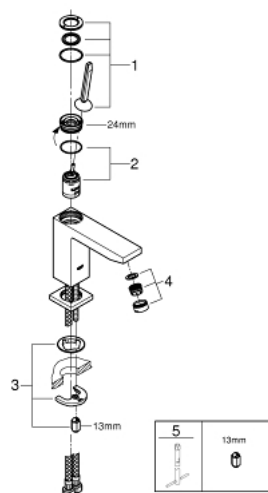

23 658 000 EUROCUBE JOY GRIFERÍA PARA LAVABO 1/2" TAMAÑO M

DESCRIPCIÓN DEL PRODUCTO

- Colour: Cromo
- Instalación en un solo orificio
- Palanca metálica
- GROHE FeatherControl cartucho Joystick
- Tecnología GROHE EcoJoy ahorro de agua y flujo perfecto
- maximum flow rate (at 3 bar): 5 l/min
- Mousseur SpeedClean
- GROHE FastFixation Plus sistema de rápida instalación
- Cuerpo liso
- Mangueras de conexión flexible

23 658 000 EUROCUBE JOY GRIFERÍA PARA LAVABO 1/2" TAMAÑO M

RECAMBIOS , abril 2015 – now

1: Palanca accionamiento (Spare part-nr. 46945000)

2: Cartucho (Spare part-nr. 46907000)

3: Juego fijación (Spare part-nr. 46645000)

4: Mousseur completo (Spare part-nr. 48159000)

5: Llave de tubo larga (Spare part-nr. 19017000)*

* Optional accessories