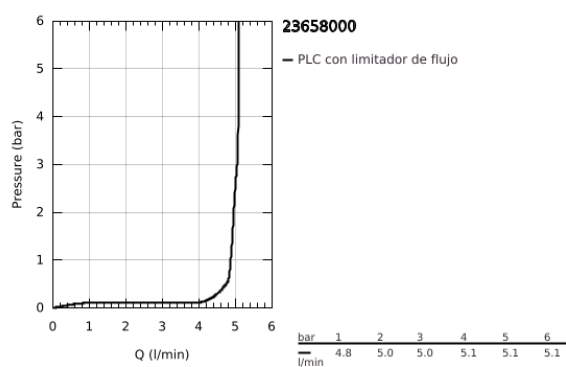

23 658 000 EUROCUBE JOY GRIFERÍA PARA LAVABO 1/2" TAMAÑO M

DESCRIPCIÓN DEL PRODUCTO

- Colour: Cromo
- Instalación en un solo orificio
- Palanca metálica
- GROHE FeatherControl cartucho Joystick
- Tecnología GROHE EcoJoy ahorro de agua y flujo perfecto
- maximum flow rate (at 3 bar): 5 l/min
- Mousseur SpeedClean
- GROHE FastFixation Plus sistema de rápida instalación
- Cuerpo liso
- Mangueras de conexión flexible

23 658 000 EUROCUBE JOY GRIFERÍA PARA LAVABO 1/2" TAMAÑO M

RECAMBIOS , abril 2015 – now

1: Palanca accionamiento (Spare part-nr. 46945000)

2: Cartucho (Spare part-nr. 46907000)

3: Juego fijación (Spare part-nr. 46645000)