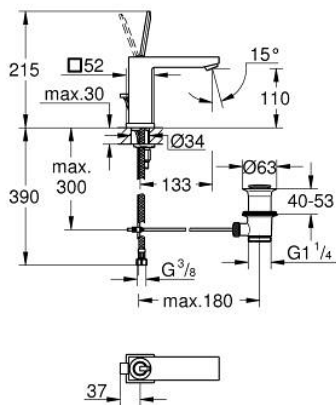

23 657 000 EUROCUBE JOY GRIFERÍA PARA LAVABO 1/2" TAMAÑO M

DESCRIPCIÓN DEL PRODUCTO

- Colour: Cromo
- Instalación en un solo orificio
- Palanca metálica
- GROHE FeatherControl cartucho Joystick
- Tecnología GROHE EcoJoy ahorro de agua y flujo perfecto
- maximum flow rate (at 3 bar): 5 l/min
- Mousseur SpeedClean
- GROHE FastFixation Plus sistema de rápida instalación
- Incluye desagüe automático 1 1/4"
- Mangueras de conexión flexible

23 657 000 EUROCUBE JOY GRIFERÍA PARA LAVABO 1/2" TAMAÑO M

RECAMBIOS , abril 2015 – now

- 1: Palanca accionamiento (Spare part-nr. 46945000)
- 2: Cartucho (Spare part-nr. 46907000)
- 3: Varilla del vaciador (Spare part-nr. 46787000)
- 4: Juego fijación (Spare part-nr. 46645000)
- 5: Vaciador automático 1 1/4" (Spare part-nr. 28910000)
- 5.1: Tapón del vaciador (Spare part-nr. 07182000)
- 5.2: varilla exéntrica (Spare part-nr. 07052000)
- 6: Mousseur completo (Spare part-nr. 48159000)
- 7: Llave de tubo larga (Spare part-nr. 19017000)*
- 8: varilla exéntrica (Spare part-nr. 07341000)*