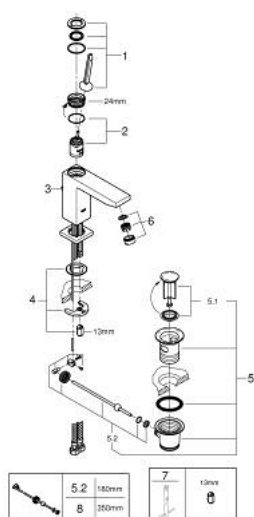

23 657 000 EUROCUBE JOY GRIFERÍA PARA LAVABO 1/2" TAMAÑO M

DESCRIPCIÓN DEL PRODUCTO

- Colour: Cromo
- Instalación en un solo orificio
- Palanca metálica
- GROHE FeatherControl cartucho Joystick
- Tecnología GROHE EcoJoy ahorro de agua y flujo perfecto
- maximum flow rate (at 3 bar): 5 l/min
- Mousseur SpeedClean
- GROHE FastFixation Plus sistema de rápida instalación
- Incluye desagüe automático 1 1/4"
- Mangueras de conexión flexible

23 657 000 EUROCUBE JOY GRIFERÍA PARA LAVABO 1/2" TAMAÑO M

RECAMBIOS , abril 2015 – now

- 1: Palanca accionamiento (Spare part-nr. 46945000)
- 2: Cartucho (Spare part-nr. 46907000)
- 3: Varilla del vaciador (Spare part-nr. 46787000)
- 4: Juego fijación (Spare part-nr. 46645000)
- 5: Vaciador automático 1 1/4" (Spare part-nr. 28910000)
- 5.1: Tapón del vaciador (Spare part-nr. 07182000)
- 5.2: varilla exéntrica (Spare part-nr. 07052000)
- 6: Mousseur completo (Spare part-nr. 48159000)
- 7: Llave de tubo larga (Spare part-nr. 19017000)*
- 8: varilla exéntrica (Spare part-nr. 07341000)*