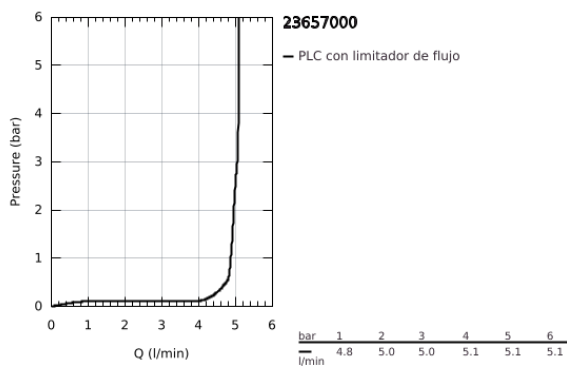

23 657 000 EUROCUBE JOY GRIFERÍA PARA LAVABO 1/2" TAMAÑO M

DESCRIPCIÓN DEL PRODUCTO

- Colour: Cromo
- Instalación en un solo orificio
- Palanca metálica
- GROHE FeatherControl cartucho Joystick
- Tecnología GROHE EcoJoy ahorro de agua y flujo perfecto
- maximum flow rate (at 3 bar): 5 l/min
- Mousseur SpeedClean
- GROHE FastFixation Plus sistema de rápida instalación
- Incluye desagüe automático 1 1/4"
- Mangueras de conexión flexible

23 657 000 EUROCUBE JOY GRIFERÍA PARA LAVABO 1/2" TAMAÑO M

RECAMBIOS , abril 2015 – now

- 1: Palanca accionamiento (Spare part-nr. 46945000)
- 2: Cartucho (Spare part-nr. 46907000)
- 3: Varilla del vaciador (Spare part-nr. 46787000)
- 4: Juego fijación (Spare part-nr. 46645000)
- 5: Vaciador automático 1 1/4" (Spare part-nr. 28910000)
- 5.1: Tapón del vaciador (Spare part-nr. 07182000)
- 5.2: varilla exéntrica (Spare part-nr. 07052000)
- 6: Mousseur completo (Spare part-nr. 48159000)
- 7: Llave de tubo larga (Spare part-nr. 19017000)*
- 8: varilla exéntrica (Spare part-nr. 07341000)*