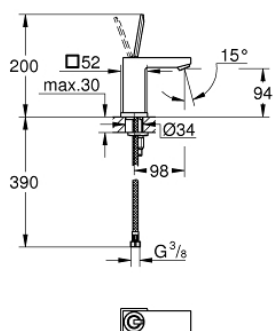

23 656 000 EUROCUBE JOY GRIFERÍA PARA LAVABO 1/2" TAMAÑO S

DESCRIPCIÓN DEL PRODUCTO

- Colour: Cromo
- Instalación en un solo orificio
- Palanca metálica
- GROHE FeatherControl cartucho Joystick
- Tecnología GROHE EcoJoy ahorro de agua y flujo perfecto
- maximum flow rate (at 3 bar): 5 l/min
- Mousseur SpeedClean
- GROHE FastFixation Plus sistema de rápida instalación
- Cuerpo liso
- Mangueras de conexión flexible

23 656 000 EUROCUBE JOY GRIFERÍA PARA LAVABO 1/2" TAMAÑO S

RECAMBIOS , abril 2015 – now

1: Palanca accionamiento (Spare part-nr. 46945000)

2: Cartucho (Spare part-nr. 46907000)

3: Juego fijación (Spare part-nr. 46645000)

4: Mousseur completo (Spare part-nr. 48159000)

5: Llave de tubo larga (Spare part-nr. 19017000)*

* Optional accessories