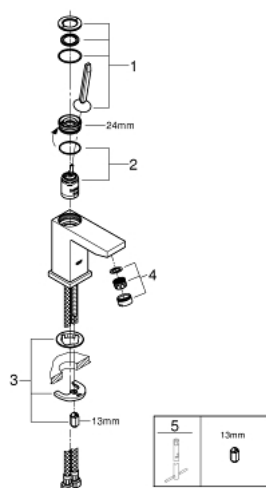

23 656 000 EUROCUBE JOY GRIFERÍA PARA LAVABO 1/2" TAMAÑO S

DESCRIPCIÓN DEL PRODUCTO

- Colour: Cromo
- Instalación en un solo orificio
- Palanca metálica
- GROHE FeatherControl cartucho Joystick
- Tecnología GROHE EcoJoy ahorro de agua y flujo perfecto
- maximum flow rate (at 3 bar): 5 l/min
- Mousseur SpeedClean
- GROHE FastFixation Plus sistema de rápida instalación
- Cuerpo liso
- Mangueras de conexión flexible

23 656 000 EUROCUBE JOY GRIFERÍA PARA LAVABO 1/2" TAMAÑO S

RECAMBIOS , abril 2015 – now

1: Palanca accionamiento (Spare part-nr. 46945000)

2: Cartucho (Spare part-nr. 46907000)

3: Juego fijación (Spare part-nr. 46645000)

4: Mousseur completo (Spare part-nr. 48159000)

5: Llave de tubo larga (Spare part-nr. 19017000)*

* Optional accessories