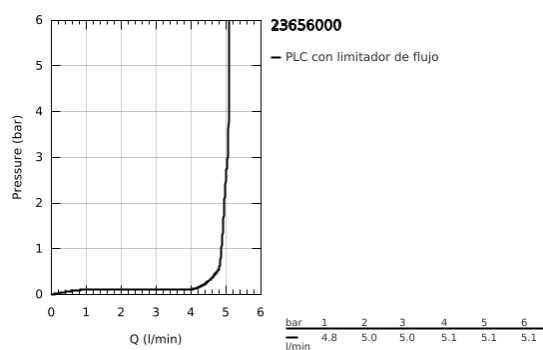

23 656 000 EUROCUBE JOY GRIFERÍA PARA LAVABO 1/2" TAMAÑO S

DESCRIPCIÓN DEL PRODUCTO

- Colour: Cromo
- Instalación en un solo orificio
- Palanca metálica
- GROHE FeatherControl cartucho Joystick
- Tecnología GROHE EcoJoy ahorro de agua y flujo perfecto
- maximum flow rate (at 3 bar): 5 l/min
- Mousseur SpeedClean
- GROHE FastFixation Plus sistema de rápida instalación
- Cuerpo liso
- Mangueras de conexión flexible