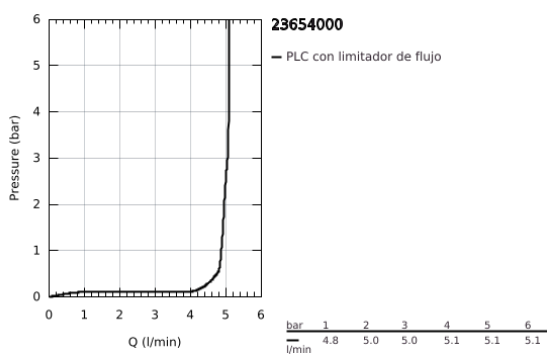

23 654 000 EUROCUBE JOY GRIFERÍA PARA LAVABO 1/2" TAMAÑO S

DESCRIPCIÓN DEL PRODUCTO

- Colour: Cromo
- Instalación en un solo orificio
- Palanca metálica
- GROHE FeatherControl cartucho Joystick
- Tecnología GROHE EcoJoy ahorro de agua y flujo perfecto
- maximum flow rate (at 3 bar): 5 l/min
- Mousseur SpeedClean
- GROHE FastFixation Plus sistema de rápida instalación
- Incluye desagüe automático 1 1/4"
- Mangueras de conexión flexible