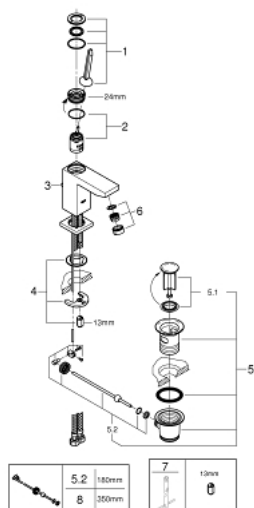

23 654 000 EUROCUBE JOY GRIFERÍA PARA LAVABO 1/2" TAMAÑO S

DESCRIPCIÓN DEL PRODUCTO

- Colour: Cromo
- Instalación en un solo orificio
- Palanca metálica
- GROHE FeatherControl cartucho Joystick
- Tecnología GROHE EcoJoy ahorro de agua y flujo perfecto
- maximum flow rate (at 3 bar): 5 l/min
- Mousseur SpeedClean
- GROHE FastFixation Plus sistema de rápida instalación
- Incluye desagüe automático 1 1/4"
- Mangueras de conexión flexible

23 654 000 EUROCUBE JOY GRIFERÍA PARA LAVABO 1/2" TAMAÑO S

RECAMBIOS , abril 2015 – now

- 1: Palanca accionamiento (Spare part-nr. 46945000)
- 2: Cartucho (Spare part-nr. 46907000)
- 3: Varilla del vaciador (Spare part-nr. 46787000)
- 4: Juego fijación (Spare part-nr. 46645000)
- 5: Vaciador automático 1 1/4" (Spare part-nr. 28910000)
- 5.1: Tapón del vaciador (Spare part-nr. 07182000)
- 5.2: varilla exéntrica (Spare part-nr. 07052000)
- 6: Mousseur completo (Spare part-nr. 48159000)
- 7: Llave de tubo larga (Spare part-nr. 19017000)*
- 8: varilla exéntrica (Spare part-nr. 07341000)*