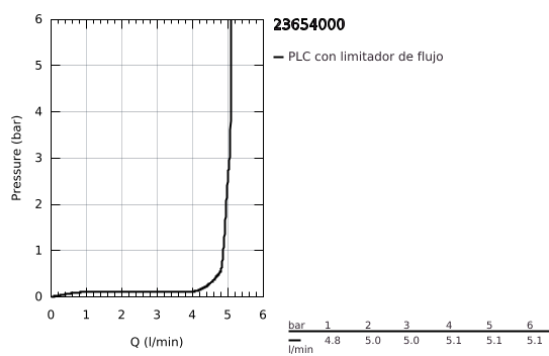

23 654 000 EUROCUBE JOY GRIFERÍA PARA LAVABO 1/2" TAMAÑO S

DESCRIPCIÓN DEL PRODUCTO

- Colour: Cromo
- Instalación en un solo orificio
- Palanca metálica
- GROHE FeatherControl cartucho Joystick
- Tecnología GROHE EcoJoy ahorro de agua y flujo perfecto
- maximum flow rate (at 3 bar): 5 l/min
- Mousseur SpeedClean
- GROHE FastFixation Plus sistema de rápida instalación
- Incluye desagüe automático 1 1/4"
- Mangueras de conexión flexible