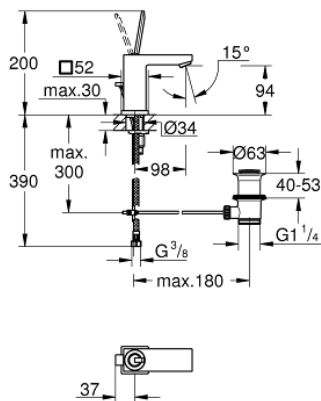

23 654 000 EUROCUBE JOY GRIFERÍA PARA LAVABO 1/2" TAMAÑO S

DESCRIPCIÓN DEL PRODUCTO

- Colour: Cromo
- Instalación en un solo orificio
- Palanca metálica
- GROHE FeatherControl cartucho Joystick
- Tecnología GROHE EcoJoy ahorro de agua y flujo perfecto
- maximum flow rate (at 3 bar): 5 l/min
- Mousseur SpeedClean
- GROHE FastFixation Plus sistema de rápida instalación
- Incluye desagüe automático 1 1/4"
- Mangueras de conexión flexible

23 654 000 EUROCUBE JOY GRIFERÍA PARA LAVABO 1/2" TAMAÑO S

RECAMBIOS , abril 2015 – now

- 1: Palanca accionamiento (Spare part-nr. 46945000)
- 2: Cartucho (Spare part-nr. 46907000)
- 3: Varilla del vaciador (Spare part-nr. 46787000)
- 4: Juego fijación (Spare part-nr. 46645000)
- 5: Vaciador automático 1 1/4" (Spare part-nr. 28910000)
- 5.1: Tapón del vaciador (Spare part-nr. 07182000)
- 5.2: varilla exéntrica (Spare part-nr. 07052000)
- 6: Mousseur completo (Spare part-nr. 48159000)
- 7: Llave de tubo larga (Spare part-nr. 19017000)*
- 8: varilla exéntrica (Spare part-nr. 07341000)*