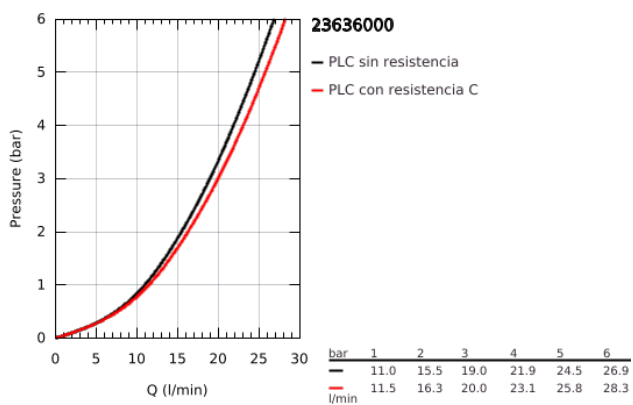

23 636 000 BAUEDGE GRIFERÍA PARA DUCHA 1/2"

DESCRIPCIÓN DEL PRODUCTO

- Colour: Cromo
- Montaje a pared
- Palanca metálica
- GROHE SmoothControl Cartucho de discos cerámicos de 3.5 cm
- GROHE LongLife acabado
- Salida inferior 1/2"
- Uniones - S
- Placa metálica

23 636 000 BAUEDGE GRIFERÍA PARA DUCHA 1/2"

RECAMBIOS , mayo 2015 – now

- 1: Palanca accionamiento (Spare part-nr. 46962000)
 - 2: Carcasa (Spare part-nr. 46899000)
 - 3: Cartucho (Spare part-nr. 46374000)
 - 4: Racor en S (Spare part-nr. 12075000)
 - 4.1: Junta tórica (Spare part-nr. 0138600M)
 - 4.2: Placa (Spare part-nr. 0221000M)
 - 5: Tuerca y rácor de acoplamiento (Spare part-nr. 45044000)
 - 6: Juego de 2 prolongaciones
para racores
Longitud: 20 mm. (Spare part-nr. 0713000M)*
 - 7: Limitador de temperatura (Spare part-nr. 46375000)*
 - 8: Llave para tuercas 3/4" (Spare part-nr. 19377000)*
 - 9: Llave para desmontaje (Spare part-nr. 19332000)*
- * Optional accessories