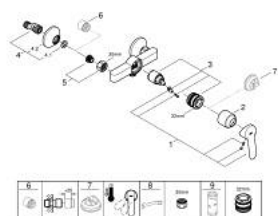

23 636 000 BAUEDGE GRIFERÍA PARA DUCHA 1/2"

DESCRIPCIÓN DEL PRODUCTO

- Colour: Cromo
- Montaje a pared
- Palanca metálica
- GROHE SmoothControl Cartucho de discos cerámicos de 3.5 cm
- GROHE LongLife acabado
- Salida inferior 1/2"
- Uniones - S
- Placa metálica

23 636 000 BAUEDGE GRIFERÍA PARA DUCHA 1/2"

RECAMBIOS , mayo 2015 – now

- 1: Palanca accionamiento (Spare part-nr. 46962000)
 - 2: Carcasa (Spare part-nr. 46899000)
 - 3: Cartucho (Spare part-nr. 46374000)
 - 4: Racor en S (Spare part-nr. 12075000)
 - 4.1: Junta tórica (Spare part-nr. 0138600M)
 - 4.2: Placa (Spare part-nr. 0221000M)
 - 5: Tuerca y rácor de acoplamiento (Spare part-nr. 45044000)
 - 6: Juego de 2 prolongaciones
para racores
Longitud: 20 mm. (Spare part-nr. 0713000M)*
 - 7: Limitador de temperatura (Spare part-nr. 46375000)*
 - 8: Llave para tuercas 3/4" (Spare part-nr. 19377000)*
 - 9: Llave para desmontaje (Spare part-nr. 19332000)*
- * Optional accessories