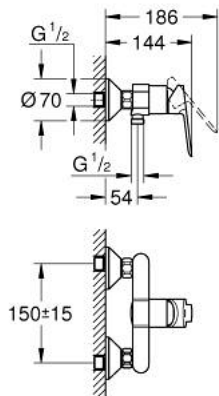

23 636 000 BAUEDGE GRIFERÍA PARA DUCHA 1/2"

DESCRIPCIÓN DEL PRODUCTO

- Colour: Cromo
- Montaje a pared
- Palanca metálica
- GROHE SmoothControl Cartucho de discos cerámicos de 3.5 cm
- GROHE LongLife acabado
- Salida inferior 1/2"
- Uniones - S
- Placa metálica

23 636 000 BAUEDGE GRIFERÍA PARA DUCHA 1/2"

RECAMBIOS , mayo 2015 – now

- 1: Palanca accionamiento (Spare part-nr. 46962000)
 - 2: Carcasa (Spare part-nr. 46899000)
 - 3: Cartucho (Spare part-nr. 46374000)
 - 4: Racor en S (Spare part-nr. 12075000)
 - 4.1: Junta tórica (Spare part-nr. 0138600M)
 - 4.2: Placa (Spare part-nr. 0221000M)
 - 5: Tuerca y rácor de acoplamiento (Spare part-nr. 45044000)
 - 6: Juego de 2 prolongaciones
para racores
Longitud: 20 mm. (Spare part-nr. 0713000M)*
 - 7: Limitador de temperatura (Spare part-nr. 46375000)*
 - 8: Llave para tuercas 3/4" (Spare part-nr. 19377000)*
 - 9: Llave para desmontaje (Spare part-nr. 19332000)*
- * Optional accessories