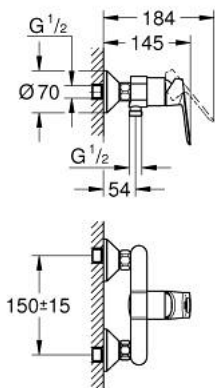

## 23 634 000 BAULoop GRIFERÍA PARA DUCHA 1/2"

### DESCRIPCIÓN DEL PRODUCTO

- Colour: Cromo
- Montaje a pared
- Palanca metálica
- GROHE SmoothControl Cartucho de discos cerámicos de 3.5 cm
- GROHE LongLife acabado
- Salida inferior 1/2"
- Uniones - S
- Placa metálica

### RECAMBIOS , mayo 2015 – now

- 1: Palanca accionamiento (Spare part-nr. 46961000)
  - 2: Carcasa (Spare part-nr. 46899000)
  - 3: Cartucho (Spare part-nr. 46374000)
  - 4: Racor en S (Spare part-nr. 12075000)
  - 4.1: Junta tórica (Spare part-nr. 0138600M)
  - 4.2: Placa (Spare part-nr. 0221000M)
  - 5: Tuerca y rácor de acoplamiento (Spare part-nr. 45044000)
  - 6: Juego de 2 prolongaciones  
para racores  
Longitud: 20 mm. (Spare part-nr. 0713000M)\*
  - 7: Limitador de temperatura (Spare part-nr. 46375000)\*
  - 8: Llave para tuercas 3/4" (Spare part-nr. 19377000)\*
  - 9: Llave para desmontaje (Spare part-nr. 19332000)\*
- \* Optional accessories