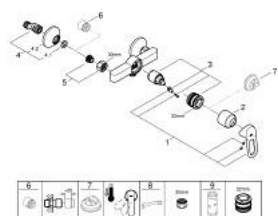

### DESCRIPCIÓN DEL PRODUCTO

- Colour: Cromo
- Montaje a pared
- Palanca metálica
- GROHE SmoothControl Cartucho de discos cerámicos de 3.5 cm
- GROHE LongLife acabado
- Salida inferior 1/2"
- Uniones - S
- Placa metálica

### RECAMBIOS , mayo 2015 – now

- 1: Palanca accionamiento (Spare part-nr. 46961000)
  - 2: Carcasa (Spare part-nr. 46899000)
  - 3: Cartucho (Spare part-nr. 46374000)
  - 4: Racor en S (Spare part-nr. 12075000)
  - 4.1: Junta tórica (Spare part-nr. 0138600M)
  - 4.2: Placa (Spare part-nr. 0221000M)
  - 5: Tuerca y rácor de acoplamiento (Spare part-nr. 45044000)
  - 6: Juego de 2 prolongaciones  
para racores  
Longitud: 20 mm. (Spare part-nr. 0713000M)\*
  - 7: Limitador de temperatura (Spare part-nr. 46375000)\*
  - 8: Llave para tuercas 3/4" (Spare part-nr. 19377000)\*
  - 9: Llave para desmontaje (Spare part-nr. 19332000)\*
- \* Optional accessories