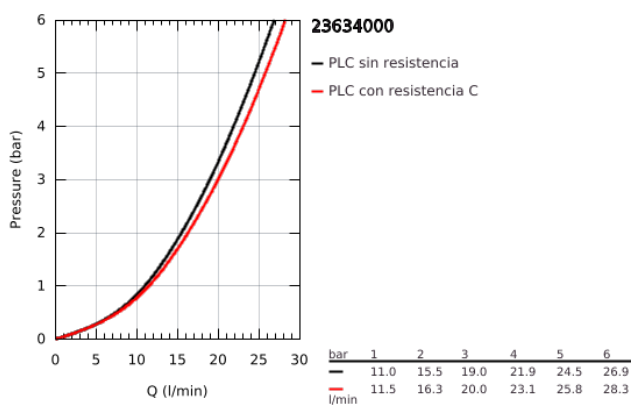

## 23 634 000 BAULoop GRIFERÍA PARA DUCHA 1/2"

### DESCRIPCIÓN DEL PRODUCTO

- Colour: Cromo
- Montaje a pared
- Palanca metálica
- GROHE SmoothControl Cartucho de discos cerámicos de 3.5 cm
- GROHE LongLife acabado
- Salida inferior 1/2"
- Uniones - S
- Placa metálica