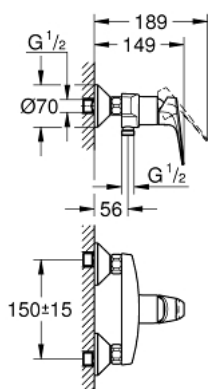

## 23 632 000 BAUFLOW GRIFERÍA PARA DUCHA 1/2"

### DESCRIPCIÓN DEL PRODUCTO

- Colour: Cromo
- Montaje a pared
- Palanca metálica
- GROHE SmoothControl Cartucho de discos cerámicos de 3.5 cm
- GROHE LongLife acabado
- Salida inferior 1/2"
- Uniones - S
- Placa metálica

### RECAMBIOS , mayo 2015 – now

- 1: Palanca accionamiento (Spare part-nr. 46959000)
  - 2: Carcasa (Spare part-nr. 46899000)
  - 3: Cartucho (Spare part-nr. 46374000)
  - 4: Racor en S (Spare part-nr. 12075000)
  - 4.1: Junta tórica (Spare part-nr. 0138600M)
  - 4.2: Placa (Spare part-nr. 0221000M)
  - 5: Tuerca y rácor de acoplamiento (Spare part-nr. 45044000)
  - 6: Juego de 2 prolongaciones  
para racores  
Longitud: 20 mm. (Spare part-nr. 0713000M)\*
  - 7: Limitador de temperatura (Spare part-nr. 46375000)\*
  - 8: Llave para tuercas 3/4" (Spare part-nr. 19377000)\*
  - 9: Llave para desmontaje (Spare part-nr. 19332000)\*
- \* Optional accessories