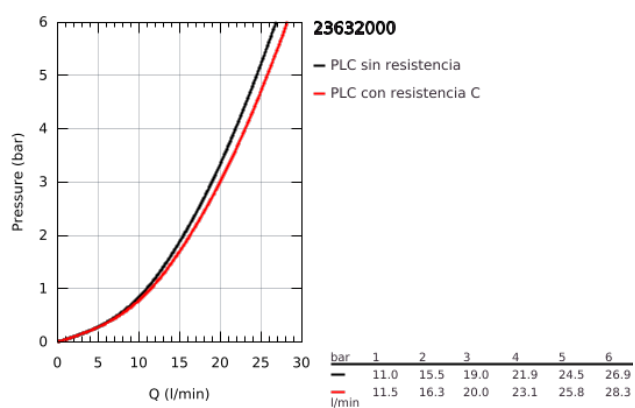

## 23 632 000 BAUFLOW GRIFERÍA PARA DUCHA 1/2"

### DESCRIPCIÓN DEL PRODUCTO

- Colour: Cromo
- Montaje a pared
- Palanca metálica
- GROHE SmoothControl Cartucho de discos cerámicos de 3.5 cm
- GROHE LongLife acabado
- Salida inferior 1/2"
- Uniones - S
- Placa metálica