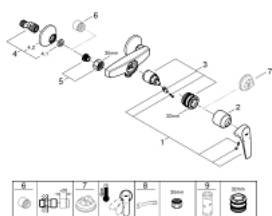

## 23 632 000 BAUFLOW GRIFERÍA PARA DUCHA 1/2"

### DESCRIPCIÓN DEL PRODUCTO

- Colour: Cromo
- Montaje a pared
- Palanca metálica
- GROHE SmoothControl Cartucho de discos cerámicos de 3.5 cm
- GROHE LongLife acabado
- Salida inferior 1/2"
- Uniones - S
- Placa metálica

### RECAMBIOS , mayo 2015 – now

- 1: Palanca accionamiento (Spare part-nr. 46959000)
  - 2: Carcasa (Spare part-nr. 46899000)
  - 3: Cartucho (Spare part-nr. 46374000)
  - 4: Racor en S (Spare part-nr. 12075000)
  - 4.1: Junta tórica (Spare part-nr. 0138600M)
  - 4.2: Placa (Spare part-nr. 0221000M)
  - 5: Tuerca y rácor de acoplamiento (Spare part-nr. 45044000)
  - 6: Juego de 2 prolongaciones  
para racores  
Longitud: 20 mm. (Spare part-nr. 0713000M)\*
  - 7: Limitador de temperatura (Spare part-nr. 46375000)\*
  - 8: Llave para tuercas 3/4" (Spare part-nr. 19377000)\*
  - 9: Llave para desmontaje (Spare part-nr. 19332000)\*
- \* Optional accessories