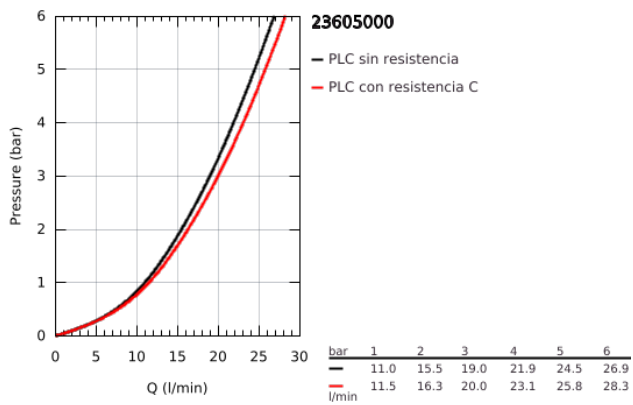

23 605 000 BAUEDGE GRIFERÍA PARA BAÑO 1/2"

DESCRIPCIÓN DEL PRODUCTO

- Colour: Cromo
- Montaje a pared
- Palanca metálica
- GROHE SmoothControl Cartucho de discos cerámicos de 3.5 cm
- GROHE LongLife acabado
- Desviador: ducha / tina
- Aireador tipo mousseur
- Uniones - S
- Placa metálica

23 605 000 BAUEDGE GRIFERÍA PARA BAÑO 1/2"

RECAMBIOS , mayo 2015 – now

- 1: Palanca accionamiento (Spare part-nr. 46962000)
- 2: Carcasa (Spare part-nr. 46899000)
- 3: Cartucho (Spare part-nr. 46374000)
- 4: Mando del inversor (Spare part-nr. 64309000)
- 5: Inversor (Spare part-nr. 65655000)
- 6: Mousseur completo (Spare part-nr. 13952000)
- 7: Racor en S (Spare part-nr. 12075000)
- 7.1: Junta tórica (Spare part-nr. 0138600M)
- 7.2: Placa (Spare part-nr. 0221000M)
- 8: Tuerca y rácor de acoplamiento (Spare part-nr. 45044000)
- 9: Juego de 2 prolongaciones
para racores
Longitud: 20 mm. (Spare part-nr. 0713000M)*
- 10: Limitador de temperatura (Spare part-nr. 46375000)*
- 11: Llave para desmontaje (Spare part-nr. 19332000)*
- 12: Llave para tuercas 3/4" (Spare part-nr. 19377000)*