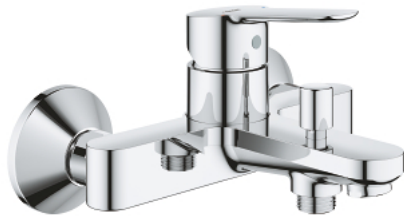

23 605 000 BAUEDGE GRIFERÍA PARA BAÑO 1/2"

DESCRIPCIÓN DEL PRODUCTO

- Colour: Cromo
- Montaje a pared
- Palanca metálica
- GROHE SmoothControl Cartucho de discos cerámicos de 3.5 cm
- GROHE LongLife acabado
- Desviador: ducha / tina
- Aireador tipo mousseur
- Uniones - S
- Placa metálica

23 605 000 BAUEDGE GRIFERÍA PARA BAÑO 1/2"

RECAMBIOS , mayo 2015 – now

- 1: Palanca accionamiento (Spare part-nr. 46962000)
- 2: Carcasa (Spare part-nr. 46899000)
- 3: Cartucho (Spare part-nr. 46374000)
- 4: Mando del inversor (Spare part-nr. 64309000)
- 5: Inversor (Spare part-nr. 65655000)
- 6: Mousseur completo (Spare part-nr. 13952000)
- 7: Racor en S (Spare part-nr. 12075000)
- 7.1: Junta tórica (Spare part-nr. 0138600M)
- 7.2: Placa (Spare part-nr. 0221000M)
- 8: Tuerca y rácor de acoplamiento (Spare part-nr. 45044000)
- 9: Juego de 2 prolongaciones
para racores
Longitud: 20 mm. (Spare part-nr. 0713000M)*
- 10: Limitador de temperatura (Spare part-nr. 46375000)*
- 11: Llave para desmontaje (Spare part-nr. 19332000)*
- 12: Llave para tuercas 3/4" (Spare part-nr. 19377000)*