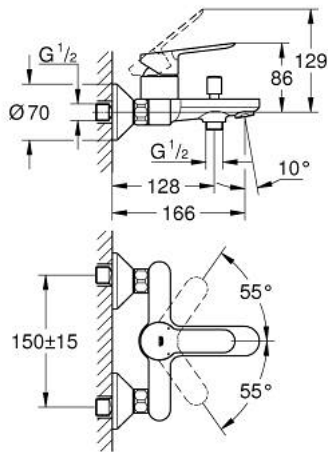

23 605 000 BAUEDGE GRIFERÍA PARA BAÑO 1/2"

DESCRIPCIÓN DEL PRODUCTO

- Colour: Cromo
- Montaje a pared
- Palanca metálica
- GROHE SmoothControl Cartucho de discos cerámicos de 3.5 cm
- GROHE LongLife acabado
- Desviador: ducha / tina
- Aireador tipo mousseur
- Uniones - S
- Placa metálica

23 605 000 BAUEDGE GRIFERÍA PARA BAÑO 1/2"

RECAMBIOS , mayo 2015 – now

- 1: Palanca accionamiento (Spare part-nr. 46962000)
- 2: Carcasa (Spare part-nr. 46899000)
- 3: Cartucho (Spare part-nr. 46374000)
- 4: Mando del inversor (Spare part-nr. 64309000)
- 5: Inversor (Spare part-nr. 65655000)
- 6: Mousseur completo (Spare part-nr. 13952000)
- 7: Racor en S (Spare part-nr. 12075000)
- 7.1: Junta tórica (Spare part-nr. 0138600M)
- 7.2: Placa (Spare part-nr. 0221000M)
- 8: Tuerca y rácor de acoplamiento (Spare part-nr. 45044000)
- 9: Juego de 2 prolongaciones
para racores
Longitud: 20 mm. (Spare part-nr. 0713000M)*
- 10: Limitador de temperatura (Spare part-nr. 46375000)*
- 11: Llave para desmontaje (Spare part-nr. 19332000)*
- 12: Llave para tuercas 3/4" (Spare part-nr. 19377000)*