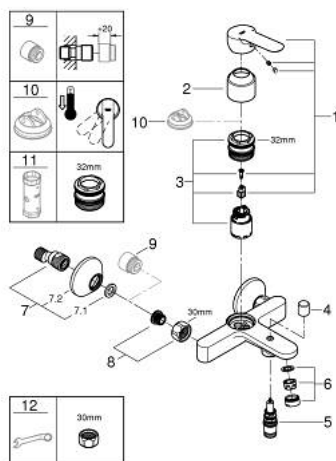

23 605 000 BAUEDGE GRIFERÍA PARA BAÑO 1/2"

DESCRIPCIÓN DEL PRODUCTO

- Colour: Cromo
- Montaje a pared
- Palanca metálica
- GROHE SmoothControl Cartucho de discos cerámicos de 3.5 cm
- GROHE LongLife acabado
- Desviador: ducha / tina
- Aireador tipo mousseur
- Uniones - S
- Placa metálica

23 605 000 BAUEDGE GRIFERÍA PARA BAÑO 1/2"

RECAMBIOS , mayo 2015 – now

- 1: Palanca accionamiento (Spare part-nr. 46962000)
- 2: Carcasa (Spare part-nr. 46899000)
- 3: Cartucho (Spare part-nr. 46374000)
- 4: Mando del inversor (Spare part-nr. 64309000)
- 5: Inversor (Spare part-nr. 65655000)
- 6: Mousseur completo (Spare part-nr. 13952000)
- 7: Racor en S (Spare part-nr. 12075000)
- 7.1: Junta tórica (Spare part-nr. 0138600M)
- 7.2: Placa (Spare part-nr. 0221000M)
- 8: Tuerca y rácor de acoplamiento (Spare part-nr. 45044000)
- 9: Juego de 2 prolongaciones
para racores
Longitud: 20 mm. (Spare part-nr. 0713000M)*
- 10: Limitador de temperatura (Spare part-nr. 46375000)*
- 11: Llave para desmontaje (Spare part-nr. 19332000)*
- 12: Llave para tuercas 3/4" (Spare part-nr. 19377000)*