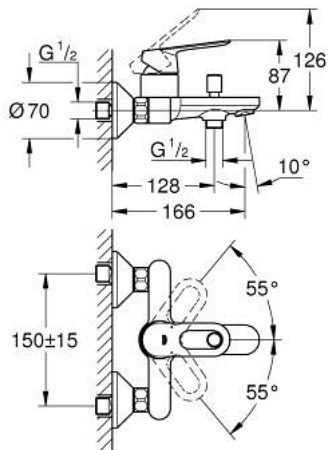

## 23 603 000 BAULOO GRIFERÍA PARA BAÑO 1/2"

### DESCRIPCIÓN DEL PRODUCTO

- Colour: Cromo
- Montaje a pared
- Palanca metálica
- GROHE SmoothControl Cartucho de discos cerámicos de 3.5 cm
- GROHE LongLife acabado
- Desviador: ducha / tina
- Aireador tipo mousseur
- Uniones - S
- Placa metálica

### RECAMBIOS , mayo 2015 – now

- 1: Palanca accionamiento (Spare part-nr. 46961000)
- 2: Carcasa (Spare part-nr. 46899000)
- 3: Cartucho (Spare part-nr. 46374000)
- 4: Mando del inversor (Spare part-nr. 64309000)
- 5: Inversor (Spare part-nr. 65655000)
- 6: Mousseur completo (Spare part-nr. 13952000)
- 7: Racor en S (Spare part-nr. 12075000)
- 7.1: Junta tórica (Spare part-nr. 0138600M)
- 7.2: Placa (Spare part-nr. 0221000M)
- 8: Tuerca y rácor de acoplamiento (Spare part-nr. 45044000)
- 9: Juego de 2 prolongaciones  
para racores  
Longitud: 20 mm. (Spare part-nr. 0713000M)\*
- 10: Limitador de temperatura (Spare part-nr. 46375000)\*
- 11: Llave para desmontaje (Spare part-nr. 19332000)\*
- 12: Llave para tuercas 3/4" (Spare part-nr. 19377000)\*