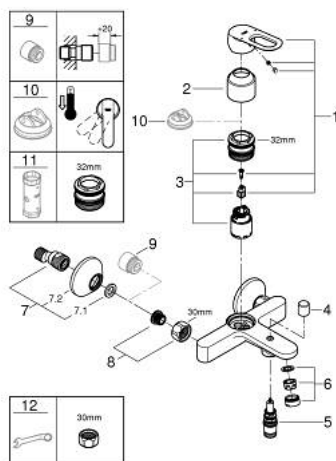

## 23 603 000 BAULOO GRIFERÍA PARA BAÑO 1/2"

### DESCRIPCIÓN DEL PRODUCTO

- Colour: Cromo
- Montaje a pared
- Palanca metálica
- GROHE SmoothControl Cartucho de discos cerámicos de 3.5 cm
- GROHE LongLife acabado
- Desviador: ducha / tina
- Aireador tipo mousseur
- Uniones - S
- Placa metálica

### RECAMBIOS , mayo 2015 – now

- 1: Palanca accionamiento (Spare part-nr. 46961000)
- 2: Carcasa (Spare part-nr. 46899000)
- 3: Cartucho (Spare part-nr. 46374000)
- 4: Mando del inversor (Spare part-nr. 64309000)
- 5: Inversor (Spare part-nr. 65655000)
- 6: Mousseur completo (Spare part-nr. 13952000)
- 7: Racor en S (Spare part-nr. 12075000)
- 7.1: Junta tórica (Spare part-nr. 0138600M)
- 7.2: Placa (Spare part-nr. 0221000M)
- 8: Tuerca y rácor de acoplamiento (Spare part-nr. 45044000)
- 9: Juego de 2 prolongaciones  
para racores  
Longitud: 20 mm. (Spare part-nr. 0713000M)\*
- 10: Limitador de temperatura (Spare part-nr. 46375000)\*
- 11: Llave para desmontaje (Spare part-nr. 19332000)\*
- 12: Llave para tuercas 3/4" (Spare part-nr. 19377000)\*