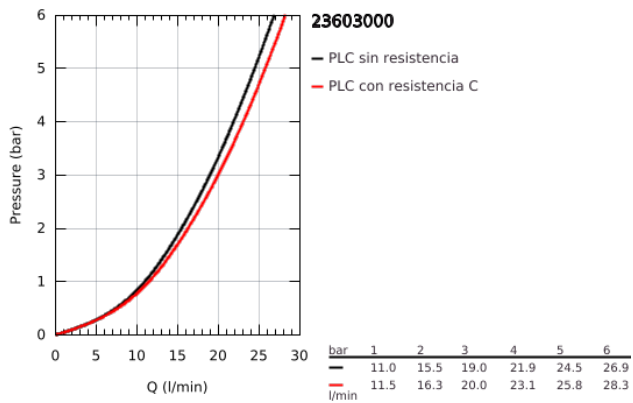

### DESCRIPCIÓN DEL PRODUCTO

- Colour: Cromo
- Montaje a pared
- Palanca metálica
- GROHE SmoothControl Cartucho de discos cerámicos de 3.5 cm
- GROHE LongLife acabado
- Desviador: ducha / tina
- Aireador tipo mousseur
- Uniones - S
- Placa metálica