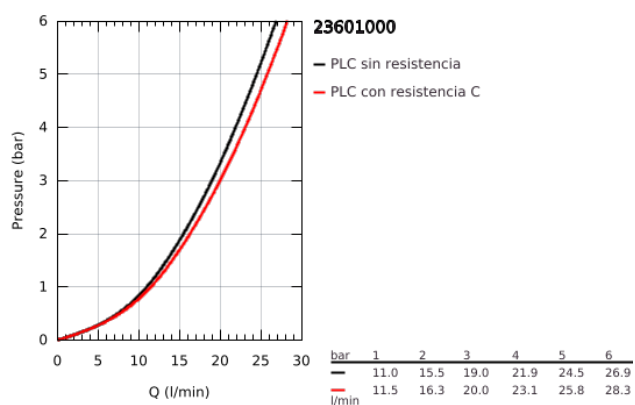

23 601 000 BAUFLOW GRIFERÍA PARA BAÑO 1/2"

DESCRIPCIÓN DEL PRODUCTO

- Colour: Cromo
- Montaje a pared
- Palanca metálica
- GROHE SmoothControl Cartucho de discos cerámicos de 3.5 cm
- GROHE LongLife acabado
- Desviador: ducha / tina
- Aireador tipo mousseur
- Uniones - S
- Placa metálica

23 601 000 BAUFLOW GRIFERÍA PARA BAÑO 1/2"

RECAMBIOS , mayo 2015 – now

- 1: Palanca accionamiento (Spare part-nr. 46959000)
- 2: Carcasa (Spare part-nr. 46899000)
- 3: Cartucho (Spare part-nr. 46374000)
- 4: Mando del inversor (Spare part-nr. 65648000)
- 5: Inversor (Spare part-nr. 65655000)
- 6: Mousseur completo (Spare part-nr. 13952000)
- 7: Racor en S (Spare part-nr. 12075000)
- 7.1: Junta tórica (Spare part-nr. 0138600M)
- 7.2: Placa (Spare part-nr. 0221000M)
- 8: Tuerca y rácor de acoplamiento (Spare part-nr. 45044000)
- 9: Juego de 2 prolongaciones
para racores
Longitud: 20 mm. (Spare part-nr. 0713000M)*
- 10: Limitador de temperatura (Spare part-nr. 46375000)*
- 11: Llave para desmontaje (Spare part-nr. 19332000)*
- 12: Llave para tuercas 3/4" (Spare part-nr. 19377000)*