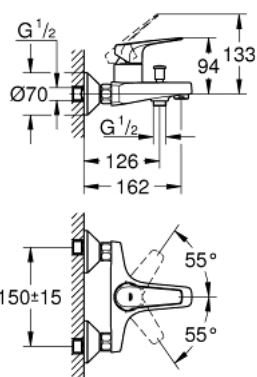

23 601 000 BAUFLOW GRIFERÍA PARA BAÑO 1/2"

DESCRIPCIÓN DEL PRODUCTO

- Colour: Cromo
- Montaje a pared
- Palanca metálica
- GROHE SmoothControl Cartucho de discos cerámicos de 3.5 cm
- GROHE LongLife acabado
- Desviador: ducha / tina
- Aireador tipo mousseur
- Uniones - S
- Placa metálica

23 601 000 BAUFLOW GRIFERÍA PARA BAÑO 1/2"

RECAMBIOS , mayo 2015 – now

- 1: Palanca accionamiento (Spare part-nr. 46959000)
- 2: Carcasa (Spare part-nr. 46899000)
- 3: Cartucho (Spare part-nr. 46374000)
- 4: Mando del inversor (Spare part-nr. 65648000)
- 5: Inversor (Spare part-nr. 65655000)
- 6: Mousseur completo (Spare part-nr. 13952000)
- 7: Racor en S (Spare part-nr. 12075000)
- 7.1: Junta tórica (Spare part-nr. 0138600M)
- 7.2: Placa (Spare part-nr. 0221000M)
- 8: Tuerca y rácor de acoplamiento (Spare part-nr. 45044000)
- 9: Juego de 2 prolongaciones
para racores
Longitud: 20 mm. (Spare part-nr. 0713000M)*
- 10: Limitador de temperatura (Spare part-nr. 46375000)*
- 11: Llave para desmontaje (Spare part-nr. 19332000)*
- 12: Llave para tuercas 3/4" (Spare part-nr. 19377000)*