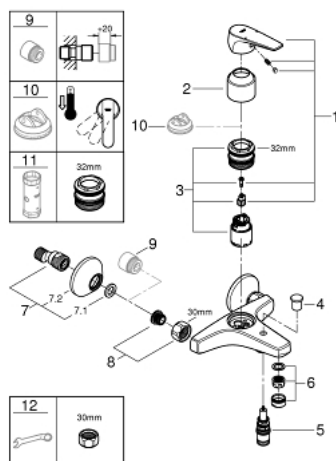

23 601 000 BAUFLOW GRIFERÍA PARA BAÑO 1/2"

DESCRIPCIÓN DEL PRODUCTO

- Colour: Cromo
- Montaje a pared
- Palanca metálica
- GROHE SmoothControl Cartucho de discos cerámicos de 3.5 cm
- GROHE LongLife acabado
- Desviador: ducha / tina
- Aireador tipo mousseur
- Uniones - S
- Placa metálica

23 601 000 BAUFLOW GRIFERÍA PARA BAÑO 1/2"

RECAMBIOS , mayo 2015 – now

- 1: Palanca accionamiento (Spare part-nr. 46959000)
- 2: Carcasa (Spare part-nr. 46899000)
- 3: Cartucho (Spare part-nr. 46374000)
- 4: Mando del inversor (Spare part-nr. 65648000)
- 5: Inversor (Spare part-nr. 65655000)
- 6: Mousseur completo (Spare part-nr. 13952000)
- 7: Racor en S (Spare part-nr. 12075000)
- 7.1: Junta tórica (Spare part-nr. 0138600M)
- 7.2: Placa (Spare part-nr. 0221000M)
- 8: Tuerca y rácor de acoplamiento (Spare part-nr. 45044000)
- 9: Juego de 2 prolongaciones
para racores
Longitud: 20 mm. (Spare part-nr. 0713000M)*
- 10: Limitador de temperatura (Spare part-nr. 46375000)*
- 11: Llave para desmontaje (Spare part-nr. 19332000)*
- 12: Llave para tuercas 3/4" (Spare part-nr. 19377000)*