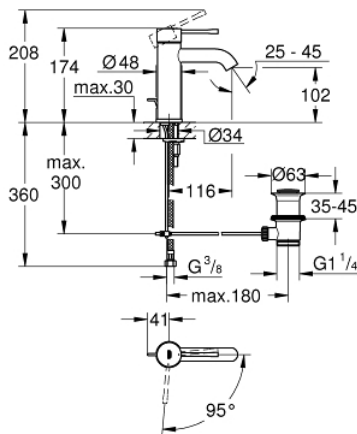

23 591 001 ESSENCE GRIFERÍA PARA LAVABO 1/2" TAMAÑO S

DESCRIPCIÓN DEL PRODUCTO

- Colour: Cromo
- Instalación en un solo orificio
- Palanca metálica
- GROHE SilkMove cartucho cerámico 2.8 cm
- EcoMode caudal de agua fría en la posición intermedia de la palanca para ahorro de energía.
- Con limitador de temperatura
- GROHE LongLife acabado
- Tecnología GROHE EcoJoy ahorro de agua y flujo perfecto
- maximum flow rate (at 3 bar): 5 l/min
- GROHE AquaGuide aireador ajustable mousseur
- GROHE FastFixation Plus sistema de rápida instalación
- Incluye desagüe automático 1 1/4"
- Mangueras de conexión flexible

23 591 001 ESSENCE GRIFERÍA PARA LAVABO 1/2" TAMAÑO S

RECAMBIOS , diciembre 2021 – now

- 1: Palanca accionamiento (Spare part-nr. 46918000)
- 2: Anillo de fijación (Spare part-nr. 46715000)
- 3: Cartucho (Spare part-nr. 46580000)
- 4: Varilla del vaciador (Spare part-nr. 46739000)
- 5: Mousseur completo (Spare part-nr. 48270000)
- 6: Placa (Spare part-nr. 48603000)
- 7: Juego fijación (Spare part-nr. 46645000)
- 8: Vaciador automático 1 1/4" (Spare part-nr. 28910000)
- 8.1: Tapón del vaciador (Spare part-nr. 07182000)
- 8.2: varilla exéntrica (Spare part-nr. 07052000)
- 9: Llave de tubo larga (Spare part-nr. 19017000)*
- 10: varilla exéntrica (Spare part-nr. 07341000)*