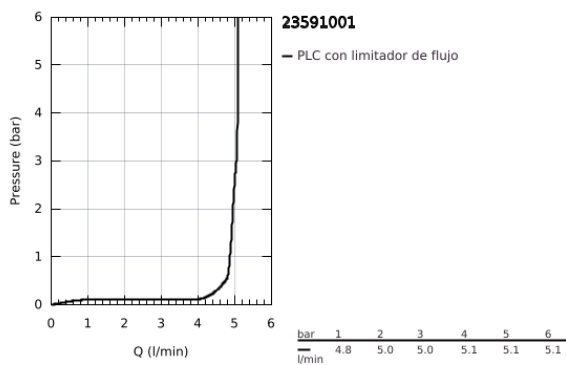

23 591 001 ESSENCE GRIFERÍA PARA LAVABO 1/2" TAMAÑO S

DESCRIPCIÓN DEL PRODUCTO

- Colour: Cromo
- Instalación en un solo orificio
- Palanca metálica
- GROHE SilkMove cartucho cerámico 2.8 cm
- EcoMode caudal de agua fría en la posición intermedia de la palanca para ahorro de energía.
- Con limitador de temperatura
- GROHE LongLife acabado
- Tecnología GROHE EcoJoy ahorro de agua y flujo perfecto
- maximum flow rate (at 3 bar): 5 l/min
- GROHE AquaGuide aireador ajustable mousseur
- GROHE FastFixation Plus sistema de rápida instalación
- Incluye desagüe automático 1 1/4"
- Mangueras de conexión flexible

23 591 001 ESSENCE GRIFERÍA PARA LAVABO 1/2" TAMAÑO S

RECAMBIOS , diciembre 2021 – now

- 1: Palanca accionamiento (Spare part-nr. 46918000)
- 2: Anillo de fijación (Spare part-nr. 46715000)
- 3: Cartucho (Spare part-nr. 46580000)
- 4: Varilla del vaciador (Spare part-nr. 46739000)
- 5: Mousseur completo (Spare part-nr. 48270000)
- 6: Placa (Spare part-nr. 48603000)
- 7: Juego fijación (Spare part-nr. 46645000)
- 8: Vaciador automático 1 1/4" (Spare part-nr. 28910000)
- 8.1: Tapón del vaciador (Spare part-nr. 07182000)
- 8.2: varilla exéntrica (Spare part-nr. 07052000)
- 9: Llave de tubo larga (Spare part-nr. 19017000)*
- 10: varilla exéntrica (Spare part-nr. 07341000)*