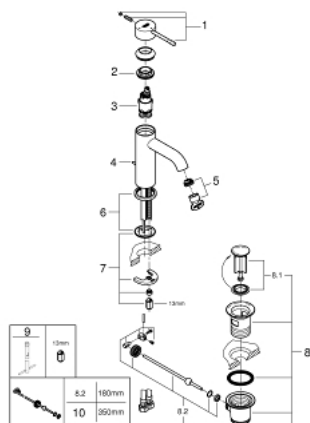

23 591 001 ESSENCE GRIFERÍA PARA LAVABO 1/2" TAMAÑO S

DESCRIPCIÓN DEL PRODUCTO

- Colour: Cromo
- Instalación en un solo orificio
- Palanca metálica
- GROHE SilkMove cartucho cerámico 2.8 cm
- EcoMode caudal de agua fría en la posición intermedia de la palanca para ahorro de energía.
- Con limitador de temperatura
- GROHE LongLife acabado
- Tecnología GROHE EcoJoy ahorro de agua y flujo perfecto
- maximum flow rate (at 3 bar): 5 l/min
- GROHE AquaGuide aireador ajustable mousseur
- GROHE FastFixation Plus sistema de rápida instalación
- Incluye desagüe automático 1 1/4"
- Mangueras de conexión flexible

23 591 001 ESSENCE GRIFERÍA PARA LAVABO 1/2" TAMAÑO S

RECAMBIOS , diciembre 2021 – now

- 1: Palanca accionamiento (Spare part-nr. 46918000)
- 2: Anillo de fijación (Spare part-nr. 46715000)
- 3: Cartucho (Spare part-nr. 46580000)
- 4: Varilla del vaciador (Spare part-nr. 46739000)
- 5: Mousseur completo (Spare part-nr. 48270000)
- 6: Placa (Spare part-nr. 48603000)
- 7: Juego fijación (Spare part-nr. 46645000)
- 8: Vaciador automático 1 1/4" (Spare part-nr. 28910000)
- 8.1: Tapón del vaciador (Spare part-nr. 07182000)
- 8.2: varilla exéntrica (Spare part-nr. 07052000)
- 9: Llave de tubo larga (Spare part-nr. 19017000)*
- 10: varilla exéntrica (Spare part-nr. 07341000)*