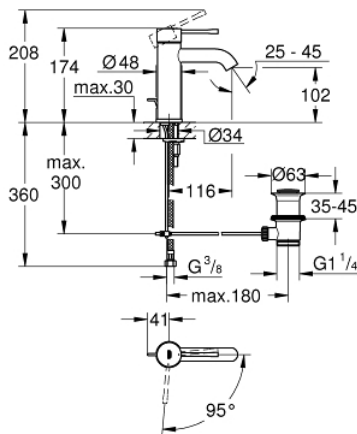

23 591 001 ESSENCE GRIFERÍA PARA LAVABO 1/2" TAMAÑO S

DESCRIPCIÓN DEL PRODUCTO

- Colour: Cromo
- Instalación en un solo orificio
- Palanca metálica
- GROHE SilkMove cartucho cerámico 2.8 cm
- OpenCold caudal de agua fría en la posición intermedia de la palanca para ahorro de energía.
- Con limitador de temperatura
- GROHE LongLife acabado
- Tecnología GROHE EcoJoy ahorro de agua y flujo perfecto
- maximum flow rate (at 3 bar): 5 l/min
- GROHE AquaGuide aireador ajustable mousseur
- GROHE FastFixation Plus sistema de rápida instalación
- Incluye desagüe automático 1 1/4"
- Mangueras de conexión flexible

23 591 001 ESSENCE GRIFERÍA PARA LAVABO 1/2" TAMAÑO S

RECAMBIOS , diciembre 2021 – now

- 1: Palanca accionamiento (Spare part-nr. 46918000)
- 2: Anillo de fijación (Spare part-nr. 46715000)
- 3: Cartucho (Spare part-nr. 46580000)
- 4: Varilla del vaciador (Spare part-nr. 46739000)
- 5: Mousseur completo (Spare part-nr. 48270000)
- 6: Placa (Spare part-nr. 48603000)
- 7: Juego fijación (Spare part-nr. 46645000)
- 8: Vaciador automático 1 1/4" (Spare part-nr. 28910000)
- 8.1: Tapón del vaciador (Spare part-nr. 07182000)
- 8.2: varilla exéntrica (Spare part-nr. 07052000)
- 9: Llave de tubo larga (Spare part-nr. 19017000)*
- 10: varilla exéntrica (Spare part-nr. 07341000)*