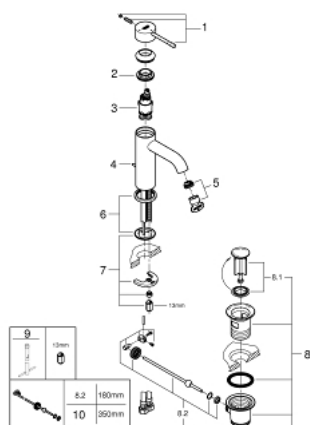

23 591 001 ESSENCE GRIFERÍA PARA LAVABO 1/2" TAMAÑO S

DESCRIPCIÓN DEL PRODUCTO

- Colour: Cromo
- Instalación en un solo orificio
- Palanca metálica
- GROHE SilkMove cartucho cerámico 2.8 cm
- OpenCold caudal de agua fría en la posición intermedia de la palanca para ahorro de energía.
- Con limitador de temperatura
- GROHE LongLife acabado
- Tecnología GROHE EcoJoy ahorro de agua y flujo perfecto
- maximum flow rate (at 3 bar): 5 l/min
- GROHE AquaGuide aireador ajustable mousseur
- GROHE FastFixation Plus sistema de rápida instalación
- Incluye desagüe automático 1 1/4"
- Mangueras de conexión flexible

23 591 001 ESSENCE GRIFERÍA PARA LAVABO 1/2" TAMAÑO S

RECAMBIOS , diciembre 2021 – now

- 1: Palanca accionamiento (Spare part-nr. 46918000)
- 2: Anillo de fijación (Spare part-nr. 46715000)
- 3: Cartucho (Spare part-nr. 46580000)
- 4: Varilla del vaciador (Spare part-nr. 46739000)
- 5: Mousseur completo (Spare part-nr. 48270000)
- 6: Placa (Spare part-nr. 48603000)
- 7: Juego fijación (Spare part-nr. 46645000)
- 8: Vaciador automático 1 1/4" (Spare part-nr. 28910000)
- 8.1: Tapón del vaciador (Spare part-nr. 07182000)
- 8.2: varilla exéntrica (Spare part-nr. 07052000)
- 9: Llave de tubo larga (Spare part-nr. 19017000)*
- 10: varilla exéntrica (Spare part-nr. 07341000)*