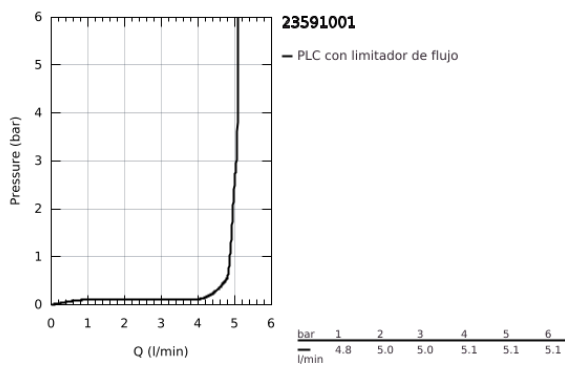

23 591 001 ESSENCE GRIFERÍA PARA LAVABO 1/2" TAMAÑO S

DESCRIPCIÓN DEL PRODUCTO

- Colour: Cromo
- Instalación en un solo orificio
- Palanca metálica
- GROHE SilkMove cartucho cerámico 2.8 cm
- OpenCold caudal de agua fría en la posición intermedia de la palanca para ahorro de energía.
- Con limitador de temperatura
- GROHE LongLife acabado
- Tecnología GROHE EcoJoy ahorro de agua y flujo perfecto
- maximum flow rate (at 3 bar): 5 l/min
- GROHE AquaGuide aireador ajustable mousseur
- GROHE FastFixation Plus sistema de rápida instalación
- Incluye desagüe automático 1 1/4"
- Mangueras de conexión flexible

23 591 001 ESSENCE GRIFERÍA PARA LAVABO 1/2" TAMAÑO S

RECAMBIOS , diciembre 2021 – now

- 1: Palanca accionamiento (Spare part-nr. 46918000)
- 2: Anillo de fijación (Spare part-nr. 46715000)
- 3: Cartucho (Spare part-nr. 46580000)
- 4: Varilla del vaciador (Spare part-nr. 46739000)
- 5: Mousseur completo (Spare part-nr. 48270000)
- 6: Placa (Spare part-nr. 48603000)
- 7: Juego fijación (Spare part-nr. 46645000)
- 8: Vaciador automático 1 1/4" (Spare part-nr. 28910000)
- 8.1: Tapón del vaciador (Spare part-nr. 07182000)
- 8.2: varilla exéntrica (Spare part-nr. 07052000)
- 9: Llave de tubo larga (Spare part-nr. 19017000)*
- 10: varilla exéntrica (Spare part-nr. 07341000)*