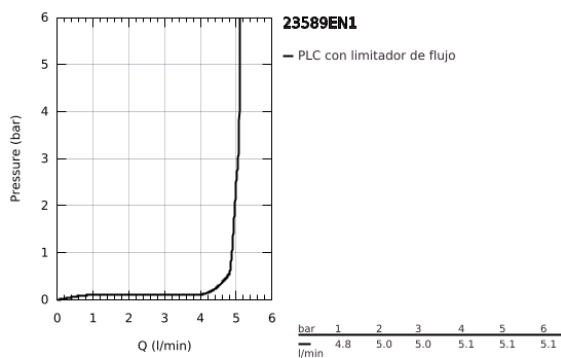

## 23 589 EN1 ESSENCE GRIFERÍA PARA LAVABO 1/2" TAMAÑO S

### DESCRIPCIÓN DEL PRODUCTO

- Colour: Brushed nickel
- Instalación en un solo orificio
- Palanca metálica
- GROHE SilkMove cartucho cerámico 2.8 cm
- Con limitador de temperatura
- GROHE LongLife acabado
- GROHE EcoJoy mousseur 5.7 lpm
- GROHE AquaGuide aireador ajustable mousseur
- GROHE FastFixation Plus sistema de rápida instalación
- Incluye desagüe automático 1 1/4"
- Mangueras de conexión flexible