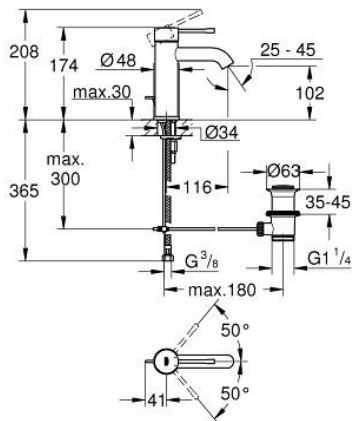

## 23 589 EN1 ESSENCE GRIFERÍA PARA LAVABO 1/2" TAMAÑO S

### DESCRIPCIÓN DEL PRODUCTO

- Colour: Brushed nickel
- Instalación en un solo orificio
- Palanca metálica
- GROHE SilkMove cartucho cerámico 2.8 cm
- Con limitador de temperatura
- GROHE LongLife acabado
- GROHE EcoJoy mousseur 5.7 lpm
- GROHE AquaGuide aireador ajustable mousseur
- GROHE FastFixation Plus sistema de rápida instalación
- Incluye desagüe automático 1 1/4"
- Mangueras de conexión flexible