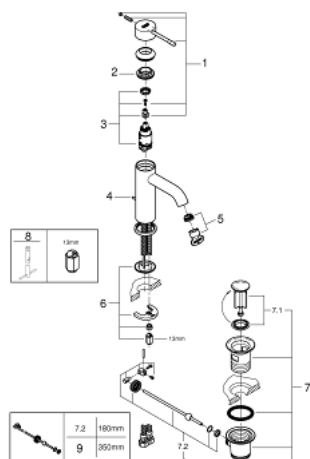

23 589 DC1 ESSENCE GRIFERÍA PARA LAVABO 1/2" TAMAÑO S

DESCRIPCIÓN DEL PRODUCTO

- Colour: Supersteel
- Instalación en un solo orificio
- Palanca metálica
- GROHE SilkMove cartucho cerámico 2.8 cm
- Con limitador de temperatura
- GROHE LongLife acabado
- Tecnología GROHE EcoJoy ahorro de agua y flujo perfecto
- Caudal máximo (a 3 bar): 5.7 l/min
- GROHE AquaGuide aireador ajustable mousseur
- GROHE FastFixation Plus sistema de rápida instalación
- Incluye desagüe automático 1 1/4"
- Mangueras de conexión flexible

23 589 DC1 ESSENCE GRIFERÍA PARA LAVABO 1/2" TAMAÑO S

RECAMBIOS , enero 2016 – now

- 1: Palanca accionamiento (Spare part-nr. 46917DC0)
 - 2: Anillo de fijación (Spare part-nr. 46715000)
 - 3: Cartucho (Spare part-nr. 46580000)
 - 4: Varilla del vaciador (Spare part-nr. 46739EN0)
 - 5: Mousseur completo (Spare part-nr. 48270000)
 - 6: Juego fijación (Spare part-nr. 46645000)
 - 7: Vaciador automático 1 1/4" (Spare part-nr. 28910DC0)
 - 7.1: Tapón del vaciador (Spare part-nr. 07182DC0)
 - 7.2: varilla exéntrica (Spare part-nr. 07052000)
 - 8: Llave de tubo larga (Spare part-nr. 19017000)*
 - 9: varilla exéntrica (Spare part-nr. 07341000)*
- * Optional accessories