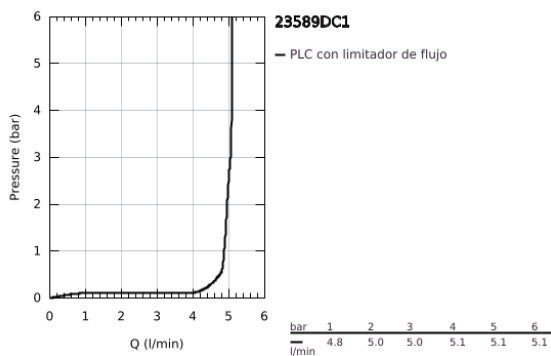

23 589 DC1 ESSENCE GRIFERÍA PARA LAVABO 1/2" TAMAÑO S

DESCRIPCIÓN DEL PRODUCTO

- Colour: Supersteel
- Instalación en un solo orificio
- Palanca metálica
- GROHE SilkMove cartucho cerámico 2.8 cm
- Con limitador de temperatura
- GROHE LongLife acabado
- GROHE EcoJoy mousseur 5.7 lpm
- GROHE AquaGuide aireador ajustable mousseur
- GROHE FastFixation Plus sistema de rápida instalación
- Incluye desagüe automático 1 1/4"
- Mangueras de conexión flexible

23 589 DC1 ESSENCE GRIFERÍA PARA LAVABO 1/2" TAMAÑO S

RECAMBIOS , enero 2016 – now

- 1: Palanca accionamiento (Spare part-nr. 46917DC0)
 - 2: Anillo de fijación (Spare part-nr. 46715000)
 - 3: Cartucho (Spare part-nr. 46580000)
 - 4: Varilla del vaciador (Spare part-nr. 46739EN0)
 - 5: Mousseur completo (Spare part-nr. 48270000)
 - 6: Juego fijación (Spare part-nr. 46645000)
 - 7: Vaciador automático 1 1/4" (Spare part-nr. 28910DC0)
 - 7.1: Tapón del vaciador (Spare part-nr. 07182DC0)
 - 7.2: varilla exéntrica (Spare part-nr. 07052000)
 - 8: Llave de tubo larga (Spare part-nr. 19017000)*
 - 9: varilla exéntrica (Spare part-nr. 07341000)*
- * Optional accessories