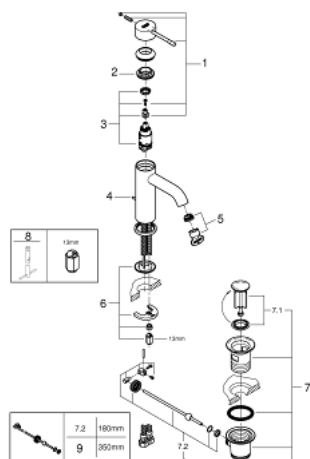

23 589 DC1 ESSENCE GRIFERÍA PARA LAVABO 1/2" TAMAÑO S

DESCRIPCIÓN DEL PRODUCTO

- Colour: Supersteel
- Instalación en un solo orificio
- Palanca metálica
- GROHE SilkMove cartucho cerámico 2.8 cm
- Con limitador de temperatura
- GROHE LongLife acabado
- GROHE EcoJoy mousseur 5.7 lpm
- GROHE AquaGuide aireador ajustable mousseur
- GROHE FastFixation Plus sistema de rápida instalación
- Incluye desagüe automático 1 1/4"
- Mangueras de conexión flexible

23 589 DC1 ESSENCE GRIFERÍA PARA LAVABO 1/2" TAMAÑO S

RECAMBIOS , enero 2016 – now

- 1: Palanca accionamiento (Spare part-nr. 46917DC0)
 - 2: Anillo de fijación (Spare part-nr. 46715000)
 - 3: Cartucho (Spare part-nr. 46580000)
 - 4: Varilla del vaciador (Spare part-nr. 46739EN0)
 - 5: Mousseur completo (Spare part-nr. 48270000)
 - 6: Juego fijación (Spare part-nr. 46645000)
 - 7: Vaciador automático 1 1/4" (Spare part-nr. 28910DC0)
 - 7.1: Tapón del vaciador (Spare part-nr. 07182DC0)
 - 7.2: varilla exéntrica (Spare part-nr. 07052000)
 - 8: Llave de tubo larga (Spare part-nr. 19017000)*
 - 9: varilla exéntrica (Spare part-nr. 07341000)*
- * Optional accessories