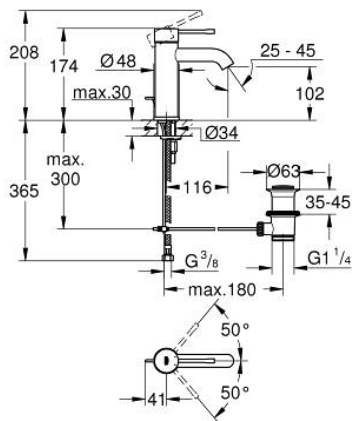

23 589 DC1 ESSENCE GRIFERÍA PARA LAVABO 1/2" TAMAÑO S

DESCRIPCIÓN DEL PRODUCTO

- Colour: Supersteel
- Instalación en un solo orificio
- Palanca metálica
- GROHE SilkMove cartucho cerámico 2.8 cm
- Con limitador de temperatura
- GROHE LongLife acabado
- GROHE EcoJoy mousseur 5.7 lpm
- GROHE AquaGuide aireador ajustable mousseur
- GROHE FastFixation Plus sistema de rápida instalación
- Incluye desagüe automático 1 1/4"
- Mangueras de conexión flexible

23 589 DC1 ESSENCE GRIFERÍA PARA LAVABO 1/2" TAMAÑO S

RECAMBIOS , enero 2016 – now

- 1: Palanca accionamiento (Spare part-nr. 46917DC0)
 - 2: Anillo de fijación (Spare part-nr. 46715000)
 - 3: Cartucho (Spare part-nr. 46580000)
 - 4: Varilla del vaciador (Spare part-nr. 46739EN0)
 - 5: Mousseur completo (Spare part-nr. 48270000)
 - 6: Juego fijación (Spare part-nr. 46645000)
 - 7: Vaciador automático 1 1/4" (Spare part-nr. 28910DC0)
 - 7.1: Tapón del vaciador (Spare part-nr. 07182DC0)
 - 7.2: varilla exéntrica (Spare part-nr. 07052000)
 - 8: Llave de tubo larga (Spare part-nr. 19017000)*
 - 9: varilla exéntrica (Spare part-nr. 07341000)*
- * Optional accessories