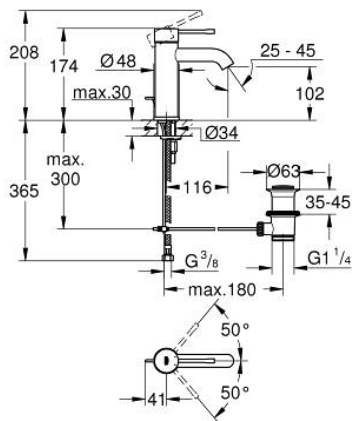

23 589 DC1 ESSENCE GRIFERÍA PARA LAVABO 1/2" TAMAÑO S

DESCRIPCIÓN DEL PRODUCTO

- Colour: Supersteel
- Instalación en un solo orificio
- Palanca metálica
- GROHE SilkMove cartucho cerámico 2.8 cm
- Con limitador de temperatura
- GROHE LongLife acabado
- Tecnología GROHE EcoJoy ahorro de agua y flujo perfecto
- Caudal máximo (a 3 bar): 5.7 l/min
- GROHE AquaGuide aireador ajustable mousseur
- GROHE FastFixation Plus sistema de rápida instalación
- Incluye desagüe automático 1 1/4"
- Mangueras de conexión flexible

23 589 DC1 ESSENCE GRIFERÍA PARA LAVABO 1/2" TAMAÑO S

RECAMBIOS , enero 2016 – now

- 1: Palanca accionamiento (Spare part-nr. 46917DC0)
 - 2: Anillo de fijación (Spare part-nr. 46715000)
 - 3: Cartucho (Spare part-nr. 46580000)
 - 4: Varilla del vaciador (Spare part-nr. 46739EN0)
 - 5: Mousseur completo (Spare part-nr. 48270000)
 - 6: Juego fijación (Spare part-nr. 46645000)
 - 7: Vaciador automático 1 1/4" (Spare part-nr. 28910DC0)
 - 7.1: Tapón del vaciador (Spare part-nr. 07182DC0)
 - 7.2: varilla exéntrica (Spare part-nr. 07052000)
 - 8: Llave de tubo larga (Spare part-nr. 19017000)*
 - 9: varilla exéntrica (Spare part-nr. 07341000)*
- * Optional accessories