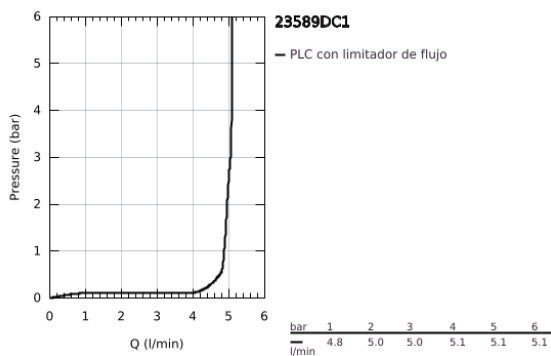

23 589 DC1 ESSENCE GRIFERÍA PARA LAVABO 1/2" TAMAÑO S

DESCRIPCIÓN DEL PRODUCTO

- Colour: Supersteel
- Instalación en un solo orificio
- Palanca metálica
- GROHE SilkMove cartucho cerámico 2.8 cm
- Con limitador de temperatura
- GROHE LongLife acabado
- Tecnología GROHE EcoJoy ahorro de agua y flujo perfecto
- Caudal máximo (a 3 bar): 5.7 l/min
- GROHE AquaGuide aireador ajustable mousseur
- GROHE FastFixation Plus sistema de rápida instalación
- Incluye desagüe automático 1 1/4"
- Mangueras de conexión flexible

23 589 DC1 ESSENCE GRIFERÍA PARA LAVABO 1/2" TAMAÑO S

RECAMBIOS , enero 2016 – now

- 1: Palanca accionamiento (Spare part-nr. 46917DC0)
 - 2: Anillo de fijación (Spare part-nr. 46715000)
 - 3: Cartucho (Spare part-nr. 46580000)
 - 4: Varilla del vaciador (Spare part-nr. 46739EN0)
 - 5: Mousseur completo (Spare part-nr. 48270000)
 - 6: Juego fijación (Spare part-nr. 46645000)
 - 7: Vaciador automático 1 1/4" (Spare part-nr. 28910DC0)
 - 7.1: Tapón del vaciador (Spare part-nr. 07182DC0)
 - 7.2: varilla exéntrica (Spare part-nr. 07052000)
 - 8: Llave de tubo larga (Spare part-nr. 19017000)*
 - 9: varilla exéntrica (Spare part-nr. 07341000)*
- * Optional accessories