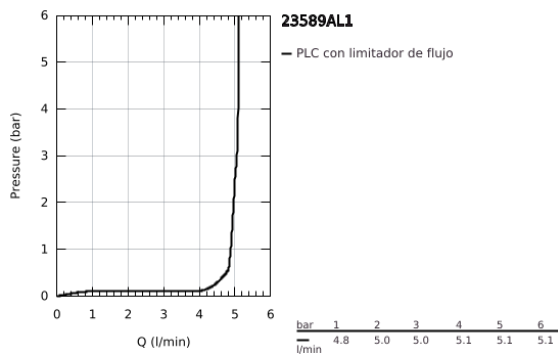

23 589 AL1 ESSENCE GRIFERÍA PARA LAVABO 1/2" TAMAÑO S

DESCRIPCIÓN DEL PRODUCTO

- Colour: Brushed hard graphite
- Instalación en un solo orificio
- Palanca metálica
- GROHE SilkMove cartucho cerámico 2.8 cm
- Con limitador de temperatura
- GROHE LongLife acabado
- Tecnología GROHE EcoJoy ahorro de agua y flujo perfecto
- Caudal máximo (a 3 bar): 5.7 l/min
- GROHE AquaGuide aireador ajustable mousseur
- GROHE FastFixation Plus sistema de rápida instalación
- Incluye desagüe automático 1 1/4"
- Mangueras de conexión flexible

23 589 AL1 ESSENCE GRIFERÍA PARA LAVABO 1/2" TAMAÑO S

RECAMBIOS , julio 2016 – now

- 1: Palanca accionamiento (Spare part-nr. 46917AL0)
 - 2: Anillo de fijación (Spare part-nr. 46715000)
 - 3: Cartucho (Spare part-nr. 46580000)
 - 4: Varilla del vaciador (Spare part-nr. 46739AL0)
 - 5: Mousseur completo (Spare part-nr. 48270000)
 - 6: Juego fijación (Spare part-nr. 46645000)
 - 7: Vaciador automático 1 1/4" (Spare part-nr. 28910AL0)
 - 7.1: Tapón del vaciador (Spare part-nr. 07182AL0)
 - 7.2: varilla exéntrica (Spare part-nr. 07052000)
 - 8: Llave de tubo larga (Spare part-nr. 19017000)*
 - 9: varilla exéntrica (Spare part-nr. 07341000)*
- * Optional accessories