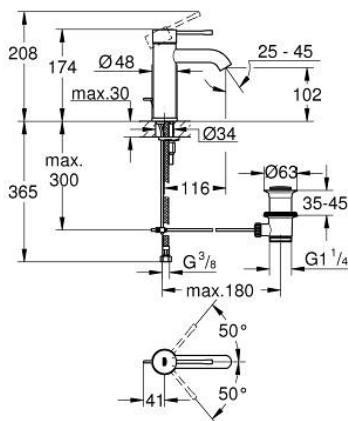

23 589 AL1 ESSENCE GRIFERÍA PARA LAVABO 1/2" TAMAÑO S

DESCRIPCIÓN DEL PRODUCTO

- Colour: Brushed hard graphite
- Instalación en un solo orificio
- Palanca metálica
- GROHE SilkMove cartucho cerámico 2.8 cm
- Con limitador de temperatura
- GROHE LongLife acabado
- GROHE EcoJoy mousseur 5.7 lpm
- GROHE AquaGuide aireador ajustable mousseur
- GROHE FastFixation Plus sistema de rápida instalación
- Incluye desagüe automático 1 1/4"
- Mangueras de conexión flexible

23 589 AL1 ESSENCE GRIFERÍA PARA LAVABO 1/2" TAMAÑO S

RECAMBIOS , julio 2016 – now

- 1: Palanca accionamiento (Spare part-nr. 46917AL0)
 - 2: Anillo de fijación (Spare part-nr. 46715000)
 - 3: Cartucho (Spare part-nr. 46580000)
 - 4: Varilla del vaciador (Spare part-nr. 46739AL0)
 - 5: Mousseur completo (Spare part-nr. 48270000)
 - 6: Juego fijación (Spare part-nr. 46645000)
 - 7: Vaciador automático 1 1/4" (Spare part-nr. 28910AL0)
 - 7.1: Tapón del vaciador (Spare part-nr. 07182AL0)
 - 7.2: varilla exéntrica (Spare part-nr. 07052000)
 - 8: Llave de tubo larga (Spare part-nr. 19017000)*
 - 9: varilla exéntrica (Spare part-nr. 07341000)*
- * Optional accessories