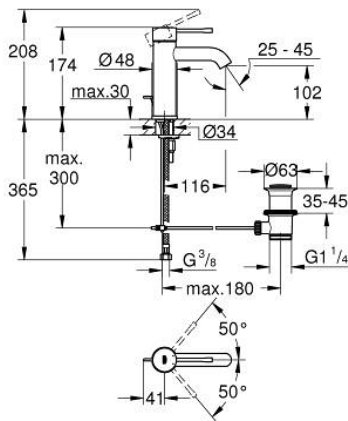

23 589 AL1 ESSENCE GRIFERÍA PARA LAVABO 1/2" TAMAÑO S

DESCRIPCIÓN DEL PRODUCTO

- Colour: Brushed hard graphite
- Instalación en un solo orificio
- Palanca metálica
- GROHE SilkMove cartucho cerámico 2.8 cm
- Con limitador de temperatura
- GROHE LongLife acabado
- Tecnología GROHE EcoJoy ahorro de agua y flujo perfecto
- Caudal máximo (a 3 bar): 5.7 l/min
- GROHE AquaGuide aireador ajustable mousseur
- GROHE FastFixation Plus sistema de rápida instalación
- Incluye desagüe automático 1 1/4"
- Mangueras de conexión flexible

23 589 AL1 ESSENCE GRIFERÍA PARA LAVABO 1/2" TAMAÑO S

RECAMBIOS , julio 2016 – now

- 1: Palanca accionamiento (Spare part-nr. 46917AL0)
 - 2: Anillo de fijación (Spare part-nr. 46715000)
 - 3: Cartucho (Spare part-nr. 46580000)
 - 4: Varilla del vaciador (Spare part-nr. 46739AL0)
 - 5: Mousseur completo (Spare part-nr. 48270000)
 - 6: Juego fijación (Spare part-nr. 46645000)
 - 7: Vaciador automático 1 1/4" (Spare part-nr. 28910AL0)
 - 7.1: Tapón del vaciador (Spare part-nr. 07182AL0)
 - 7.2: varilla exéntrica (Spare part-nr. 07052000)
 - 8: Llave de tubo larga (Spare part-nr. 19017000)*
 - 9: varilla exéntrica (Spare part-nr. 07341000)*
- * Optional accessories