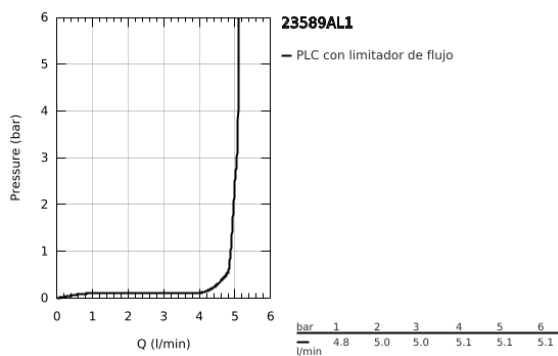

23 589 AL1 ESSENCE GRIFERÍA PARA LAVABO 1/2" TAMAÑO S

DESCRIPCIÓN DEL PRODUCTO

- Colour: Brushed hard graphite
- Instalación en un solo orificio
- Palanca metálica
- GROHE SilkMove cartucho cerámico 2.8 cm
- Con limitador de temperatura
- GROHE LongLife acabado
- GROHE EcoJoy mousseur 5.7 lpm
- GROHE AquaGuide aireador ajustable mousseur
- GROHE FastFixation Plus sistema de rápida instalación
- Incluye desagüe automático 1 1/4"
- Mangueras de conexión flexible

23 589 AL1 ESSENCE GRIFERÍA PARA LAVABO 1/2" TAMAÑO S

RECAMBIOS , julio 2016 – now

- 1: Palanca accionamiento (Spare part-nr. 46917AL0)
 - 2: Anillo de fijación (Spare part-nr. 46715000)
 - 3: Cartucho (Spare part-nr. 46580000)
 - 4: Varilla del vaciador (Spare part-nr. 46739AL0)
 - 5: Mousseur completo (Spare part-nr. 48270000)
 - 6: Juego fijación (Spare part-nr. 46645000)
 - 7: Vaciador automático 1 1/4" (Spare part-nr. 28910AL0)
 - 7.1: Tapón del vaciador (Spare part-nr. 07182AL0)
 - 7.2: varilla exéntrica (Spare part-nr. 07052000)
 - 8: Llave de tubo larga (Spare part-nr. 19017000)*
 - 9: varilla exéntrica (Spare part-nr. 07341000)*
- * Optional accessories