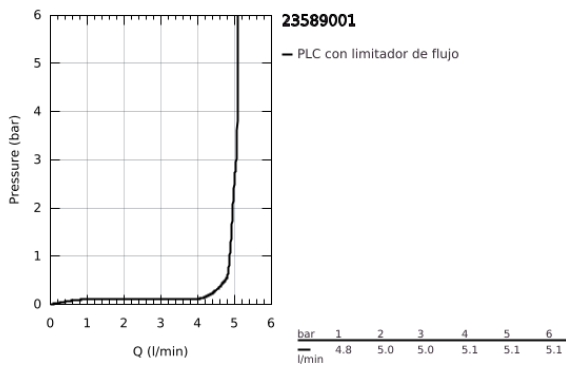

23 589 001 ESSENCE GRIFERÍA PARA LAVABO 1/2" TAMAÑO S

DESCRIPCIÓN DEL PRODUCTO

- Colour: Cromo
- Instalación en un solo orificio
- Palanca metálica
- GROHE SilkMove cartucho cerámico 2.8 cm
- Con limitador de temperatura
- GROHE LongLife acabado
- Tecnología GROHE EcoJoy ahorro de agua y flujo perfecto
- Caudal máximo (a 3 bar): 5.7 l/min
- GROHE AquaGuide aireador ajustable mousseur
- GROHE FastFixation Plus sistema de rápida instalación
- Incluye desagüe automático 1 1/4"
- Mangueras de conexión flexible