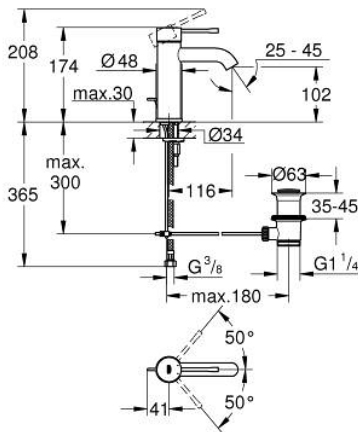

23 589 001 ESSENCE GRIFERÍA PARA LAVABO 1/2" TAMAÑO S

DESCRIPCIÓN DEL PRODUCTO

- Colour: Cromo
- Instalación en un solo orificio
- Palanca metálica
- GROHE SilkMove cartucho cerámico 2.8 cm
- Con limitador de temperatura
- GROHE LongLife acabado
- Tecnología GROHE EcoJoy ahorro de agua y flujo perfecto
- Caudal máximo (a 3 bar): 5.7 l/min
- GROHE AquaGuide aireador ajustable mousseur
- GROHE FastFixation Plus sistema de rápida instalación
- Incluye desagüe automático 1 1/4"
- Mangueras de conexión flexible

23 589 001 ESSENCE GRIFERÍA PARA LAVABO 1/2" TAMAÑO S

RECAMBIOS , marzo 2015 – now

- 1: Palanca accionamiento (Spare part-nr. 46917000)
 - 2: Anillo de fijación (Spare part-nr. 46715000)
 - 3: Cartucho (Spare part-nr. 46580000)
 - 4: Varilla del vaciador (Spare part-nr. 46739000)
 - 5: Mousseur completo (Spare part-nr. 48270000)
 - 6: Juego fijación (Spare part-nr. 46645000)
 - 7: Vaciador automático 1 1/4" (Spare part-nr. 28910000)
 - 7.1: Tapón del vaciador (Spare part-nr. 07182000)
 - 7.2: varilla exéntrica (Spare part-nr. 07052000)
 - 8: Llave de tubo larga (Spare part-nr. 19017000)*
 - 9: varilla exéntrica (Spare part-nr. 07341000)*
- * Optional accessories