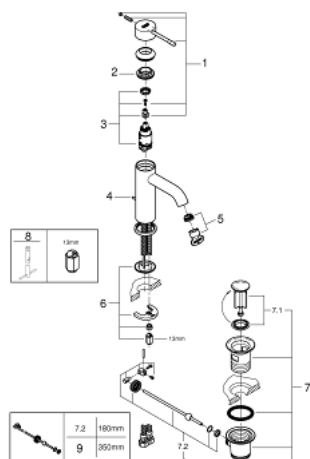

23 589 001 ESSENCE GRIFERÍA PARA LAVABO 1/2" TAMAÑO S

DESCRIPCIÓN DEL PRODUCTO

- Colour: Cromo
- Instalación en un solo orificio
- Palanca metálica
- GROHE SilkMove cartucho cerámico 2.8 cm
- Con limitador de temperatura
- GROHE LongLife acabado
- Tecnología GROHE EcoJoy ahorro de agua y flujo perfecto
- Caudal máximo (a 3 bar): 5.7 l/min
- GROHE AquaGuide aireador ajustable mousseur
- GROHE FastFixation Plus sistema de rápida instalación
- Incluye desagüe automático 1 1/4"
- Mangueras de conexión flexible

23 589 001 ESSENCE GRIFERÍA PARA LAVABO 1/2" TAMAÑO S

RECAMBIOS , marzo 2015 – now

- 1: Palanca accionamiento (Spare part-nr. 46917000)
 - 2: Anillo de fijación (Spare part-nr. 46715000)
 - 3: Cartucho (Spare part-nr. 46580000)
 - 4: Varilla del vaciador (Spare part-nr. 46739000)
 - 5: Mousseur completo (Spare part-nr. 48270000)
 - 6: Juego fijación (Spare part-nr. 46645000)
 - 7: Vaciador automático 1 1/4" (Spare part-nr. 28910000)
 - 7.1: Tapón del vaciador (Spare part-nr. 07182000)
 - 7.2: varilla exéntrica (Spare part-nr. 07052000)
 - 8: Llave de tubo larga (Spare part-nr. 19017000)*
 - 9: varilla exéntrica (Spare part-nr. 07341000)*
- * Optional accessories