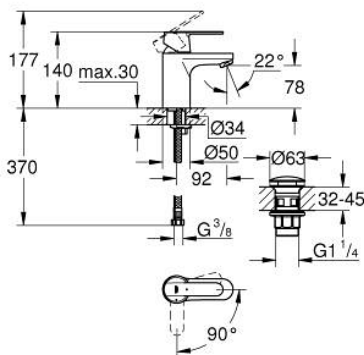

23 586 000 GET GRIFERÍA PARA LAVABO 1/2" TAMAÑO S

DESCRIPCIÓN DEL PRODUCTO

- Colour: Cromo
- Instalación en un solo orificio
- Palanca metálica
- GROHE SilkMove cartucho cerámico 3.5 cm
- EcoMode caudal de agua fría en la posición intermedia de la palanca para ahorro de energía.
- Limitador de caudal ajustable
- Caudal mínimo ajustable 2.5 lpm
- GROHE LongLife acabado
- Tecnología GROHE EcoJoy ahorro de agua y flujo perfecto
- maximum flow rate (at 3 bar): 5 l/min

- Cuerpo liso con vaciador push open 1 1/4"

- Mangueras de conexión flexible
- Nivel de sonoridad I conforme DIN4109
- Incluye GROHE QuickTool

23 586 000 GET GRIFERÍA PARA LAVABO 1/2" TAMAÑO S

RECAMBIOS , febrero 2018 – now

- 1: Palanca accionamiento (Spare part-nr. 46828000)
 - 2: Carcasa (Spare part-nr. 46492000)
 - 3: Unión atornillada (Spare part-nr. 46460000)
 - 4: Cartucho (Spare part-nr. 46863000)
 - 5: Mousseur completo (Spare part-nr. 48159000)
 - 6: Juego fijación (Spare part-nr. 46671000)
 - 7: Válvula de desagüe (Spare part-nr. 65807000)
 - 7.1: Cono pequeño (Spare part-nr. 45986000)
 - 8: Limitador de temperatura (Spare part-nr. 46375000)*
 - 9: Llave para desmontaje (Spare part-nr. 19332000)*
 - 10: Llave de tubo larga (Spare part-nr. 19017000)*
- * Optional accessories