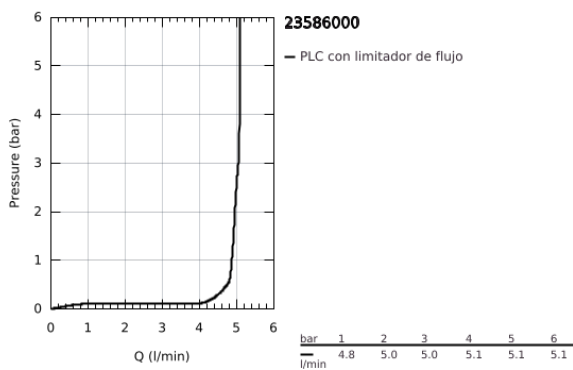

23 586 000 GET GRIFERÍA PARA LAVABO 1/2" TAMAÑO S

DESCRIPCIÓN DEL PRODUCTO

- Colour: Cromo
- Instalación en un solo orificio
- Palanca metálica
- GROHE SilkMove cartucho cerámico 3.5 cm
- EcoMode caudal de agua fría en la posición intermedia de la palanca para ahorro de energía.
- Limitador de caudal ajustable
- Caudal mínimo ajustable 2.5 lpm
- GROHE LongLife acabado
- Tecnología GROHE EcoJoy ahorro de agua y flujo perfecto
- maximum flow rate (at 3 bar): 5 l/min

- Cuerpo liso con vaciador push open 1 1/4"

- Mangueras de conexión flexible
- Nivel de sonoridad I conforme DIN4109
- Incluye GROHE QuickTool

23 586 000 GET GRIFERÍA PARA LAVABO 1/2" TAMAÑO S

RECAMBIOS , febrero 2018 – now