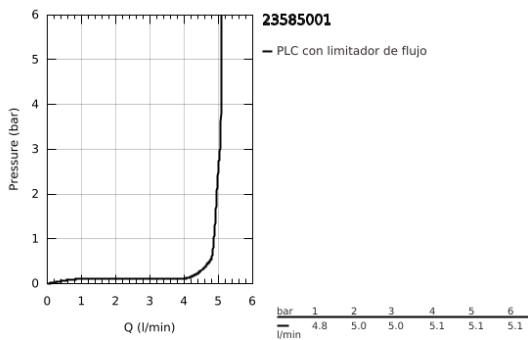

23 585 001 WAVE GRIFERÍA PARA LAVABO 1/2" TAMAÑO XL

DESCRIPCIÓN DEL PRODUCTO

- Colour: Cromo
- Instalación en un solo orificio
- Palanca metálica
- GROHE SilkMove cartucho cerámico 3.5 cm
- Con limitador de temperatura
- GROHE LongLife acabado
- GROHE EcoJoy mousseur 5.7 lpm
- Cuerpo liso
- con vaciador push open
- Mangueras de conexión flexible
- GROHE FastFixation rápido sistema de instalación
- Incluye GROHE QuickTool

23 585 001 WAVE GRIFERÍA PARA LAVABO 1/2" TAMAÑO XL

RECAMBIOS , febrero 2015 – now

- 1: palanca (Spare part-nr. 46951000)
- 2: Carcasa (Spare part-nr. 46492000)
- 3: Unión atornillada (Spare part-nr. 46460000)
- 4: Cartucho (Spare part-nr. 46374000)
- 5: Mousseur completo (Spare part-nr. 46837000)
- 6: Juego fijación (Spare part-nr. 46671000)
- 7: Llave para desmontaje (Spare part-nr. 19332000)*
- 8: Llave de tubo larga (Spare part-nr. 19017000)*