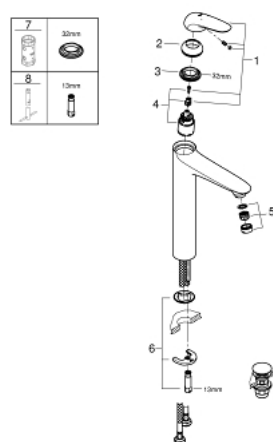

23 585 001 WAVE GRIFERÍA PARA LAVABO 1/2" TAMAÑO XL

DESCRIPCIÓN DEL PRODUCTO

- Colour: Cromo
- Instalación en un solo orificio
- Palanca metálica
- GROHE SilkMove cartucho cerámico 3.5 cm
- Con limitador de temperatura
- GROHE LongLife acabado
- mousseur 5.7 lpm
- Cuerpo liso
- con vaciador push open
- Mangueras de conexión flexible
- GROHE FastFixation rápido sistema de instalación
- Incluye GROHE QuickTool

23 585 001 WAVE GRIFERÍA PARA LAVABO 1/2" TAMAÑO XL

RECAMBIOS , febrero 2015 – now

- 1: palanca (Spare part-nr. 46951000)
- 2: Carcasa (Spare part-nr. 46492000)
- 3: Unión atornillada (Spare part-nr. 46460000)
- 4: Cartucho (Spare part-nr. 46374000)
- 5: Mousseur completo (Spare part-nr. 46837000)
- 6: Juego fijación (Spare part-nr. 46671000)
- 7: Llave para desmontaje (Spare part-nr. 19332000)*
- 8: Llave de tubo larga (Spare part-nr. 19017000)*