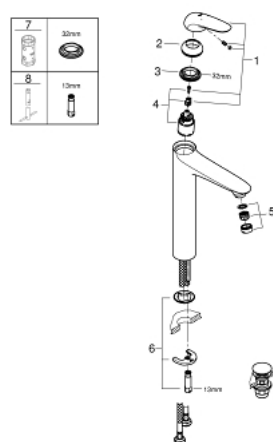

23 585 001 WAVE GRIFERÍA PARA LAVABO 1/2" TAMAÑO XL

DESCRIPCIÓN DEL PRODUCTO

- Colour: Cromo
- Instalación en un solo orificio
- Palanca metálica
- GROHE SilkMove cartucho cerámico 3.5 cm
- Con limitador de temperatura
- GROHE LongLife acabado
- GROHE EcoJoy mousseur 5.7 lpm
- Cuerpo liso
- con vaciador push open
- Mangueras de conexión flexible
- GROHE FastFixation rápido sistema de instalación
- Incluye GROHE QuickTool

23 585 001 WAVE GRIFERÍA PARA LAVABO 1/2" TAMAÑO XL

RECAMBIOS , febrero 2015 – now

- 1: palanca (Spare part-nr. 46951000)
- 2: Carcasa (Spare part-nr. 46492000)
- 3: Unión atornillada (Spare part-nr. 46460000)
- 4: Cartucho (Spare part-nr. 46374000)
- 5: Mousseur completo (Spare part-nr. 46837000)
- 6: Juego fijación (Spare part-nr. 46671000)
- 7: Llave para desmontaje (Spare part-nr. 19332000)*
- 8: Llave de tubo larga (Spare part-nr. 19017000)*