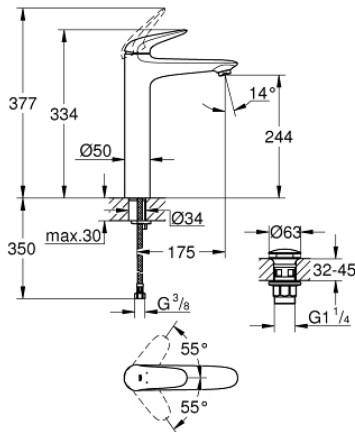

23 585 001 WAVE GRIFERÍA PARA LAVABO 1/2" TAMAÑO XL

DESCRIPCIÓN DEL PRODUCTO

- Colour: Cromo
- Instalación en un solo orificio
- Palanca metálica
- GROHE SilkMove cartucho cerámico 3.5 cm
- Con limitador de temperatura
- GROHE LongLife acabado
- GROHE EcoJoy mousseur 5.7 lpm
- Cuerpo liso
- con vaciador push open
- Mangueras de conexión flexible
- GROHE FastFixation rápido sistema de instalación
- Incluye GROHE QuickTool

23 585 001 WAVE GRIFERÍA PARA LAVABO 1/2" TAMAÑO XL

RECAMBIOS , febrero 2015 – now

- 1: palanca (Spare part-nr. 46951000)
- 2: Carcasa (Spare part-nr. 46492000)
- 3: Unión atornillada (Spare part-nr. 46460000)
- 4: Cartucho (Spare part-nr. 46374000)
- 5: Mousseur completo (Spare part-nr. 46837000)
- 6: Juego fijación (Spare part-nr. 46671000)
- 7: Llave para desmontaje (Spare part-nr. 19332000)*
- 8: Llave de tubo larga (Spare part-nr. 19017000)*