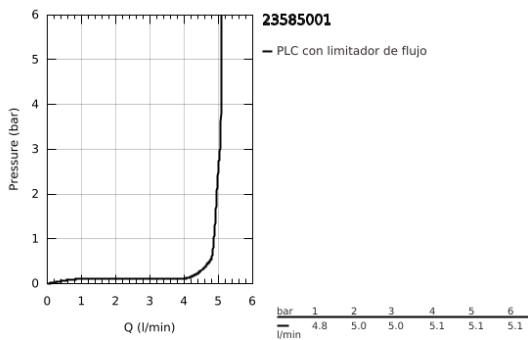

23 585 001 WAVE GRIFERÍA PARA LAVABO 1/2" TAMAÑO XL

DESCRIPCIÓN DEL PRODUCTO

- Colour: Cromo
- Instalación en un solo orificio
- Palanca metálica
- GROHE SilkMove cartucho cerámico 3.5 cm
- Con limitador de temperatura
- GROHE LongLife acabado
- mousseur 5.7 lpm
- Cuerpo liso
- con vaciador push open
- Mangueras de conexión flexible
- GROHE FastFixation rápido sistema de instalación
- Incluye GROHE QuickTool

23 585 001 WAVE GRIFERÍA PARA LAVABO 1/2" TAMAÑO XL

RECAMBIOS , febrero 2015 – now

- 1: palanca (Spare part-nr. 46951000)
- 2: Carcasa (Spare part-nr. 46492000)
- 3: Unión atornillada (Spare part-nr. 46460000)
- 4: Cartucho (Spare part-nr. 46374000)
- 5: Mousseur completo (Spare part-nr. 46837000)
- 6: Juego fijación (Spare part-nr. 46671000)
- 7: Llave para desmontaje (Spare part-nr. 19332000)*
- 8: Llave de tubo larga (Spare part-nr. 19017000)*