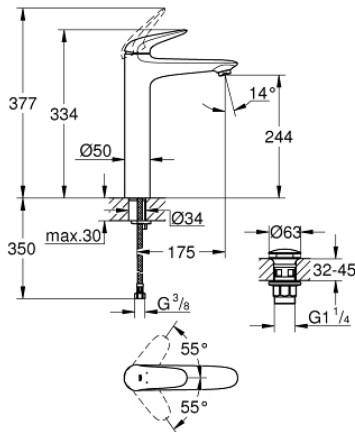

23 585 001 WAVE GRIFERÍA PARA LAVABO 1/2" TAMAÑO XL

DESCRIPCIÓN DEL PRODUCTO

- Colour: Cromo
- Instalación en un solo orificio
- Palanca metálica
- GROHE SilkMove cartucho cerámico 3.5 cm
- Con limitador de temperatura
- GROHE LongLife acabado
- mousseur 5.7 lpm
- Cuerpo liso
- con vaciador push open
- Mangueras de conexión flexible
- GROHE FastFixation rápido sistema de instalación
- Incluye GROHE QuickTool

23 585 001 WAVE GRIFERÍA PARA LAVABO 1/2" TAMAÑO XL

RECAMBIOS , febrero 2015 – now

- 1: palanca (Spare part-nr. 46951000)
- 2: Carcasa (Spare part-nr. 46492000)
- 3: Unión atornillada (Spare part-nr. 46460000)
- 4: Cartucho (Spare part-nr. 46374000)
- 5: Mousseur completo (Spare part-nr. 46837000)
- 6: Juego fijación (Spare part-nr. 46671000)
- 7: Llave para desmontaje (Spare part-nr. 19332000)*
- 8: Llave de tubo larga (Spare part-nr. 19017000)*