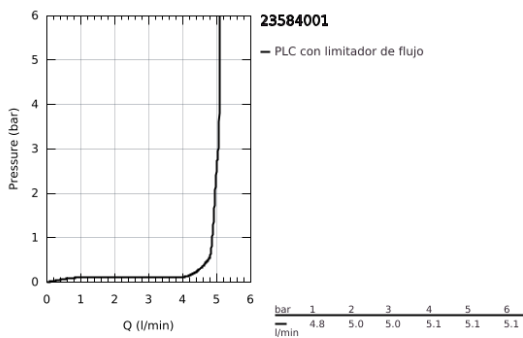

23 584 001 WAVE GRIFERÍA PARA LAVABO 1/2" TAMAÑO L

DESCRIPCIÓN DEL PRODUCTO

- Colour: Cromo
- Instalación en un solo orificio
- Palanca metálica
- GROHE SilkMove cartucho cerámico 2.8 cm
- Con limitador de temperatura
- GROHE LongLife acabado
- GROHE EcoJoy mousseur 5.7 lpm
- Salida giratoria
- Área de giro 360°
- Mangueras de conexión flexible
- Incluye desagüe automático 1 1/4"
- GROHE FastFixation rápido sistema de instalación
- Incluye GROHE QuickTool

23 584 001 WAVE GRIFERÍA PARA LAVABO 1/2" TAMAÑO L

RECAMBIOS , junio 2019 – now

- 1: palanca (Spare part-nr. 46953000)
- 2: Anillo de fijación (Spare part-nr. 46715000)
- 3: Cartucho (Spare part-nr. 46580000)
- 4: Mousseur completo (Spare part-nr. 48159000)
- 5: Varilla del vaciador (Spare part-nr. 46739000)
- 6: Juego fijación (Spare part-nr. 46671000)
- 7: Vaciador automático 1 1/4" (Spare part-nr. 28910000)
- 7.1: Tapón del vaciador (Spare part-nr. 07182000)
- 7.2: varilla exéntrica (Spare part-nr. 07052000)
- 8: varilla exéntrica (Spare part-nr. 07341000)*
- 9: Llave de tubo larga (Spare part-nr. 19017000)*