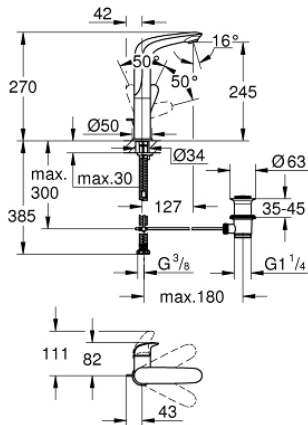

23 584 001 WAVE GRIFERÍA PARA LAVABO 1/2" TAMAÑO L

DESCRIPCIÓN DEL PRODUCTO

- Colour: Cromo
- Instalación en un solo orificio
- Palanca metálica
- GROHE SilkMove cartucho cerámico 2.8 cm
- Con limitador de temperatura
- GROHE LongLife acabado
- GROHE EcoJoy mousseur 5.7 lpm
- Salida giratoria
- Área de giro 360°
- Mangueras de conexión flexible
- Incluye desagüe automático 1 1/4"
- GROHE FastFixation rápido sistema de instalación
- Incluye GROHE QuickTool

23 584 001 WAVE GRIFERÍA PARA LAVABO 1/2" TAMAÑO L

RECAMBIOS , junio 2019 – now

- 1: palanca (Spare part-nr. 46953000)
- 2: Anillo de fijación (Spare part-nr. 46715000)
- 3: Cartucho (Spare part-nr. 46580000)
- 4: Mousseur completo (Spare part-nr. 48159000)
- 5: Varilla del vaciador (Spare part-nr. 46739000)
- 6: Juego fijación (Spare part-nr. 46671000)
- 7: Vaciador automático 1 1/4" (Spare part-nr. 28910000)
- 7.1: Tapón del vaciador (Spare part-nr. 07182000)
- 7.2: varilla exéntrica (Spare part-nr. 07052000)
- 8: varilla exéntrica (Spare part-nr. 07341000)*
- 9: Llave de tubo larga (Spare part-nr. 19017000)*