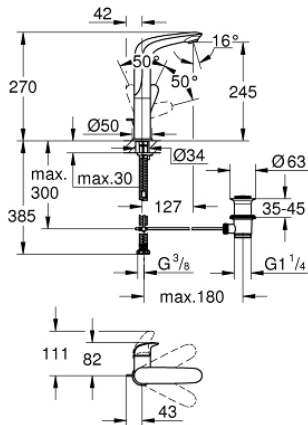

23 584 001 WAVE GRIFERÍA PARA LAVABO 1/2" TAMAÑO L

DESCRIPCIÓN DEL PRODUCTO

- Colour: Cromo
- Instalación en un solo orificio
- Palanca metálica
- GROHE SilkMove cartucho cerámico 2.8 cm
- Con limitador de temperatura
- GROHE LongLife acabado
- mousseur 5.7 lpm
- Salida giratoria
- Área de giro 360°
- Mangueras de conexión flexible
- Incluye desagüe automático 1 1/4"
- GROHE FastFixation rápido sistema de instalación
- Incluye GROHE QuickTool

23 584 001 WAVE GRIFERÍA PARA LAVABO 1/2" TAMAÑO L

RECAMBIOS , junio 2019 – now

- 1: palanca (Spare part-nr. 46953000)
 - 2: Anillo de fijación (Spare part-nr. 46715000)
 - 3: Cartucho (Spare part-nr. 46580000)
 - 4: Mousseur completo (Spare part-nr. 48159000)
 - 5: Varilla del vaciador (Spare part-nr. 46739000)
 - 6: Juego fijación (Spare part-nr. 46671000)
 - 7: Vaciador automático 1 1/4" (Spare part-nr. 28910000)
 - 7.1: Tapón del vaciador (Spare part-nr. 07182000)
 - 7.2: varilla exéntrica (Spare part-nr. 07052000)
 - 8: varilla exéntrica (Spare part-nr. 07341000)*
 - 9: Llave de tubo larga (Spare part-nr. 19017000)*
- * Optional accessories