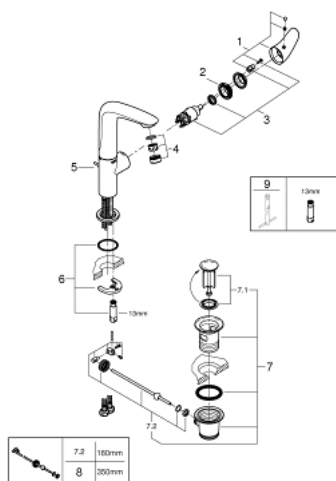

23 584 001 WAVE GRIFERÍA PARA LAVABO 1/2" TAMAÑO L

DESCRIPCIÓN DEL PRODUCTO

- Colour: Cromo
- Instalación en un solo orificio
- Palanca metálica
- GROHE SilkMove cartucho cerámico 2.8 cm
- Con limitador de temperatura
- GROHE LongLife acabado
- mousseur 5.7 lpm
- Salida giratoria
- Área de giro 360°
- Mangueras de conexión flexible
- Incluye desagüe automático 1 1/4"
- GROHE FastFixation rápido sistema de instalación
- Incluye GROHE QuickTool

23 584 001 WAVE GRIFERÍA PARA LAVABO 1/2" TAMAÑO L

RECAMBIOS , junio 2019 – now

- 1: palanca (Spare part-nr. 46953000)
 - 2: Anillo de fijación (Spare part-nr. 46715000)
 - 3: Cartucho (Spare part-nr. 46580000)
 - 4: Mousseur completo (Spare part-nr. 48159000)
 - 5: Varilla del vaciador (Spare part-nr. 46739000)
 - 6: Juego fijación (Spare part-nr. 46671000)
 - 7: Vaciador automático 1 1/4" (Spare part-nr. 28910000)
 - 7.1: Tapón del vaciador (Spare part-nr. 07182000)
 - 7.2: varilla exéntrica (Spare part-nr. 07052000)
 - 8: varilla exéntrica (Spare part-nr. 07341000)*
 - 9: Llave de tubo larga (Spare part-nr. 19017000)*
- * Optional accessories