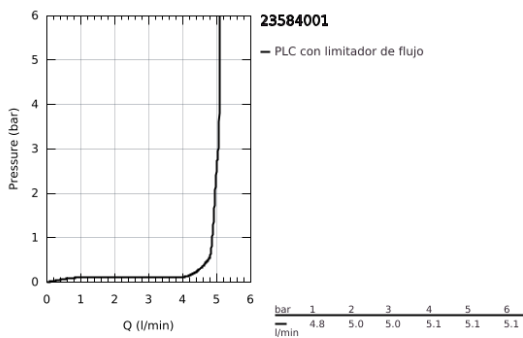

23 584 001 WAVE GRIFERÍA PARA LAVABO 1/2" TAMAÑO L

DESCRIPCIÓN DEL PRODUCTO

- Colour: Cromo
- Instalación en un solo orificio
- Palanca metálica
- GROHE SilkMove cartucho cerámico 2.8 cm
- Con limitador de temperatura
- GROHE LongLife acabado
- mousseur 5.7 lpm
- Salida giratoria
- Área de giro 360°
- Mangueras de conexión flexible
- Incluye desagüe automático 1 1/4"
- GROHE FastFixation rápido sistema de instalación
- Incluye GROHE QuickTool

23 584 001 WAVE GRIFERÍA PARA LAVABO 1/2" TAMAÑO L

RECAMBIOS , junio 2019 – now

- 1: palanca (Spare part-nr. 46953000)
 - 2: Anillo de fijación (Spare part-nr. 46715000)
 - 3: Cartucho (Spare part-nr. 46580000)
 - 4: Mousseur completo (Spare part-nr. 48159000)
 - 5: Varilla del vaciador (Spare part-nr. 46739000)
 - 6: Juego fijación (Spare part-nr. 46671000)
 - 7: Vaciador automático 1 1/4" (Spare part-nr. 28910000)
 - 7.1: Tapón del vaciador (Spare part-nr. 07182000)
 - 7.2: varilla exéntrica (Spare part-nr. 07052000)
 - 8: varilla exéntrica (Spare part-nr. 07341000)*
 - 9: Llave de tubo larga (Spare part-nr. 19017000)*
- * Optional accessories