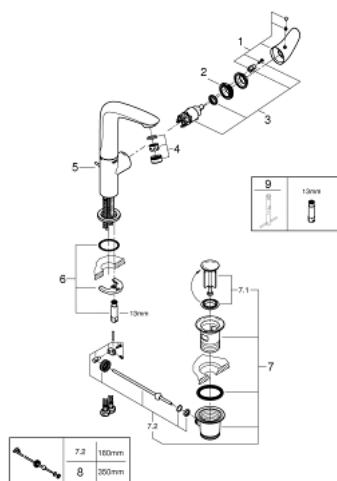

23 584 001 WAVE GRIFERÍA PARA LAVABO 1/2" TAMAÑO L

DESCRIPCIÓN DEL PRODUCTO

- Colour: Cromo
- Instalación en un solo orificio
- Palanca metálica
- GROHE SilkMove cartucho cerámico 2.8 cm
- Con limitador de temperatura
- GROHE LongLife acabado
- GROHE EcoJoy mousseur 5.7 lpm
- Salida giratoria
- Área de giro 360°
- Mangueras de conexión flexible
- Incluye desagüe automático 1 1/4"
- GROHE FastFixation rápido sistema de instalación
- Incluye GROHE QuickTool

23 584 001 WAVE GRIFERÍA PARA LAVABO 1/2" TAMAÑO L

RECAMBIOS , junio 2019 – now

- 1: palanca (Spare part-nr. 46953000)
- 2: Anillo de fijación (Spare part-nr. 46715000)
- 3: Cartucho (Spare part-nr. 46580000)
- 4: Mousseur completo (Spare part-nr. 48159000)
- 5: Varilla del vaciador (Spare part-nr. 46739000)
- 6: Juego fijación (Spare part-nr. 46671000)
- 7: Vaciador automático 1 1/4" (Spare part-nr. 28910000)
- 7.1: Tapón del vaciador (Spare part-nr. 07182000)
- 7.2: varilla exéntrica (Spare part-nr. 07052000)
- 8: varilla exéntrica (Spare part-nr. 07341000)*
- 9: Llave de tubo larga (Spare part-nr. 19017000)*