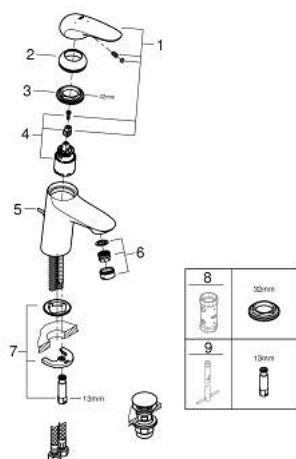

23 583 001 WAVE GRIFERÍA PARA LAVABO 1/2" TAMAÑO S

DESCRIPCIÓN DEL PRODUCTO

- Colour: Cromo
- Instalación en un solo orificio
- Palanca metálica
- GROHE SilkMove cartucho cerámico 3.5 cm
- OpenCold caudal de agua fría en la posición intermedia de la palanca para ahorro de energía.
- Limitador de caudal ajustable
- GROHE LongLife acabado
- mousseur 5.7 lpm
- Cuerpo liso
- con vaciador push open
- Mangueras de conexión flexible
- GROHE FastFixation rápido sistema de instalación
- Incluye GROHE QuickTool

23 583 001 WAVE GRIFERÍA PARA LAVABO 1/2" TAMAÑO S

RECAMBIOS , febrero 2015 – now

- 1: palanca (Spare part-nr. 46952000)
 - 2: Carcasa (Spare part-nr. 46492000)
 - 3: Unión atornillada (Spare part-nr. 46460000)
 - 4: Cartucho (Spare part-nr. 46863000)
 - 5: Varilla del vaciador (Spare part-nr. 46739000)
 - 6: Mousseur completo (Spare part-nr. 48159000)
 - 7: Juego fijación (Spare part-nr. 46671000)
 - 8: Llave para desmontaje (Spare part-nr. 19332000)*
 - 9: Llave de tubo larga (Spare part-nr. 19017000)*
- * Optional accessories