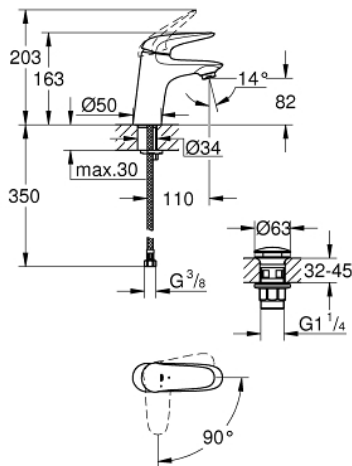

23 583 001 WAVE GRIFERÍA PARA LAVABO 1/2" TAMAÑO S

DESCRIPCIÓN DEL PRODUCTO

- Colour: Cromo
- Instalación en un solo orificio
- Palanca metálica
- GROHE SilkMove cartucho cerámico 3.5 cm
- EcoMode caudal de agua fría en la posición intermedia de la palanca para ahorro de energía.
- Limitador de caudal ajustable
- GROHE LongLife acabado
- GROHE EcoJoy mousseur 5.7 lpm
- Cuerpo liso
- con vaciador push open
- Mangueras de conexión flexible
- GROHE FastFixation rápido sistema de instalación
- Incluye GROHE QuickTool

23 583 001 WAVE GRIFERÍA PARA LAVABO 1/2" TAMAÑO S

RECAMBIOS , febrero 2015 – now

- 1: palanca (Spare part-nr. 46952000)
 - 2: Carcasa (Spare part-nr. 46492000)
 - 3: Unión atornillada (Spare part-nr. 46460000)
 - 4: Cartucho (Spare part-nr. 46863000)
 - 5: Varilla del vaciador (Spare part-nr. 46739000)
 - 6: Mousseur completo (Spare part-nr. 48159000)
 - 7: Juego fijación (Spare part-nr. 46671000)
 - 8: Llave para desmontaje (Spare part-nr. 19332000)*
 - 9: Llave de tubo larga (Spare part-nr. 19017000)*
- * Optional accessories