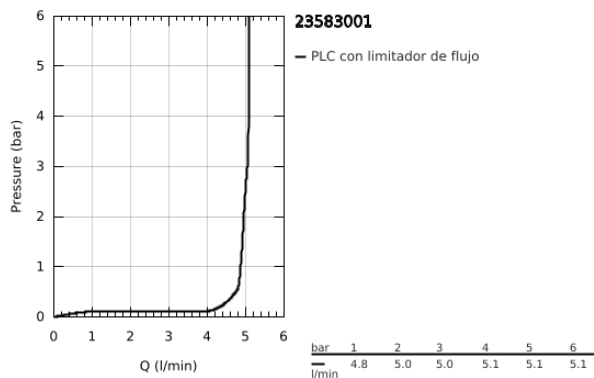

23 583 001 WAVE GRIFERÍA PARA LAVABO 1/2" TAMAÑO S

DESCRIPCIÓN DEL PRODUCTO

- Colour: Cromo
- Instalación en un solo orificio
- Palanca metálica
- GROHE SilkMove cartucho cerámico 3.5 cm
- OpenCold caudal de agua fría en la posición intermedia de la palanca para ahorro de energía.
- Limitador de caudal ajustable
- GROHE LongLife acabado
- mousseur 5.7 lpm
- Cuerpo liso
- con vaciador push open
- Mangueras de conexión flexible
- GROHE FastFixation rápido sistema de instalación
- Incluye GROHE QuickTool

23 583 001 WAVE GRIFERÍA PARA LAVABO 1/2" TAMAÑO S

RECAMBIOS , febrero 2015 – now

- 1: palanca (Spare part-nr. 46952000)
 - 2: Carcasa (Spare part-nr. 46492000)
 - 3: Unión atornillada (Spare part-nr. 46460000)
 - 4: Cartucho (Spare part-nr. 46863000)
 - 5: Varilla del vaciador (Spare part-nr. 46739000)
 - 6: Mousseur completo (Spare part-nr. 48159000)
 - 7: Juego fijación (Spare part-nr. 46671000)
 - 8: Llave para desmontaje (Spare part-nr. 19332000)*
 - 9: Llave de tubo larga (Spare part-nr. 19017000)*
- * Optional accessories