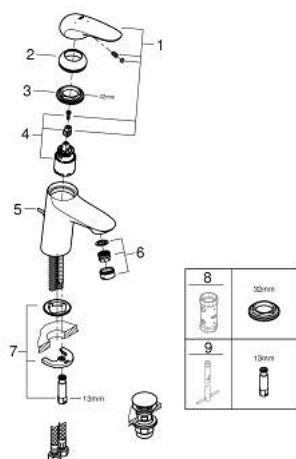

23 583 001 WAVE GRIFERÍA PARA LAVABO 1/2" TAMAÑO S

DESCRIPCIÓN DEL PRODUCTO

- Colour: Cromo
- Instalación en un solo orificio
- Palanca metálica
- GROHE SilkMove cartucho cerámico 3.5 cm
- EcoMode caudal de agua fría en la posición intermedia de la palanca para ahorro de energía.
- Limitador de caudal ajustable
- GROHE LongLife acabado
- GROHE EcoJoy mousseur 5.7 lpm
- Cuerpo liso
- con vaciador push open
- Mangueras de conexión flexible
- GROHE FastFixation rápido sistema de instalación
- Incluye GROHE QuickTool

23 583 001 WAVE GRIFERÍA PARA LAVABO 1/2" TAMAÑO S

RECAMBIOS , febrero 2015 – now

- 1: palanca (Spare part-nr. 46952000)
 - 2: Carcasa (Spare part-nr. 46492000)
 - 3: Unión atornillada (Spare part-nr. 46460000)
 - 4: Cartucho (Spare part-nr. 46863000)
 - 5: Varilla del vaciador (Spare part-nr. 46739000)
 - 6: Mousseur completo (Spare part-nr. 48159000)
 - 7: Juego fijación (Spare part-nr. 46671000)
 - 8: Llave para desmontaje (Spare part-nr. 19332000)*
 - 9: Llave de tubo larga (Spare part-nr. 19017000)*
- * Optional accessories