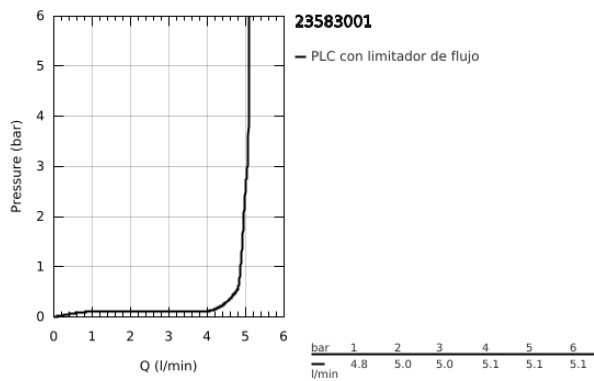

23 583 001 WAVE GRIFERÍA PARA LAVABO 1/2" TAMAÑO S

DESCRIPCIÓN DEL PRODUCTO

- Colour: Cromo
- Instalación en un solo orificio
- Palanca metálica
- GROHE SilkMove cartucho cerámico 3.5 cm
- EcoMode caudal de agua fría en la posición intermedia de la palanca para ahorro de energía.
- Limitador de caudal ajustable
- GROHE LongLife acabado
- GROHE EcoJoy mousseur 5.7 lpm
- Cuerpo liso
- con vaciador push open
- Mangueras de conexión flexible
- GROHE FastFixation rápido sistema de instalación
- Incluye GROHE QuickTool