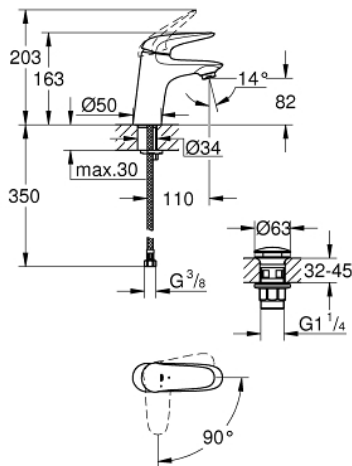

23 583 001 WAVE GRIFERÍA PARA LAVABO 1/2" TAMAÑO S

DESCRIPCIÓN DEL PRODUCTO

- Colour: Cromo
- Instalación en un solo orificio
- Palanca metálica
- GROHE SilkMove cartucho cerámico 3.5 cm
- OpenCold caudal de agua fría en la posición intermedia de la palanca para ahorro de energía.
- Limitador de caudal ajustable
- GROHE LongLife acabado
- mousseur 5.7 lpm
- Cuerpo liso
- con vaciador push open
- Mangueras de conexión flexible
- GROHE FastFixation rápido sistema de instalación
- Incluye GROHE QuickTool

23 583 001 WAVE GRIFERÍA PARA LAVABO 1/2" TAMAÑO S

RECAMBIOS , febrero 2015 – now

- 1: palanca (Spare part-nr. 46952000)
 - 2: Carcasa (Spare part-nr. 46492000)
 - 3: Unión atornillada (Spare part-nr. 46460000)
 - 4: Cartucho (Spare part-nr. 46863000)
 - 5: Varilla del vaciador (Spare part-nr. 46739000)
 - 6: Mousseur completo (Spare part-nr. 48159000)
 - 7: Juego fijación (Spare part-nr. 46671000)
 - 8: Llave para desmontaje (Spare part-nr. 19332000)*
 - 9: Llave de tubo larga (Spare part-nr. 19017000)*
- * Optional accessories