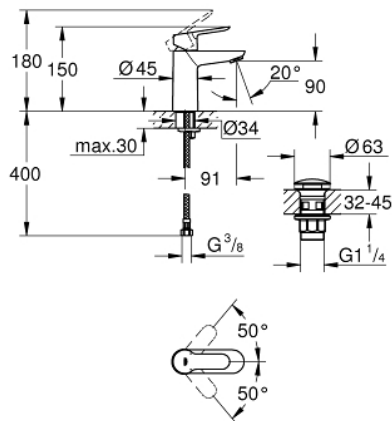

## 23 580 000 START EDGE GRIFERÍA PARA LAVABO 1/2" TAMAÑO S

### DESCRIPCIÓN DEL PRODUCTO

- Colour: Cromo
- Instalación en un solo orificio
- Palanca metálica
- GROHE SmoothControl de discos cerámicos de 2.8 cm
- Cromado
- GROHE EcoJoy mousseur 5.7 lpm
- Cuerpo liso
- con vaciador push open
- Mangueras de conexión flexible
- Sistema de instalación rápida

## 23 580 000 **START EDGE GRIFERÍA PARA LAVABO 1/2" TAMAÑO S**

**RECAMBIOS** , junio 2016 – now

1: Palanca accionamiento (Spare part-nr. 46697000)

2: Anillo de fijación (Spare part-nr. 46715000)

3: Cartucho (Spare part-nr. 46580000)

4: Mousseur completo (Spare part-nr. 48159000)

5: Juego fijación (Spare part-nr. 46249000)

6: Llave de tubo larga (Spare part-nr. 19017000)\*

\* Optional accessories