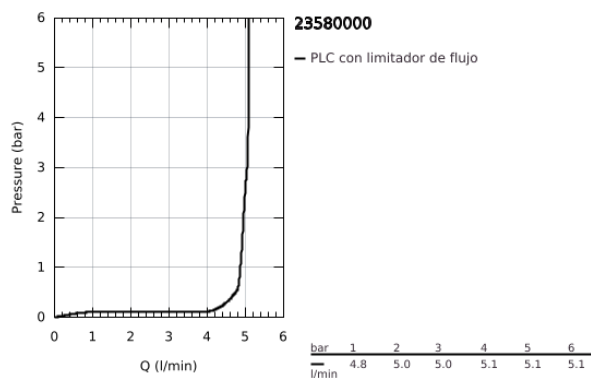

## 23 580 000 START EDGE GRIFERÍA PARA LAVABO 1/2" TAMAÑO S

### DESCRIPCIÓN DEL PRODUCTO

- Colour: Cromo
- Instalación en un solo orificio
- Palanca metálica
- GROHE SmoothControl de discos cerámicos de 2.8 cm
- Cromado
- GROHE EcoJoy mousseur 5.7 lpm
- Cuerpo liso
- con vaciador push open
- Mangueras de conexión flexible
- Sistema de instalación rápida