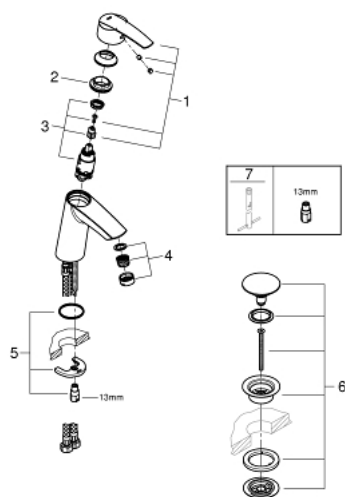

## 23 575 001 START GRIFERÍA PARA LAVABO 1/2" TAMAÑO M

### DESCRIPCIÓN DEL PRODUCTO

- Colour: Cromo
  - Instalación en un solo orificio
  - Caño de media altura
  - Palanca metálica
  - GROHE SilkMove cartucho cerámico 2.8 cm
  - Con limitador de temperatura
  - GROHE LongLife acabado
  - Tecnología GROHE EcoJoy ahorro de agua y flujo perfecto
  - GROHE SpeedClean mousseur 5.7 lpm
  - GROHE FastFixation instalación rápida
  - Cuerpo liso
- 
- con vaciador push open
- 
- Mangueras de conexión flexible

### RECAMBIOS , diciembre 2018 – now

- 1: Palanca accionamiento (Spare part-nr. 46859000)
- 2: Anillo de fijación (Spare part-nr. 46715000)
- 3: Cartucho (Spare part-nr. 46580000)
- 4: Mousseur completo (Spare part-nr. 48159000)
- 5: Juego fijación (Spare part-nr. 46249000)
- 6: Válvula de desagüe (Spare part-nr. 65807000)
- 6.1: Cono pequeño (Spare part-nr. 45986000)
- 7: Llave de tubo larga (Spare part-nr. 19017000)\*