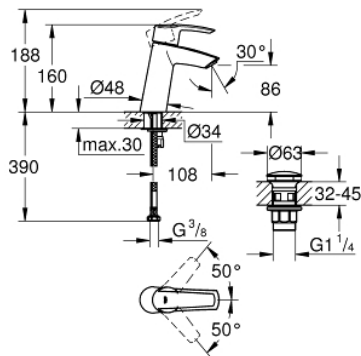

## 23 575 001 START GRIFERÍA PARA LAVABO 1/2" TAMAÑO M

### DESCRIPCIÓN DEL PRODUCTO

- Colour: Cromo
  - Instalación en un solo orificio
  - Caño de media altura
  - Palanca metálica
  - GROHE SilkMove cartucho cerámico 2.8 cm
  - Con limitador de temperatura
  - GROHE LongLife acabado
  - Tecnología GROHE EcoJoy ahorro de agua y flujo perfecto
  - GROHE SpeedClean mousseur 5.7 lpm
  - GROHE FastFixation instalación rápida
  - Cuerpo liso
- 
- con vaciador push open
- 
- Mangueras de conexión flexible

### RECAMBIOS , diciembre 2018 – now

- 1: Palanca accionamiento (Spare part-nr. 46859000)
- 2: Anillo de fijación (Spare part-nr. 46715000)
- 3: Cartucho (Spare part-nr. 46580000)
- 4: Mousseur completo (Spare part-nr. 48159000)
- 5: Juego fijación (Spare part-nr. 46249000)
- 6: Válvula de desagüe (Spare part-nr. 65807000)
- 6.1: Cono pequeño (Spare part-nr. 45986000)
- 7: Llave de tubo larga (Spare part-nr. 19017000)\*