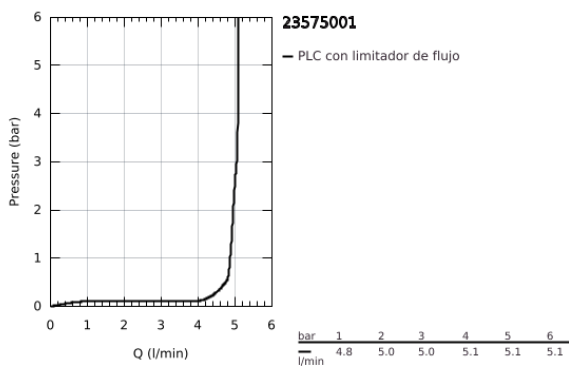

## 23 575 001 START GRIFERÍA PARA LAVABO 1/2" TAMAÑO M

### DESCRIPCIÓN DEL PRODUCTO

- Colour: Cromo
  - Instalación en un solo orificio
  - Caño de media altura
  - Palanca metálica
  - GROHE SilkMove cartucho cerámico 2.8 cm
  - Con limitador de temperatura
  - GROHE LongLife acabado
  - Tecnología GROHE EcoJoy ahorro de agua y flujo perfecto
  - GROHE SpeedClean mousseur 5.7 lpm
  - GROHE FastFixation instalación rápida
  - Cuerpo liso
- 
- con vaciador push open
- 
- Mangueras de conexión flexible