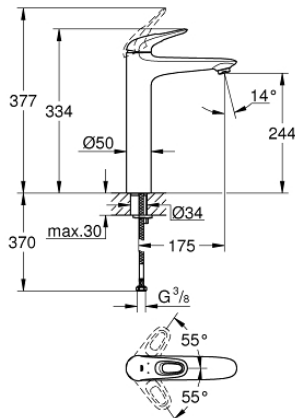

23 570 003 EUROSTYLE GRIFERÍA PARA LAVABO 1/2" TAMAÑO XL

DESCRIPCIÓN DEL PRODUCTO

- Colour: Cromo
- Instalación en un solo orificio
- Palanca metálica con hendidura
- Para lavabos tipo bowl de sobreponer
- GROHE SilkMove cartucho cerámico 3.5 cm
- Con limitador de temperatura
- GROHE LongLife acabado
- Tecnología GROHE EcoJoy ahorro de agua y flujo perfecto
- maximum flow rate (at 3 bar): 5 l/min
- GROHE FastFixation rápido sistema de instalación
- Cuerpo liso
- Mangueras de conexión flexible

23 570 003 EUROSTYLE GRIFERÍA PARA LAVABO 1/2" TAMAÑO XL

RECAMBIOS , enero 2015 – now

- 1: Palanca accionamiento (Spare part-nr. 46938000)
- 2: Carcasa (Spare part-nr. 46492000)
- 3: Unión atornillada (Spare part-nr. 46460000)
- 4: Cartucho (Spare part-nr. 46374000)
- 5: Mousseur completo (Spare part-nr. 46837000)
- 6: Juego fijación (Spare part-nr. 46671000)
- 7: Llave para desmontaje (Spare part-nr. 19332000)*
- 8: Llave de tubo larga (Spare part-nr. 19017000)*