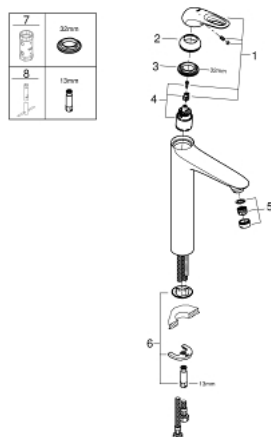

23 570 003 EUROSTYLE GRIFERÍA PARA LAVABO 1/2" TAMAÑO XL

DESCRIPCIÓN DEL PRODUCTO

- Colour: Cromo
- Instalación en un solo orificio
- Palanca metálica con hendidura
- Para lavabos tipo bowl de sobreponer
- GROHE SilkMove cartucho cerámico 3.5 cm
- Con limitador de temperatura
- GROHE LongLife acabado
- Tecnología GROHE EcoJoy ahorro de agua y flujo perfecto
- maximum flow rate (at 3 bar): 5 l/min
- GROHE FastFixation rápido sistema de instalación
- Cuerpo liso
- Mangueras de conexión flexible

23 570 003 EUROSTYLE GRIFERÍA PARA LAVABO 1/2" TAMAÑO XL

RECAMBIOS , enero 2015 – now

- 1: Palanca accionamiento (Spare part-nr. 46938000)
- 2: Carcasa (Spare part-nr. 46492000)
- 3: Unión atornillada (Spare part-nr. 46460000)
- 4: Cartucho (Spare part-nr. 46374000)
- 5: Mousseur completo (Spare part-nr. 46837000)
- 6: Juego fijación (Spare part-nr. 46671000)
- 7: Llave para desmontaje (Spare part-nr. 19332000)*
- 8: Llave de tubo larga (Spare part-nr. 19017000)*