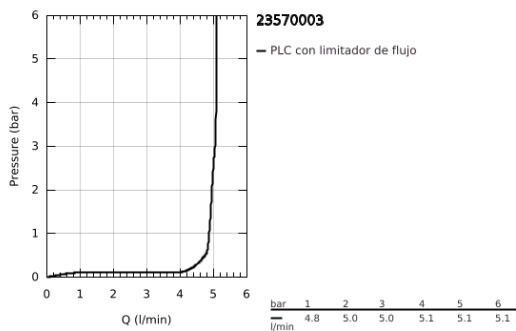

23 570 003 EUROSTYLE GRIFERÍA PARA LAVABO 1/2" TAMAÑO XL

DESCRIPCIÓN DEL PRODUCTO

- Colour: Cromo
- Instalación en un solo orificio
- Palanca metálica con hendidura
- Para lavabos tipo bowl de sobreponer
- GROHE SilkMove cartucho cerámico 3.5 cm
- Con limitador de temperatura
- GROHE LongLife acabado
- Tecnología GROHE EcoJoy ahorro de agua y flujo perfecto
- maximum flow rate (at 3 bar): 5 l/min
- GROHE FastFixation rápido sistema de instalación
- Cuerpo liso
- Mangueras de conexión flexible

23 570 003 EUROSTYLE GRIFERÍA PARA LAVABO 1/2" TAMAÑO XL

RECAMBIOS , enero 2015 – now

- 1: Palanca accionamiento (Spare part-nr. 46938000)
- 2: Carcasa (Spare part-nr. 46492000)
- 3: Unión atornillada (Spare part-nr. 46460000)
- 4: Cartucho (Spare part-nr. 46374000)
- 5: Mousseur completo (Spare part-nr. 46837000)
- 6: Juego fijación (Spare part-nr. 46671000)
- 7: Llave para desmontaje (Spare part-nr. 19332000)*
- 8: Llave de tubo larga (Spare part-nr. 19017000)*