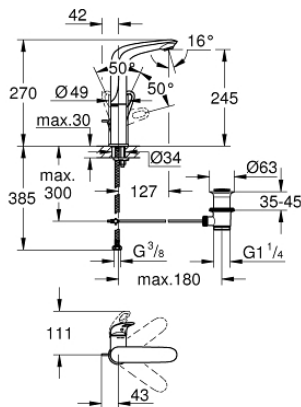

## 23 569 003 EUROSTYLE GRIFERÍA PARA LAVABO 1/2" TAMAÑO L

### DESCRIPCIÓN DEL PRODUCTO

- Colour: Cromo
- Instalación en un solo orificio
- Palanca metálica con hendidura
- GROHE SilkMove cartucho cerámico 2.8 cm
- Con limitador de temperatura
- GROHE LongLife acabado
- Tecnología GROHE EcoJoy ahorro de agua y flujo perfecto
- maximum flow rate (at 3 bar): 5 l/min
- GROHE FastFixation rápido sistema de instalación
- Salida giratoria
- Área de giro 360°
- Incluye desagüe automático 1 1/4"
- Mangueras de conexión flexible

### RECAMBIOS , junio 2019 – now

- 1: Palanca accionamiento (Spare part-nr. 46942000)
  - 2: Anillo de fijación (Spare part-nr. 46715000)
  - 3: Cartucho (Spare part-nr. 46580000)
  - 4: Mousseur completo (Spare part-nr. 48159000)
  - 5: Varilla del vaciador (Spare part-nr. 46739000)
  - 6: Juego fijación (Spare part-nr. 46671000)
  - 7: Vaciador automático 1 1/4" (Spare part-nr. 28910000)
  - 7.1: Tapón del vaciador (Spare part-nr. 07182000)
  - 7.2: varilla exéntrica (Spare part-nr. 07052000)
  - 8: varilla exéntrica (Spare part-nr. 07341000)\*
  - 9: Llave de tubo larga (Spare part-nr. 19017000)\*
- \* Optional accessories