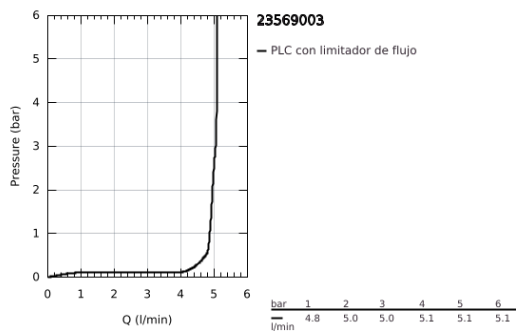

## 23 569 003 EUROSTYLE GRIFERÍA PARA LAVABO 1/2" TAMAÑO L

### DESCRIPCIÓN DEL PRODUCTO

- Colour: Cromo
- Instalación en un solo orificio
- Palanca metálica con hendidura
- GROHE SilkMove cartucho cerámico 2.8 cm
- Con limitador de temperatura
- GROHE LongLife acabado
- Tecnología GROHE EcoJoy ahorro de agua y flujo perfecto
- maximum flow rate (at 3 bar): 5 l/min
- GROHE FastFixation rápido sistema de instalación
- Salida giratoria
- Área de giro 360°
- Incluye desagüe automático 1 1/4"
- Mangueras de conexión flexible