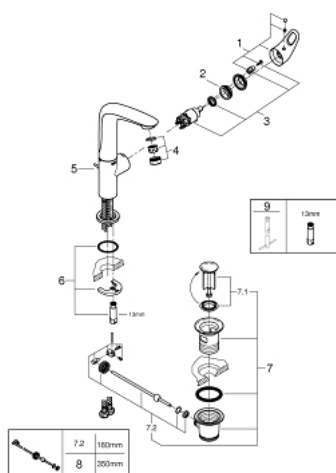

## 23 569 003 EUROSTYLE GRIFERÍA PARA LAVABO 1/2" TAMAÑO L

### DESCRIPCIÓN DEL PRODUCTO

- Colour: Cromo
- Instalación en un solo orificio
- Palanca metálica con hendidura
- GROHE SilkMove cartucho cerámico 2.8 cm
- Con limitador de temperatura
- GROHE LongLife acabado
- Tecnología GROHE EcoJoy ahorro de agua y flujo perfecto
- maximum flow rate (at 3 bar): 5 l/min
- GROHE FastFixation rápido sistema de instalación
- Salida giratoria
- Área de giro 360°
- Incluye desagüe automático 1 1/4"
- Mangueras de conexión flexible

### RECAMBIOS , junio 2019 – now

- 1: Palanca accionamiento (Spare part-nr. 46942000)
  - 2: Anillo de fijación (Spare part-nr. 46715000)
  - 3: Cartucho (Spare part-nr. 46580000)
  - 4: Mousseur completo (Spare part-nr. 48159000)
  - 5: Varilla del vaciador (Spare part-nr. 46739000)
  - 6: Juego fijación (Spare part-nr. 46671000)
  - 7: Vaciador automático 1 1/4" (Spare part-nr. 28910000)
  - 7.1: Tapón del vaciador (Spare part-nr. 07182000)
  - 7.2: varilla exéntrica (Spare part-nr. 07052000)
  - 8: varilla exéntrica (Spare part-nr. 07341000)\*
  - 9: Llave de tubo larga (Spare part-nr. 19017000)\*
- \* Optional accessories