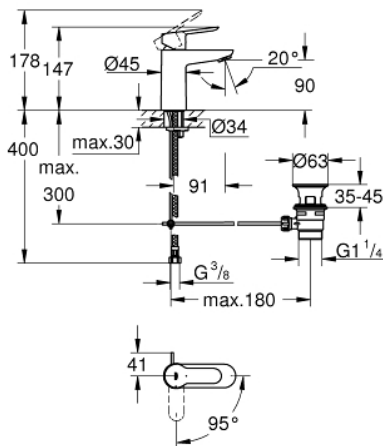

23 559 000 BAUEDGE GRIFERÍA PARA LAVABO 1/2" TAMAÑO S

DESCRIPCIÓN DEL PRODUCTO

- Colour: Cromo
- Instalación en un solo orificio
- Palanca metálica
- GROHE SmoothControl de discos cerámicos de 2.8 cm
- EcoMode caudal de agua fría en la posición intermedia de la palanca para ahorro de energía.
- Limitador de temperatura integrado
- GROHE LongLife acabado
- Tecnología GROHE EcoJoy ahorro de agua y flujo perfecto
- maximum flow rate (at 3 bar): 5 l/min
- Sistema de instalación rápida
- Incluye desagüe automático 1 1/4"
- Mangueras de conexión flexible

23 559 000 BAUEDGE GRIFERÍA PARA LAVABO 1/2" TAMAÑO S

RECAMBIOS , noviembre 2014 – now

1: Palanca accionamiento (Spare part-nr. 46923000)

2: Cartucho (Spare part-nr. 46580000)

3: Varilla del vaciador (Spare part-nr. 46739000)

4: Mousseur completo (Spare part-nr. 48159000)

5: Juego fijación (Spare part-nr. 46249000)

6: Vaciador automático 1 1/4" (Spare part-nr. 28910000)

6.1: Tapón del vaciador (Spare part-nr. 07182000)

6.2: varilla exéntrica (Spare part-nr. 07052000)

7: Llave de tubo larga (Spare part-nr. 19017000)*

8: varilla exéntrica (Spare part-nr. 07341000)*

* Optional accessories