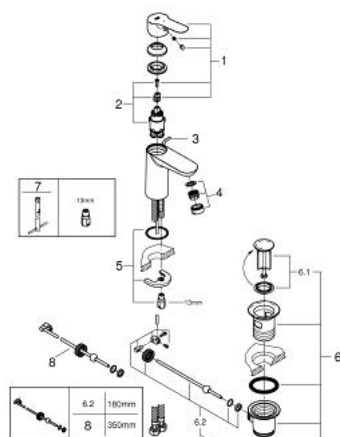

23 559 000 BAUEDGE GRIFERÍA PARA LAVABO 1/2" TAMAÑO S

DESCRIPCIÓN DEL PRODUCTO

- Colour: Cromo
- Instalación en un solo orificio
- Palanca metálica
- GROHE SmoothControl de discos cerámicos de 2.8 cm
- EcoMode caudal de agua fría en la posición intermedia de la palanca para ahorro de energía.
- Limitador de temperatura integrado
- GROHE LongLife acabado
- Tecnología GROHE EcoJoy ahorro de agua y flujo perfecto
- maximum flow rate (at 3 bar): 5 l/min
- Sistema de instalación rápida
- Incluye desagüe automático 1 1/4"
- Mangueras de conexión flexible

23 559 000 BAUEDGE GRIFERÍA PARA LAVABO 1/2" TAMAÑO S

RECAMBIOS , noviembre 2014 – now

1: Palanca accionamiento (Spare part-nr. 46923000)

2: Cartucho (Spare part-nr. 46580000)

3: Varilla del vaciador (Spare part-nr. 46739000)

4: Mousseur completo (Spare part-nr. 48159000)

5: Juego fijación (Spare part-nr. 46249000)

6: Vaciador automático 1 1/4" (Spare part-nr. 28910000)

6.1: Tapón del vaciador (Spare part-nr. 07182000)

6.2: varilla exéntrica (Spare part-nr. 07052000)

7: Llave de tubo larga (Spare part-nr. 19017000)*

8: varilla exéntrica (Spare part-nr. 07341000)*

* Optional accessories