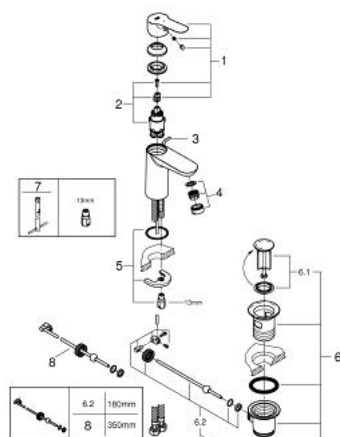

23 559 000 BAUEDGE GRIFERÍA PARA LAVABO 1/2" TAMAÑO S

DESCRIPCIÓN DEL PRODUCTO

- Colour: Cromo
- Instalación en un solo orificio
- Palanca metálica
- GROHE SmoothControl de discos cerámicos de 2.8 cm
- OpenCold caudal de agua fría en la posición intermedia de la palanca para ahorro de energía.
- Limitador de temperatura integrado
- GROHE LongLife acabado
- Tecnología GROHE EcoJoy ahorro de agua y flujo perfecto
- maximum flow rate (at 3 bar): 5 l/min
- Sistema de instalación rápida
- Incluye desagüe automático 1 1/4"
- Mangueras de conexión flexible

23 559 000 BAUEDGE GRIFERÍA PARA LAVABO 1/2" TAMAÑO S

RECAMBIOS , noviembre 2014 – now

1: Palanca accionamiento (Spare part-nr. 46923000)

2: Cartucho (Spare part-nr. 46580000)

3: Varilla del vaciador (Spare part-nr. 46739000)

4: Mousseur completo (Spare part-nr. 48159000)

5: Juego fijación (Spare part-nr. 46249000)

6: Vaciador automático 1 1/4" (Spare part-nr. 28910000)

6.1: Tapón del vaciador (Spare part-nr. 07182000)

6.2: varilla exéntrica (Spare part-nr. 07052000)

7: Llave de tubo larga (Spare part-nr. 19017000)*

8: varilla exéntrica (Spare part-nr. 07341000)*

* Optional accessories