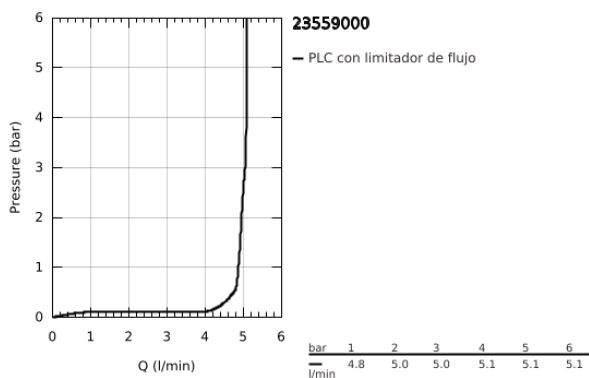

23 559 000 BAUEDGE GRIFERÍA PARA LAVABO 1/2" TAMAÑO S

DESCRIPCIÓN DEL PRODUCTO

- Colour: Cromo
- Instalación en un solo orificio
- Palanca metálica
- GROHE SmoothControl de discos cerámicos de 2.8 cm
- EcoMode caudal de agua fría en la posición intermedia de la palanca para ahorro de energía.
- Limitador de temperatura integrado
- GROHE LongLife acabado
- Tecnología GROHE EcoJoy ahorro de agua y flujo perfecto
- maximum flow rate (at 3 bar): 5 l/min
- Sistema de instalación rápida
- Incluye desagüe automático 1 1/4"
- Mangueras de conexión flexible