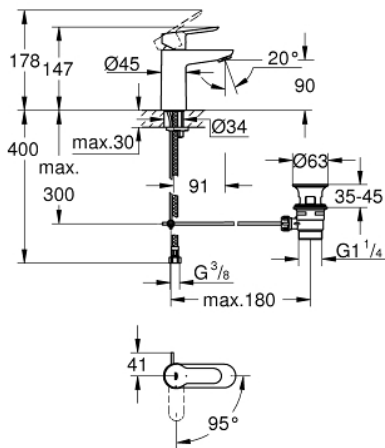

23 559 000 BAUEDGE GRIFERÍA PARA LAVABO 1/2" TAMAÑO S

DESCRIPCIÓN DEL PRODUCTO

- Colour: Cromo
- Instalación en un solo orificio
- Palanca metálica
- GROHE SmoothControl de discos cerámicos de 2.8 cm
- OpenCold caudal de agua fría en la posición intermedia de la palanca para ahorro de energía.
- Limitador de temperatura integrado
- GROHE LongLife acabado
- Tecnología GROHE EcoJoy ahorro de agua y flujo perfecto
- maximum flow rate (at 3 bar): 5 l/min
- Sistema de instalación rápida
- Incluye desagüe automático 1 1/4"
- Mangueras de conexión flexible

23 559 000 BAUEDGE GRIFERÍA PARA LAVABO 1/2" TAMAÑO S

RECAMBIOS , noviembre 2014 – now

1: Palanca accionamiento (Spare part-nr. 46923000)

2: Cartucho (Spare part-nr. 46580000)

3: Varilla del vaciador (Spare part-nr. 46739000)

4: Mousseur completo (Spare part-nr. 48159000)

5: Juego fijación (Spare part-nr. 46249000)

6: Vaciador automático 1 1/4" (Spare part-nr. 28910000)

6.1: Tapón del vaciador (Spare part-nr. 07182000)

6.2: varilla exéntrica (Spare part-nr. 07052000)

7: Llave de tubo larga (Spare part-nr. 19017000)*

8: varilla exéntrica (Spare part-nr. 07341000)*

* Optional accessories