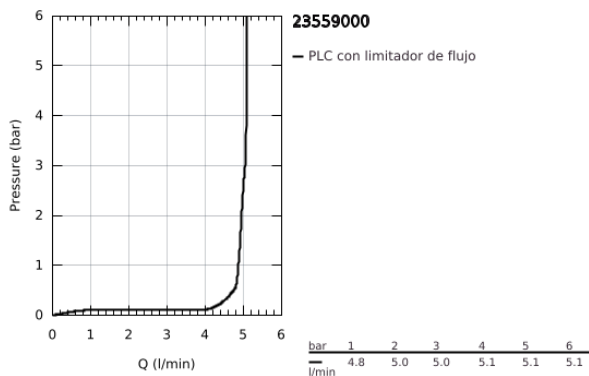

23 559 000 BAUEDGE GRIFERÍA PARA LAVABO 1/2" TAMAÑO S

DESCRIPCIÓN DEL PRODUCTO

- Colour: Cromo
- Instalación en un solo orificio
- Palanca metálica
- GROHE SmoothControl de discos cerámicos de 2.8 cm
- OpenCold caudal de agua fría en la posición intermedia de la palanca para ahorro de energía.
- Limitador de temperatura integrado
- GROHE LongLife acabado
- Tecnología GROHE EcoJoy ahorro de agua y flujo perfecto
- maximum flow rate (at 3 bar): 5 l/min
- Sistema de instalación rápida
- Incluye desagüe automático 1 1/4"
- Mangueras de conexión flexible