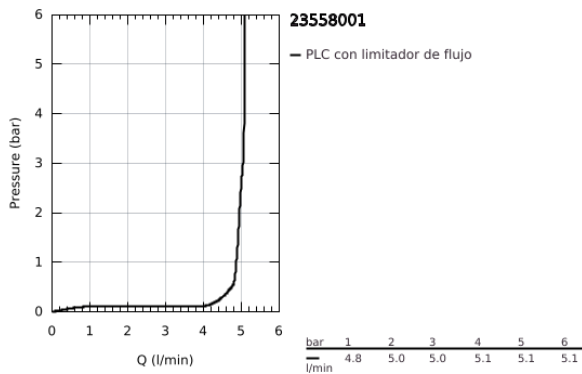

## 23 558 001 START GRIFERÍA PARA BAÑO 1/2"

### DESCRIPCIÓN DEL PRODUCTO

- Colour: Cromo
- Instalación a pared
- Consiste en:
- Set para instalación final
- Parte empotrable incluida
- GROHE SilkMove cartucho cerámico 4.6 cm
- Limitador de caudal ajustable
- GROHE LongLife acabado
- Desviador: ducha / tina
- Palanca metálica
- Placa metálica
- Placa hermética
- Fijación oculta GROHE FastFixation
- Limitador de temperatura opcional
- GROHE FastFixation covered fixation