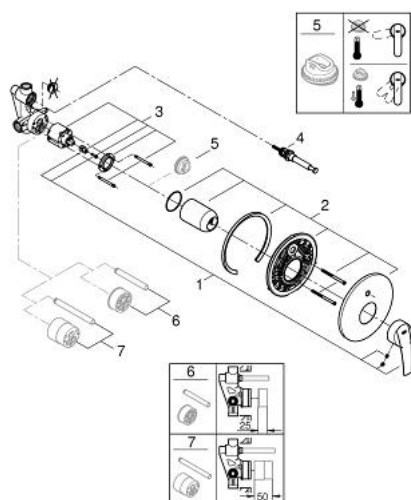

## 23 558 001 START GRIFERÍA PARA BAÑO 1/2"

### DESCRIPCIÓN DEL PRODUCTO

- Colour: Cromo
- Instalación a pared
- Consiste en:
- Set para instalación final
- Parte empotrable incluida
- GROHE SilkMove cartucho cerámico 4.6 cm
- Limitador de caudal ajustable
- GROHE LongLife acabado
- Desviador: ducha / tina
- Palanca metálica
- Placa metálica
- Placa hermética
- Fijación oculta GROHE FastFixation
- Limitador de temperatura opcional
- GROHE FastFixation covered fixation

### RECAMBIOS , noviembre 2014 – now

- 1: Palanca accionamiento (Spare part-nr. 46903000)
  - 2: Placa (Spare part-nr. 46905000)
  - 3: Cartucho (Spare part-nr. 46048000)
  - 4: Inversor (Spare part-nr. 46737000)
  - 5: Limitador de temperatura (Spare part-nr. 46308000)
  - 6: <strong>Set de extensión</strong> (Spare part-nr. 46191000)\*
  - 7: <strong>Set de extensión</strong> (Spare part-nr. 46343000)\*
- \* Optional accessories