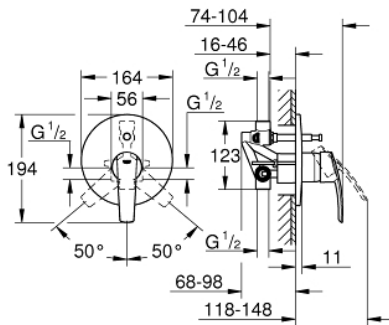

## 23 558 001 START GRIFERÍA PARA BAÑO 1/2"

### DESCRIPCIÓN DEL PRODUCTO

- Colour: Cromo
- Instalación a pared
- Consiste en:
- Set para instalación final
- Parte empotrable incluida
- GROHE SilkMove cartucho cerámico 4.6 cm
- Limitador de caudal ajustable
- GROHE LongLife acabado
- Desviador: ducha / tina
- Palanca metálica
- Placa metálica
- Placa hermética
- Fijación oculta GROHE FastFixation
- Limitador de temperatura opcional
- GROHE FastFixation covered fixation